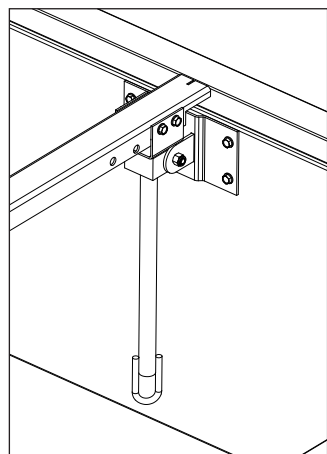

Montage

Installation

Aération manuelle

Manual ventilation

Modèle
Air Électrique
220V C=300 mm
Electric Air model
220V C=300 mm

Aération électrique

Electric ventilation

Modèle
Air Électrique
220V C=500 mm
Electric Air model
220V C=500 mm