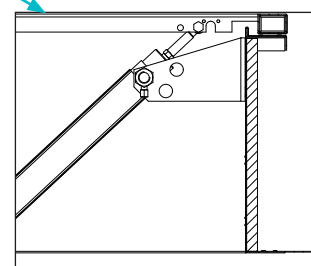

Notice technique de montage de systèmes d'aération

Technical Instructions for installation of ventilation systems

Bluesteel / Bluecoif / Bluesteel Therm / Bluecoif Therm / Air
Bluesteel / Bluecoif / Bluesteel Therm / Bluecoif Therm / Air

Outillage à prévoir

Tools to be provided

Visseuse 600 W 1600 Tr/mn
Screwing machine 600 W 1600 Tr/mn

+

Douille de 8
Socket 8

Tournevis plat
Flat screwdriver

Clé plate de 19
19 mm spanner

Clé plate de 13
13 mm spanner

Montage

Installation

Aération manuelle

Manual ventilation

Modèle
Air Électrique
220V C=300 mm
Electric Air model
220V C=300 mm

Aération électrique

Electric ventilation

Modèle
Air Électrique
220V C=500 mm
Electric Air model
220V C=500 mm

Aération pneumatique

Pneumatic ventilation

Modèle
Air Pneumatique
C=300 mm
Pneumatic Air model
C=300 mm

Modèle
Air Pneumatique
C=500 mm
Pneumatic Air model
C=500 mm

Fixation

Fixation

Appareil	A (mm)
Manuel Manual	5
Électrique Electric	20
Pneumatique Pneumatic	20