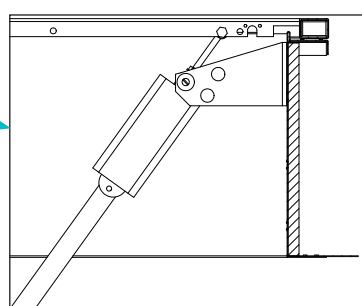

Montage

Installation

Aération manuelle

Manual ventilation

Modèle
Air Électrique
220V C=300 mm
Electric Air model
220V C=300 mm

Aération électrique

Electric ventilation

Modèle
Air Électrique
220V C=500 mm
Electric Air model
220V C=500 mm