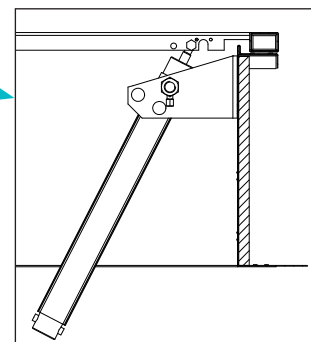

Montage

Installation

Aération manuelle

Manual ventilation

Modèle
Air Électrique
220V C=300 mm
Electric Air model
220V C=300 mm

Aération électrique

Electric ventilation

Modèle
Air Électrique
220V C=500 mm
Electric Air model
220V C=500 mm

Aération pneumatique

Pneumatic ventilation

Modèle
Air Pneumatique
C=300 mm
Pneumatic Air model
C=300 mm

Modèle
Air Pneumatique
C=500 mm
Pneumatic Air model
C=500 mm

Fixation

Fixation

Appareil	A (mm)
Manuel Manual	5
Électrique Electric	20
Pneumatique Pneumatic	20