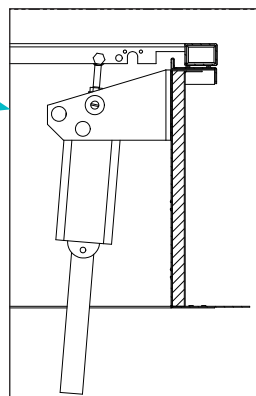

Montage

Installation

Aération manuelle

Manual ventilation

Modèle
Air Électrique
220V C=300 mm
Electric Air model
220V C=300 mm

Aération électrique

Electric ventilation

Modèle
Air Électrique
220V C=500 mm
Electric Air model
220V C=500 mm