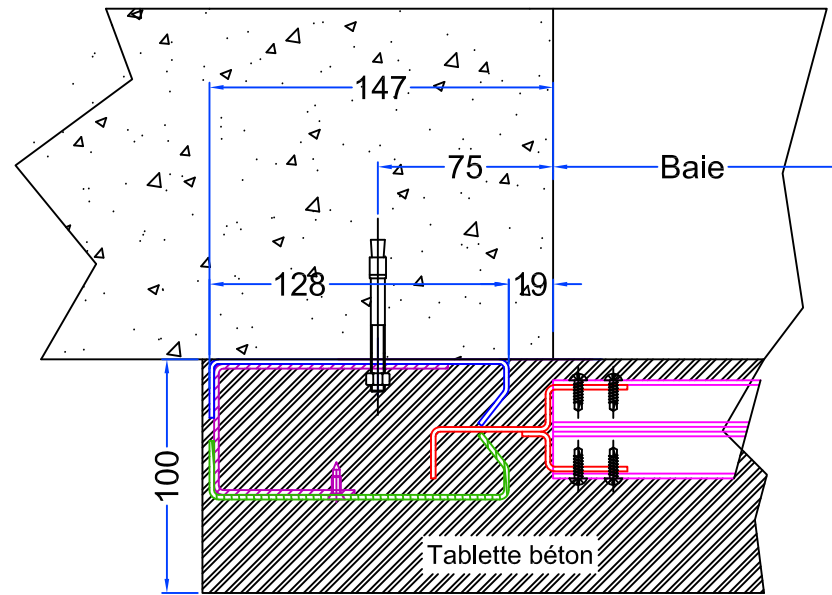

"Les marches de l'Oise"
bâtiment "Athènes"
BP 30 019 - 60104 Creil Cedex 01
Tél. : 03.44.64.98.98 - Fax : 03.44.64.98.99
Email : contact@boullet.fr

RIDEAU TEXTILE E & EI
TYPE 105 & 111
Planche 3

PV:	08-V-413 + 09-A-134	
n° plan:	B822	Ind : A
Echelle:	/	Date: 27-08-13
Dessinateur:	A.TROSLARD