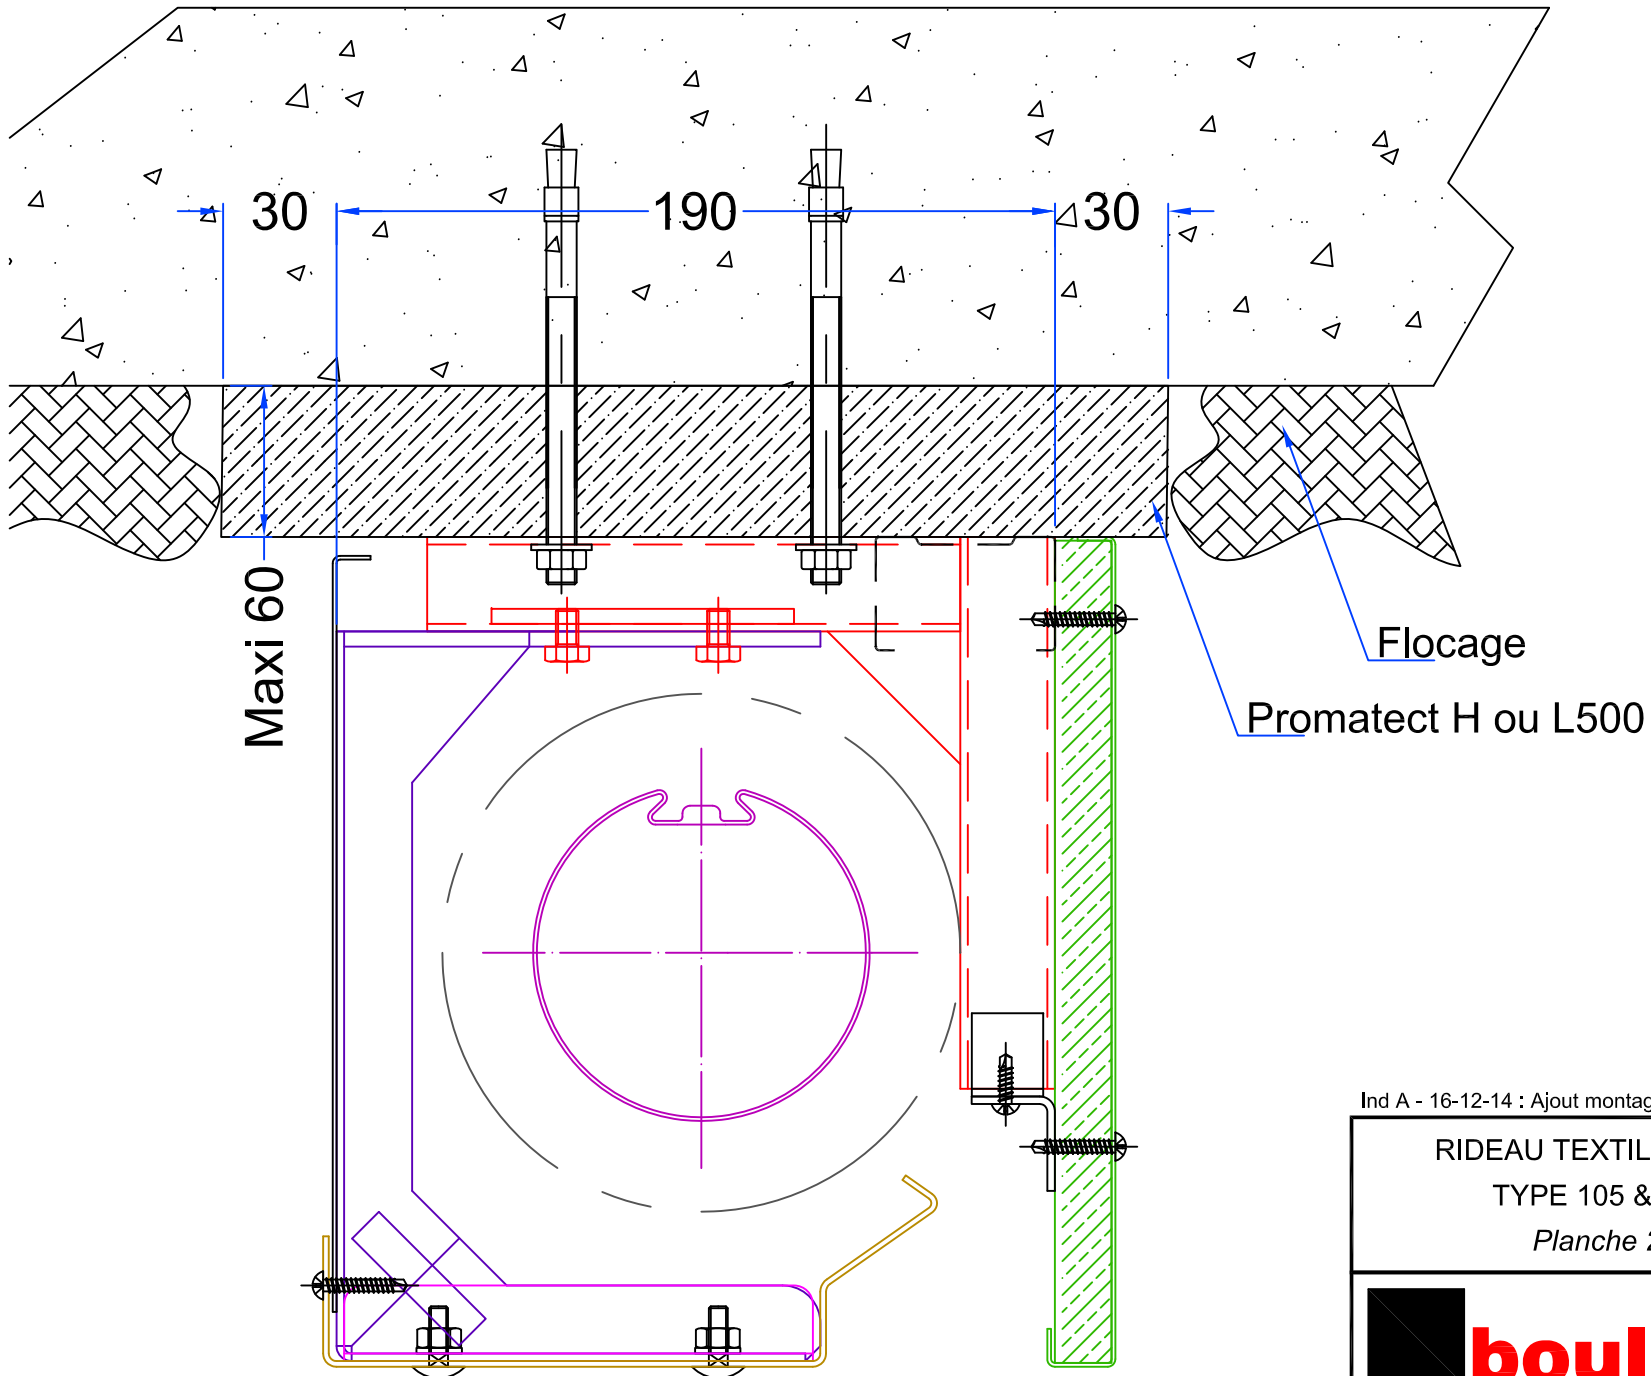

Ind A - 16-12-14 : Ajout montage lest planche 6

RIDEAU TEXTILE E & EI
TYPE 105 & 111
Planche 2

PV:	08-V-413 + 09-A-134	
n° plan:	B822	Ind : A
Echelle:	/	Date: 27-08-13
Dessinateur:	A.TROSLARD	

"Les marches de l'Oise"
bâtiment "Athènes"

BP 30 019 - 60104 Creil Cedex 01
Tél. : 03.44.64.98.98 - Fax : 03.44.64.98.99
Email : contact@boulet.fr

CE PLAN EST LA PROPRIETE DE LA SOCIETE BOULLET. IL NE PEUT ETRE NI COPIE, NI UTILISE PAR DES TIERS ET NE DOIT PAS ETRE COMMUNIQUE SANS NOTRE AUTORISATION ECRITE.