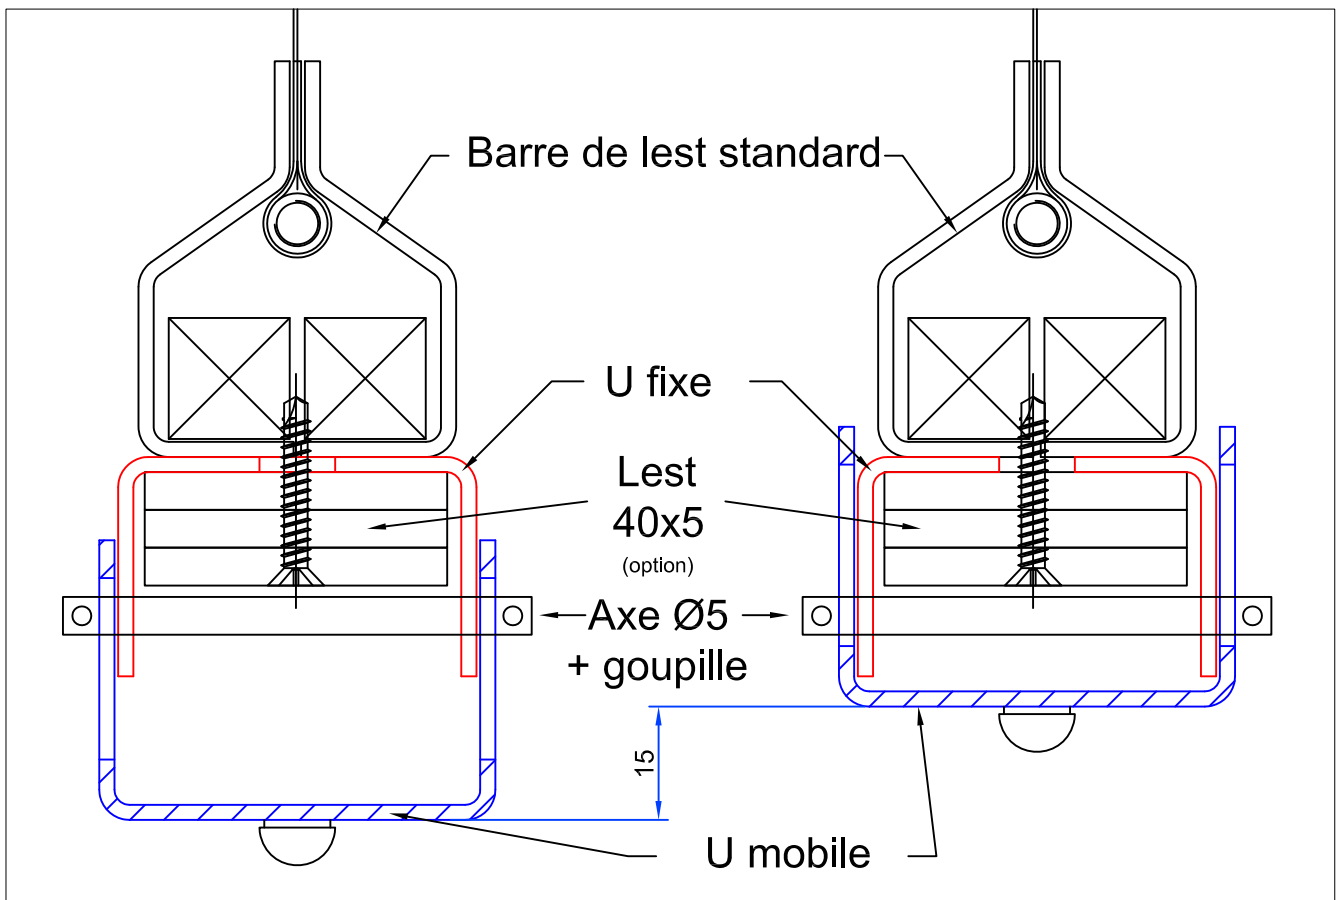

Ind A - 16-12-14 : Ajout montage lest planche 6

"Les marches de l'Oise"
bâtiment "Athènes"
BP 30 019 - 60104 Creil Cedex 01
Tél. : 03.44.64.98.98 - Fax : 03.44.64.98.99
Email : contact@boulet.fr

RIDEAU TEXTILE E & EI
TYPE 105 & 111
Planche 5

PV:	08-V-413 + 09-A-134	
n° plan:	B822	Ind : A
Echelle:	/	Date: 27-08-13
Dessinateur:	A.TROSLARD	

CE PLAN EST LA PROPRIETE DE LA SOCIETE BOULET. IL NE PEUT ETRE NI COPIE, NI UTILISE PAR DES TIERS ET NE DOIT PAS ETRE COMMUNIQUE SANS NOTRE AUTORISATION ECRITE.