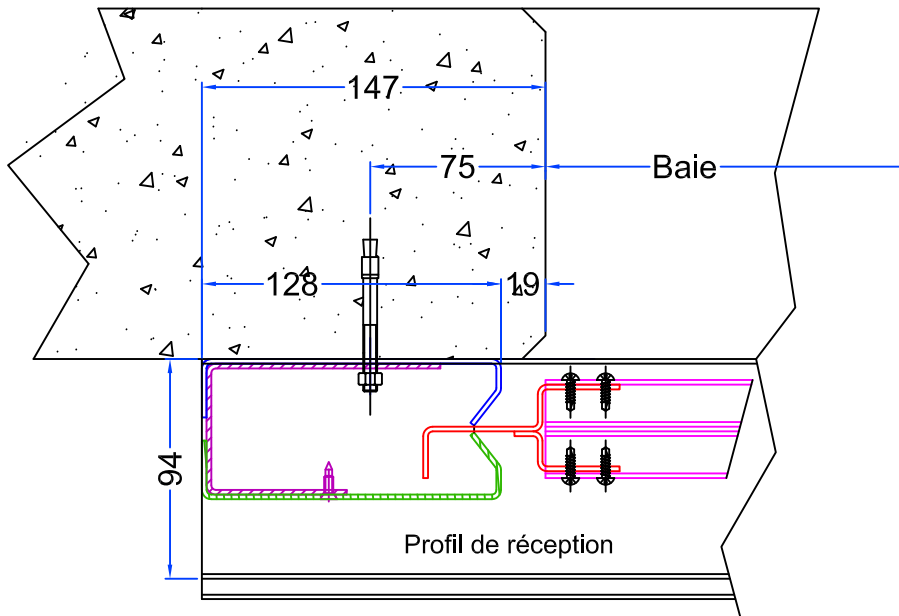

"Les marches de l'Oise"
bâtiment "Athènes"
BP 30 019 - 60104 Creil Cedex 01
Tél. : 03.44.64.98.98 - Fax : 03.44.64.98.99
Email : contact@boullet.fr

RIDEAU TEXTILE E & EI
TYPE 105 & 111
Planche 3

PV:	08-V-413 + 09-A-134	
n° plan:	B822	Ind : A
Echelle:	/	Date: 27-08-13
Dessinateur:	A.TROSLARD