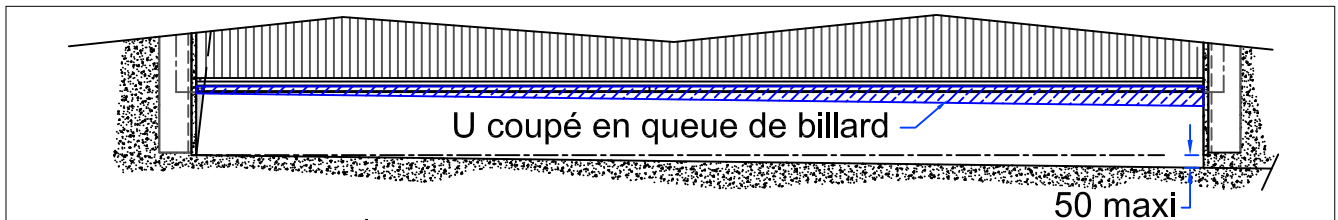

Ind A - 16-12-14 : Ajout montage lest planche 6

"Les marches de l'Oise"
bâtiment "Athènes"
BP 30 019 - 60104 Creil Cedex 01
Tél. : 03.44.64.98.98 - Fax : 03.44.64.98.99
Email : contact@boulet.fr

RIDEAU TEXTILE E & EI
TYPE 105 & 111
Planche 5

PV:	08-V-413 + 09-A-134	
n° plan:	B822	Ind : A
Echelle:	/	Date: 27-08-13
Dessinateur:	A.TROSLARD	

CE PLAN EST LA PROPRIETE DE LA SOCIETE BOULET. IL NE PEUT ETRE NI COPIE, NI UTILISE PAR DES TIERS ET NE DOIT PAS ETRE COMMUNIQUE SANS NOTRE AUTORISATION ECRITE.