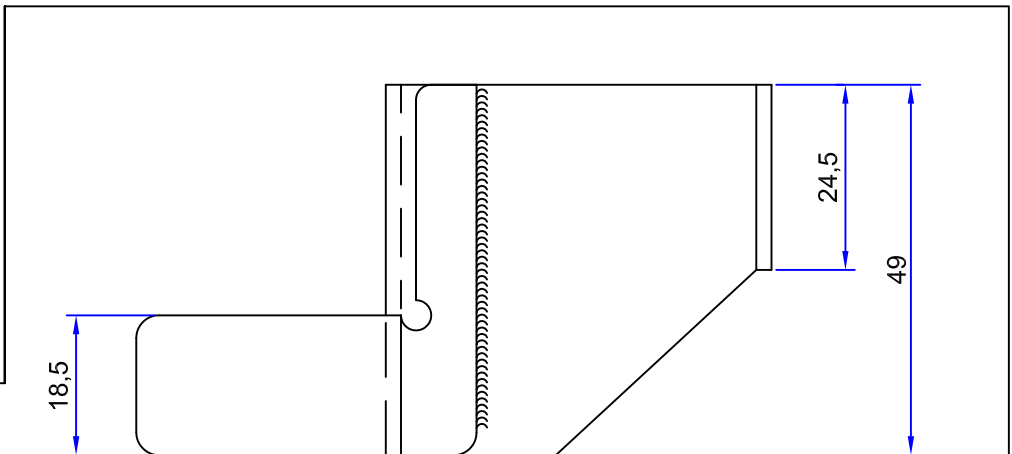

"Les marches de l'Oise"
bâtiment "Athènes"
BP 30 019 - 60104 Creil Cedex 01
Tél. : 03.44.64.98.98 - Fax : 03.44.64.98.99
Email : contact@boullet.fr

RIDEAU TEXTILE E & EI
TYPE 105 & 111
Planche 4

PV: 08-V-413 + 09-A-134	
n° plan: B822	Ind: A
Echelle: /	Date: 27-08-13
Dessinateur: A.TROSLARD