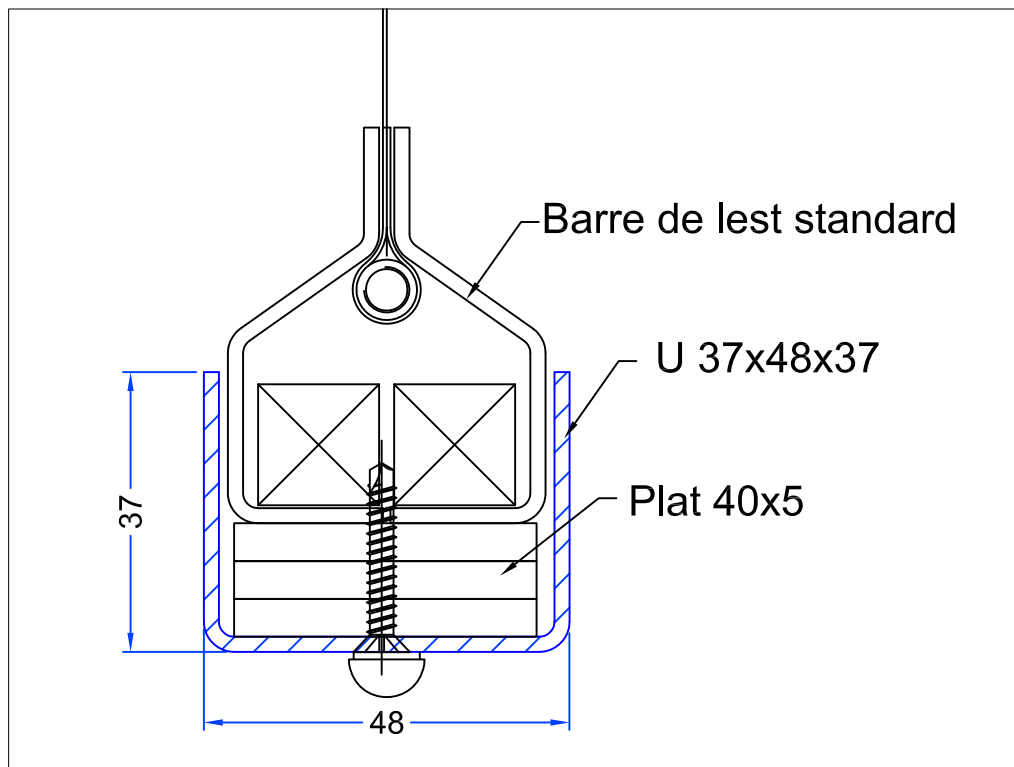

PV:	08-V-413 + 09-A-134	
n° plan:	B822	Ind : A
Echelle:	/	Date: 27-08-13
Dessinateur:	A.TROSLARD	

CE PLAN EST LA PROPRIETE DE LA SOCIETE BOULET. IL NE PEUT ETRE NI COPIE, NI UTILISE PAR DES TIERS ET NE DOIT PAS ETRE COMMUNIQUE SANS NOTRE AUTORISATION ECRITE.