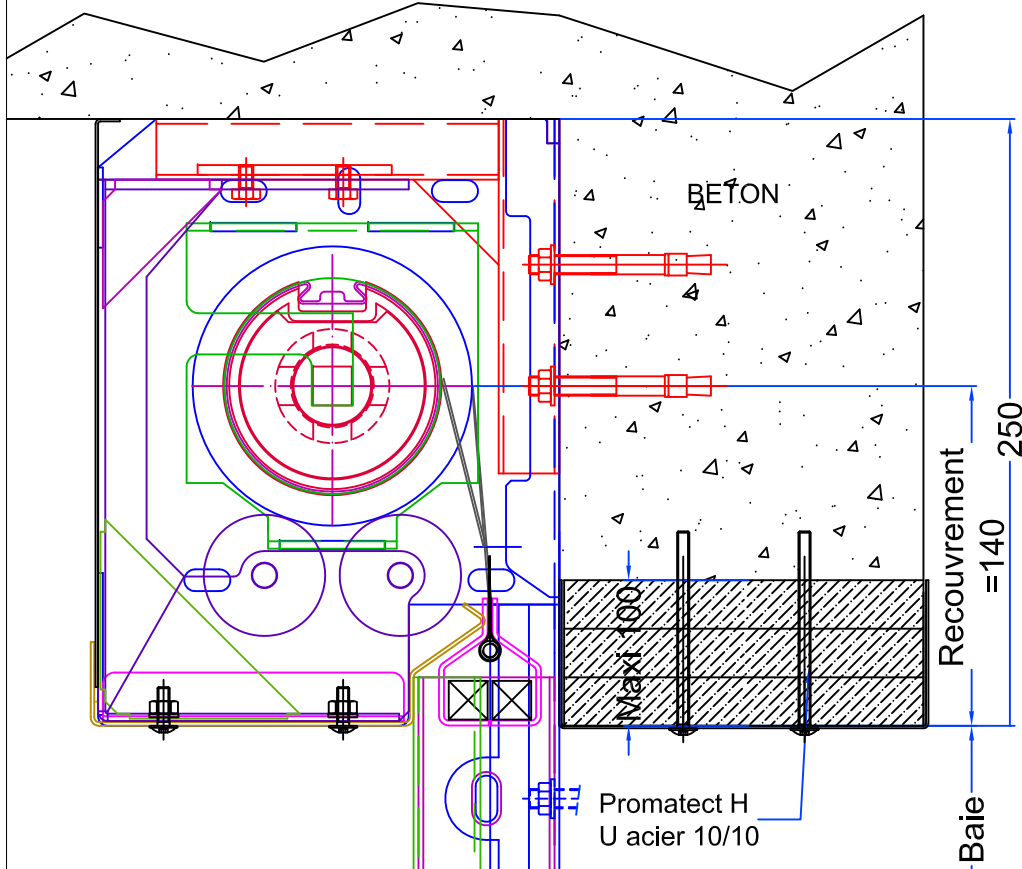

RIDEAU POUR LARGEUR PL >3000

RIDEAU POUR LARGEUR PL <3000

Ind A - 16-12-14 : Ajout montage lest planche 6

RIDEAU TEXTILE E & EI
TYPE 105 & 111
Planche 1

PV:	08-V-413 + 09-A-134	
n° plan:	B822	Ind: A
Echelle:	/	Date: 27-08-13
Dessinateur:	A.TROSLARD	