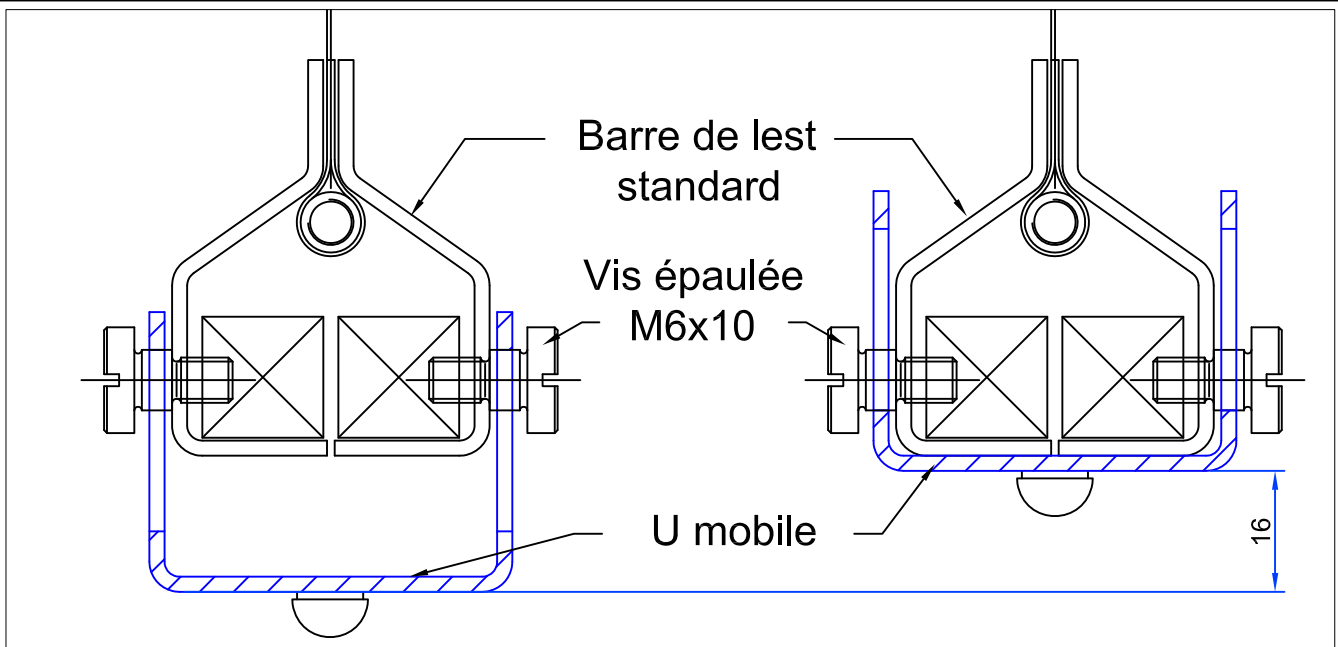

Ind A - 16-12-14 : Ajout montage lest planche 6

"Les marches de l'Oise"
bâtiment "Athènes"
BP 30 019 - 60104 Creil Cedex 01
Tél. : 03.44.64.98.98 - Fax : 03.44.64.98.99
Email : contact@boulet.fr

RIDEAU TEXTILE E & EI
TYPE 105 & 111
Planche 5

PV:	08-V-413 + 09-A-134	
n° plan:	B822	Ind : A
Echelle:	/	Date: 27-08-13
Dessinateur:	A.TROSLARD	

CE PLAN EST LA PROPRIETE DE LA SOCIETE BOULET. IL NE PEUT ETRE NI COPIE, NI UTILISE PAR DES TIERS ET NE DOIT PAS ETRE COMMUNIQUE SANS NOTRE AUTORISATION ECRITE.