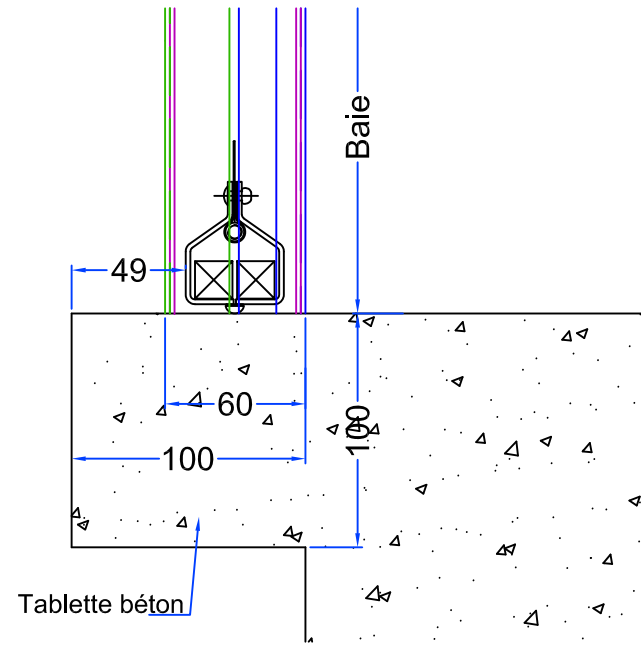

"Les marches de l'Oise"
bâtiment "Athènes"
BP 30 019 - 60104 Creil Cedex 01
Tél. : 03.44.64.98.98 - Fax : 03.44.64.98.99
Email : contact@boullet.fr

RIDEAU TEXTILE E & EI
TYPE 105 & 111
Planche 3

PV:	08-V-413 + 09-A-134	
n° plan:	B822	Ind : A
Echelle:	/	Date: 27-08-13
Dessinateur:	A.TROSLARD