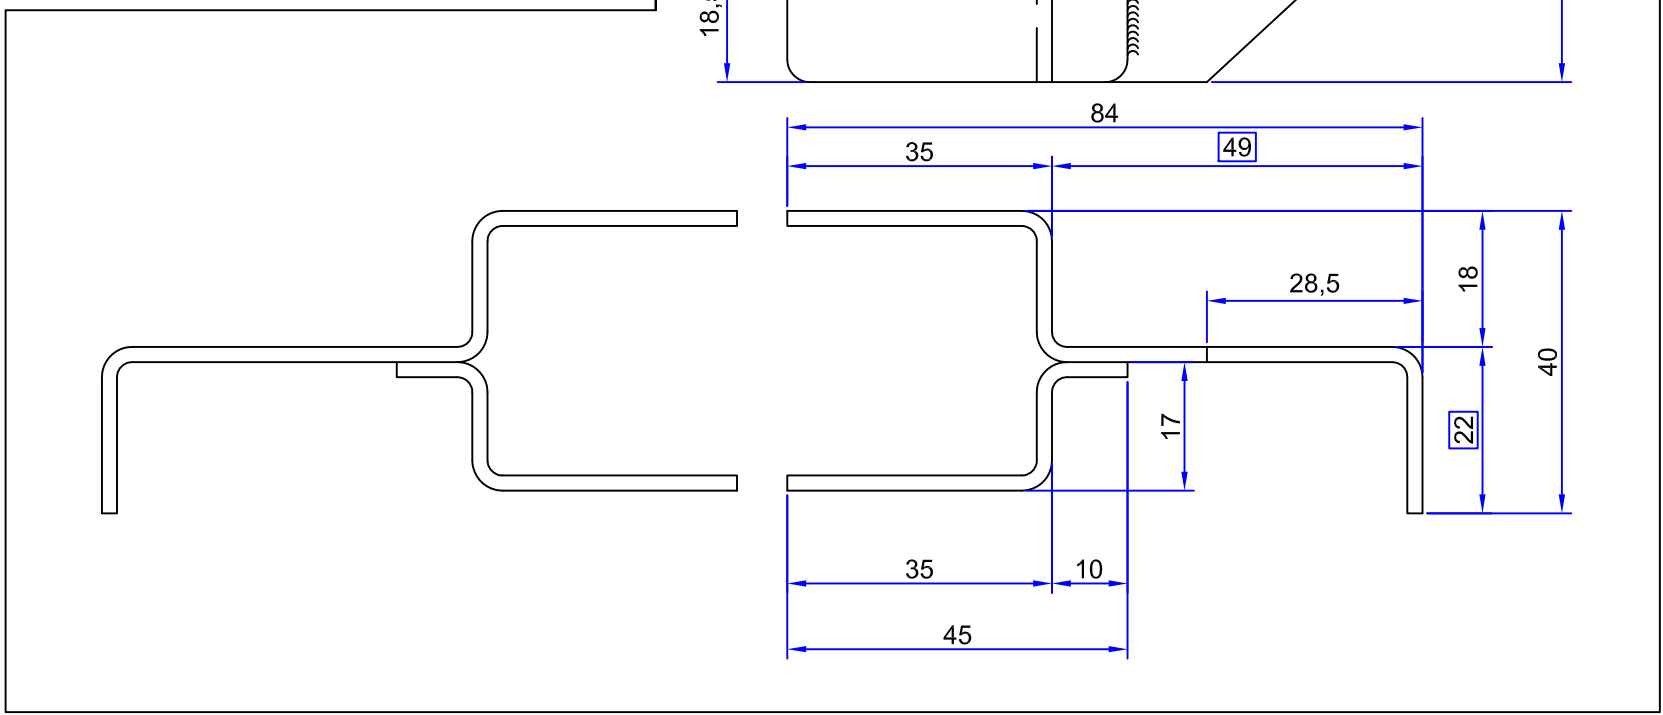

"Les marches de l'Oise"
bâtiment "Athènes"
BP 30 019 - 60104 Creil Cedex 01
Tél. : 03.44.64.98.98 - Fax : 03.44.64.98.99
Email : contact@boullet.fr

RIDEAU TEXTILE E & EI
TYPE 105 & 111
Planche 4

PV: 08-V-413 + 09-A-134	
n° plan: B822	Ind: A
Echelle: /	Date: 27-08-13
Dessinateur: A.TROSLARD