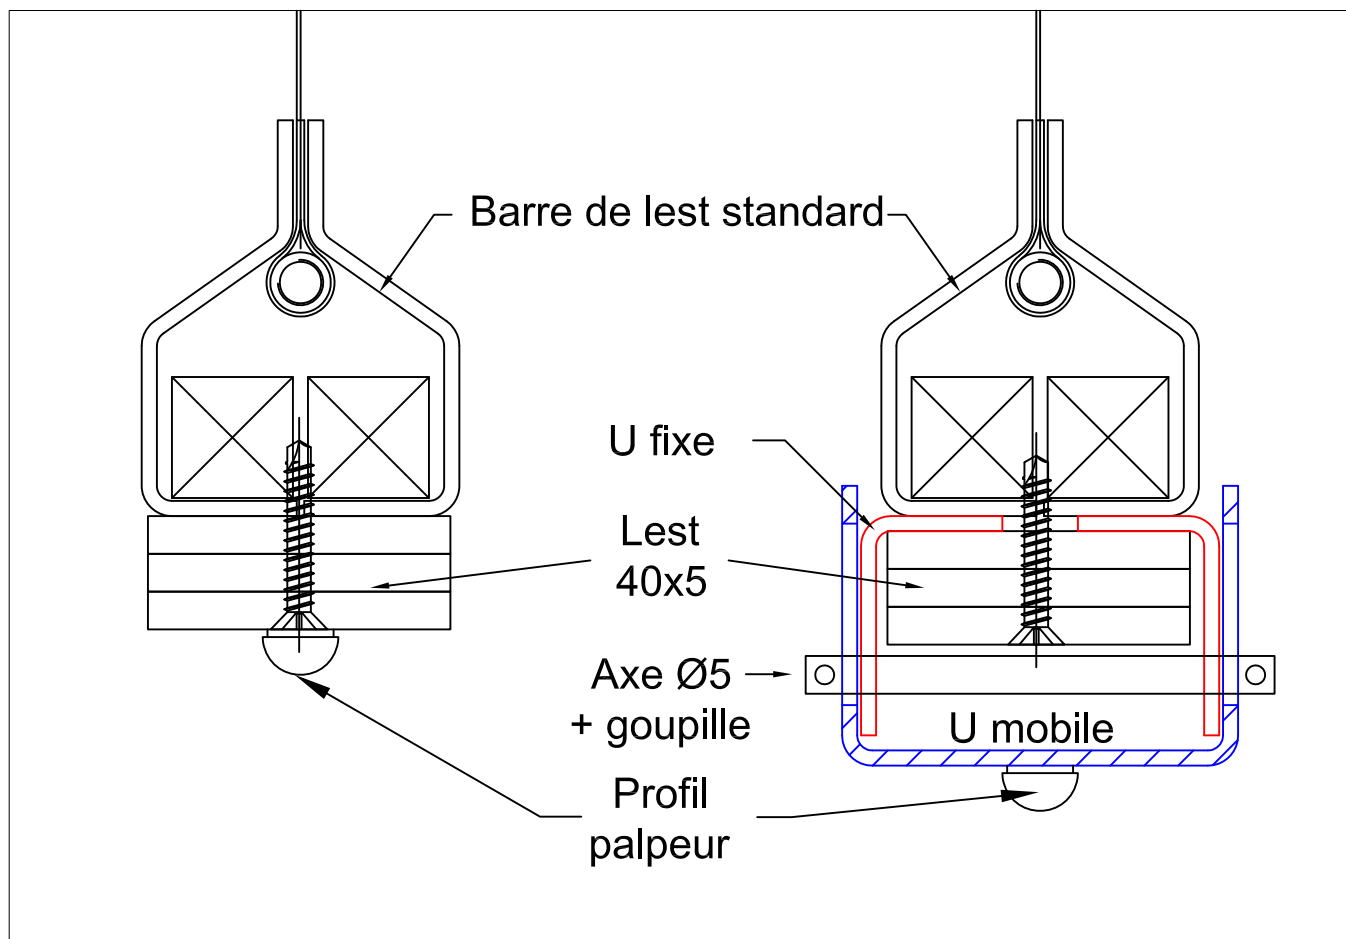

Ind A - 16-12-14 : Ajout montage lest planche 6

"Les marches de l'Oise"
bâtiment "Athènes"
BP 30 019 - 60104 Creil Cedex 01
Tél. : 03.44.64.98.98 - Fax : 03.44.64.98.99
Email : contact@boullet.fr

RIDEAU TEXTILE E & EI
TYPE 105 & 111
Planche 6

PV:	08-V-413 + 09-A-134	
n° plan:	B822	Ind : A
Echelle:	/	Date: 27-08-13
Dessinateur:	A.TROSLARD