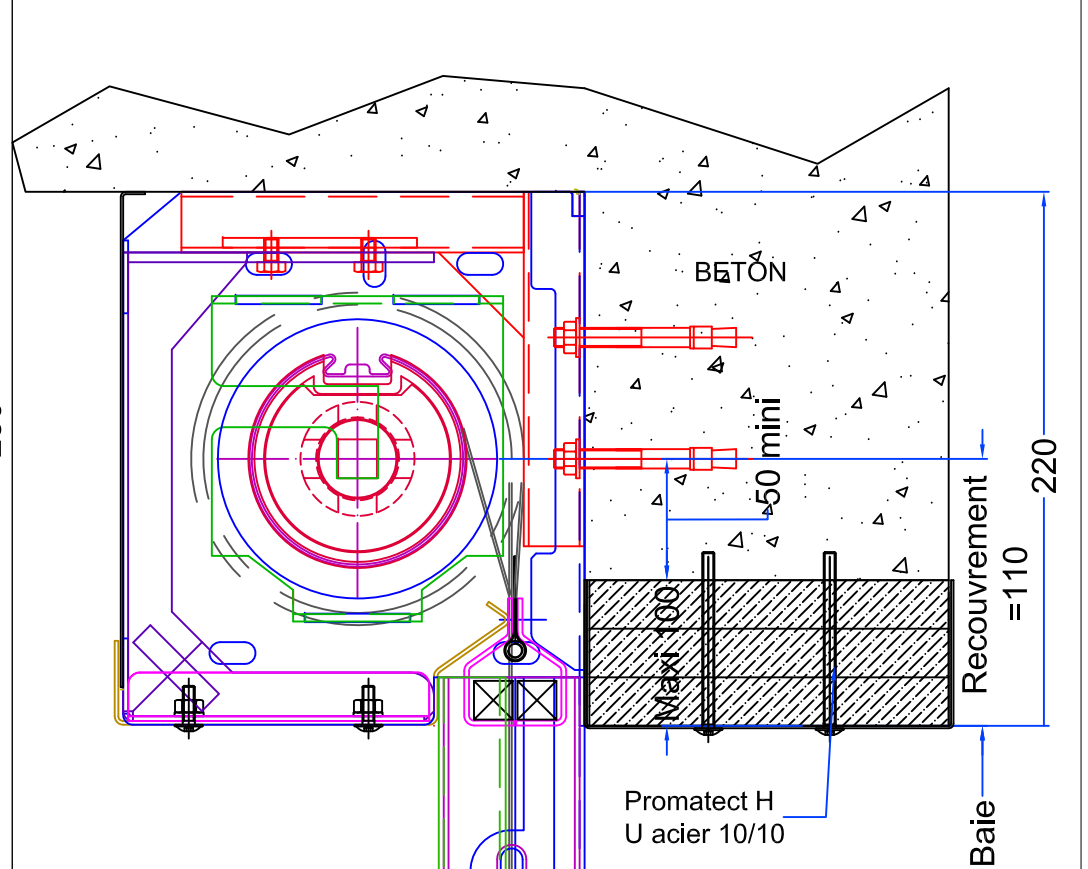

RIDEAU POUR LARGEUR PL >3000

RIDEAU POUR LARGEUR PL <3000

Ind A - 16-12-14 : Ajout montage lest planche 6

RIDEAU TEXTILE E & EI
TYPE 105 & 111
Planche 1

PV:	08-V-413 + 09-A-134	
n° plan:	B822	Ind: A
Echelle:	/	Date: 27-08-13
Dessinateur:	A.TROSLARD	