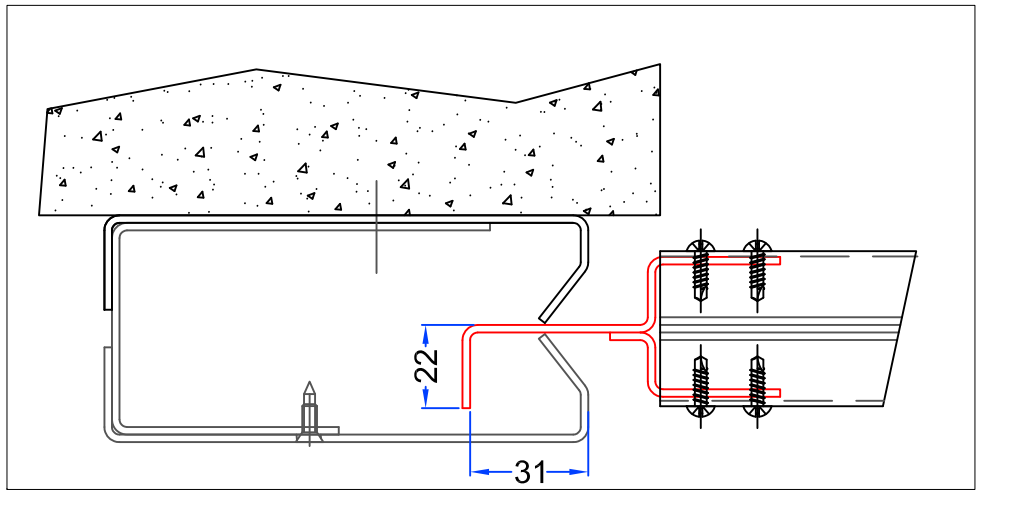

"Les marches de l'Oise"
bâtiment "Athènes"
BP 30 019 - 60104 Creil Cedex 01
Tél. : 03.44.64.98.98 - Fax : 03.44.64.98.99
Email : contact@boullet.fr

RIDEAU TEXTILE E & EI
TYPE 105 & 111
Planche 4

PV: 08-V-413 + 09-A-134	
n° plan: B822	Ind: A
Echelle: /	Date: 27-08-13
Dessinateur: A.TROSLARD