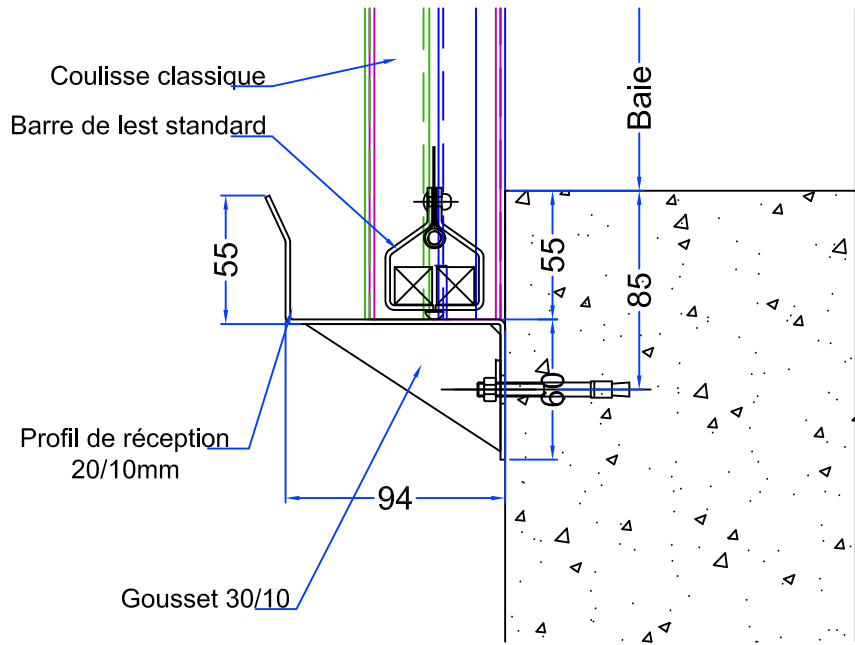

"Les marches de l'Oise"
bâtiment "Athènes"
BP 30 019 - 60104 Creil Cedex 01
Tél. : 03.44.64.98.98 - Fax : 03.44.64.98.99
Email : contact@boullet.fr

RIDEAU TEXTILE E & EI
TYPE 105 & 111
Planche 3

PV:	08-V-413 + 09-A-134	
n° plan:	B822	Ind : A
Echelle:	/	Date: 27-08-13
Dessinateur:	A.TROSLARD