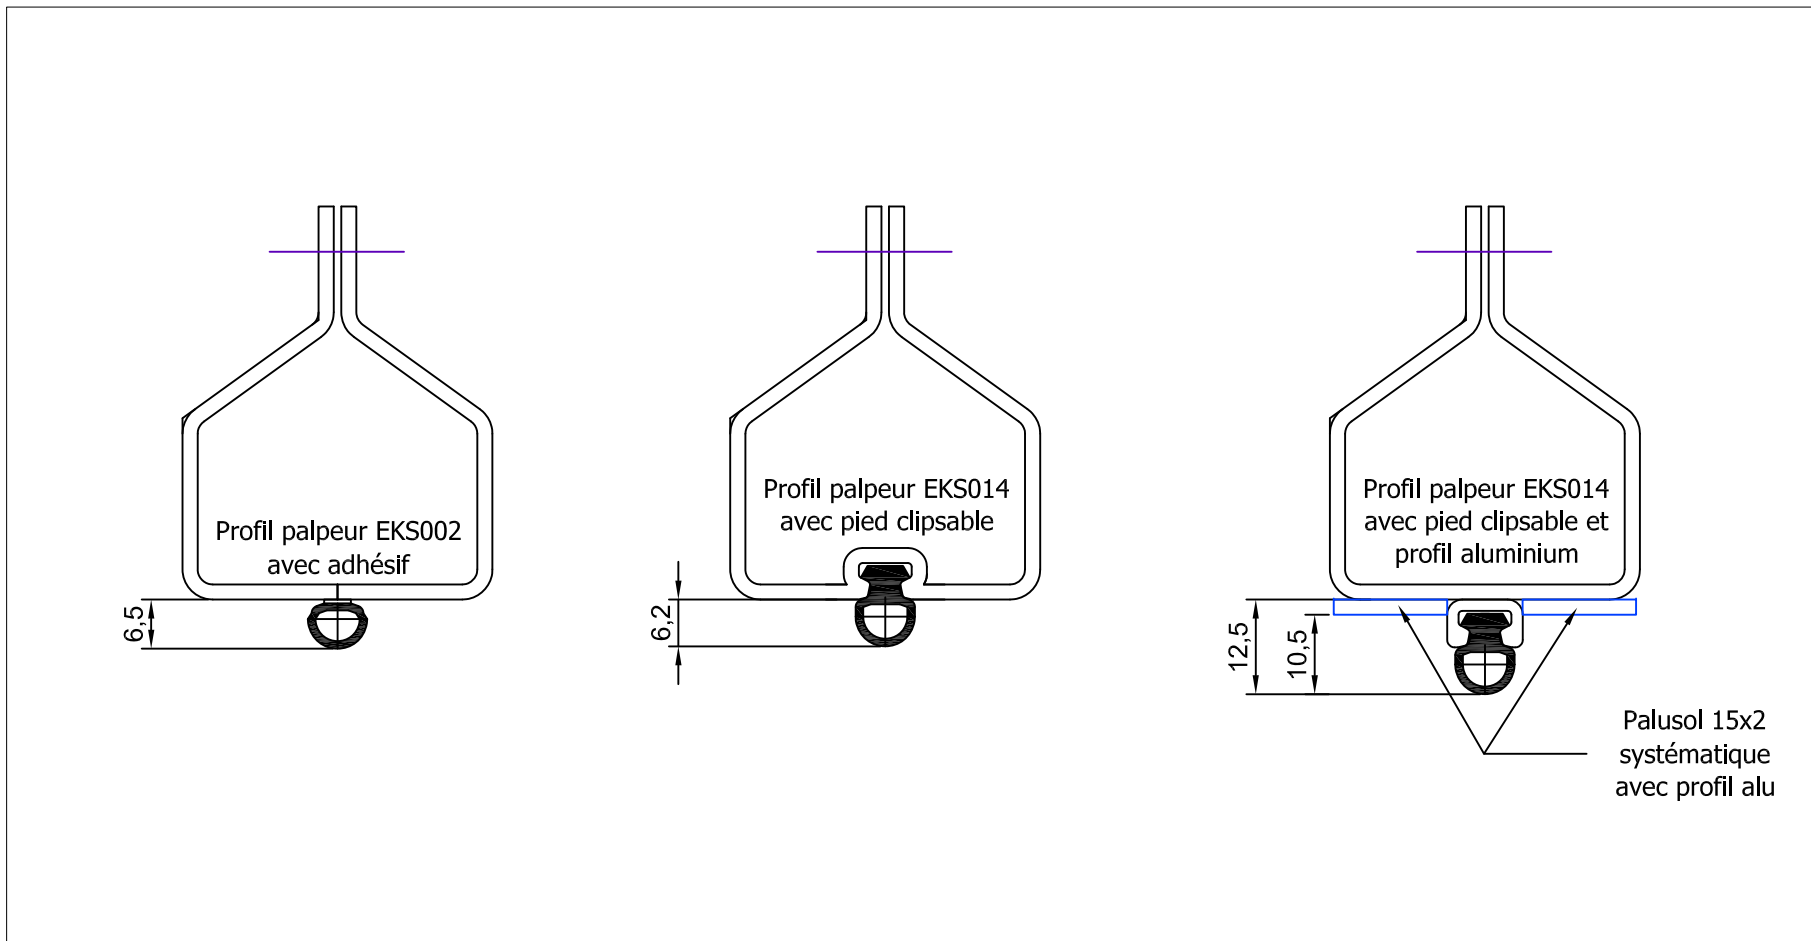

Ind A - 16-12-14 : Ajout montage lest planche 6

"Les marches de l'Oise"
bâtiment "Athènes"
BP 30 019 - 60104 Creil Cedex 01
Tél. : 03.44.64.98.98 - Fax : 03.44.64.98.99
Email : contact@boulet.fr

RIDEAU TEXTILE E & EI
TYPE 105 & 111
Planche 7

PV:	08-V-413 + 09-A-134	
n° plan:	B822	Ind : A
Echelle:	/	Date: 27-08-13
Dessinateur:	A.TROSLARD	

CE PLAN EST LA PROPRIETE DE LA SOCIETE BOULET. IL NE PEUT ETRE NI COPIE, NI UTILISE PAR DES TIERS ET NE DOIT PAS ETRE COMMUNIQUE SANS NOTRE AUTORISATION ECRITE.