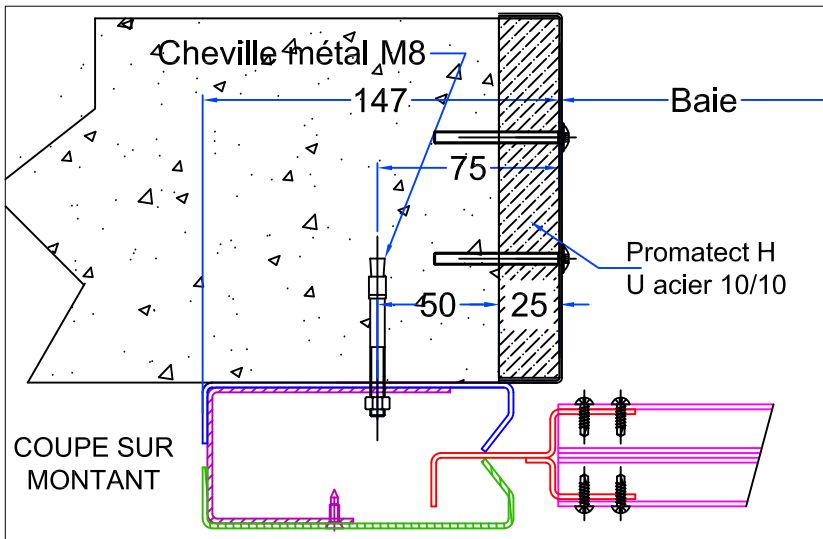

RIDEAU POUR LARGEUR PL >3000

RIDEAU POUR LARGEUR PL <3000

Ind A - 16-12-14 : Ajout montage lest planche 6

RIDEAU TEXTILE E & EI
TYPE 105 & 111
Planche 1

PV:	08-V-413 + 09-A-134	
n° plan:	B822	Ind: A
Echelle:	/	Date: 27-08-13
Dessinateur:	A.TROSLARD	