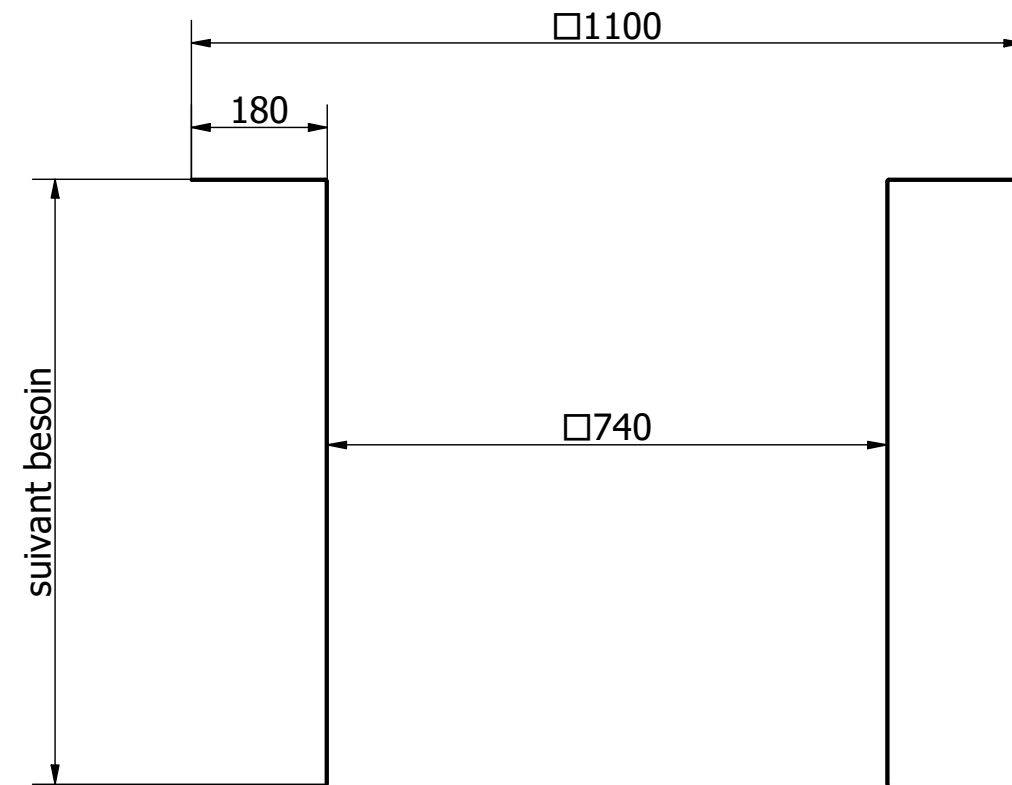

WFP16000D

Sur costière

Conduit gaine

Costière

Ce plan est notre propriété et ne peut être copié ou communiqué à des tiers sans notre autorisation © Copyright SOUCHIER-BOULLET SAS

WFP16000D Raccordement Aéraulique