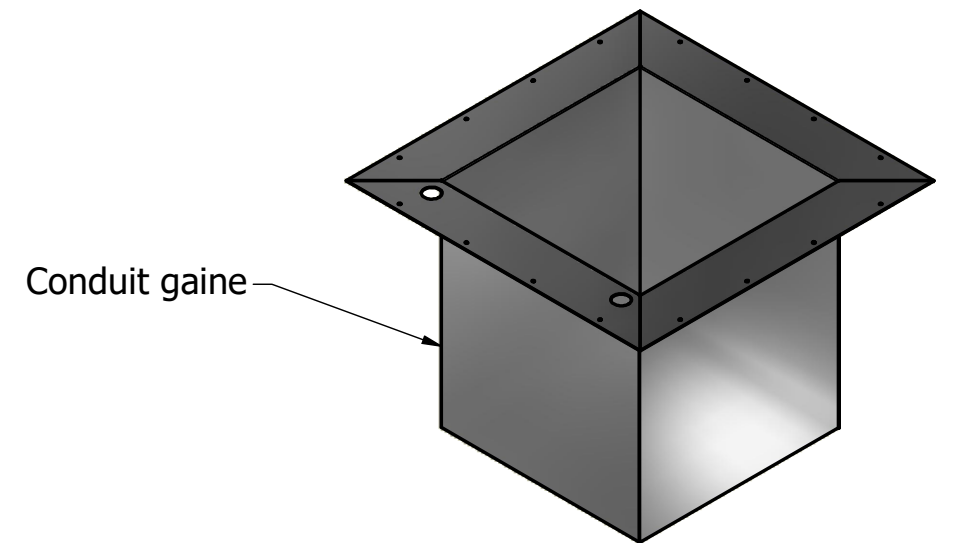

WFP16000D

Sur costière

Conduit gaine

Costière

Ce plan est notre propriété et ne peut être copié ou communiqué à des tiers sans notre autorisation © Copyright SOUCHIER-BOULLET SAS

WFP16000D Raccordement Aéraulique