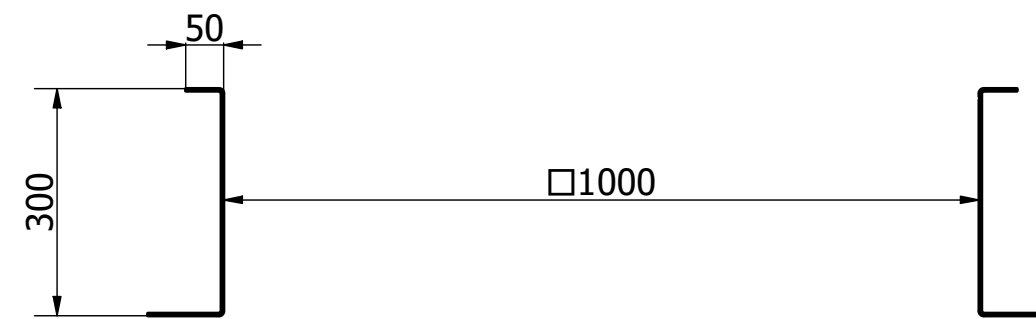

WFP16000D

Sur costière

Conduit gaine

Costière

Ce plan est notre propriété et ne peut être copié ou communiqué à des tiers sans notre autorisation © Copyright SOUCHIER-BOULLET SAS

WFP16000D Raccordement Aéraulique