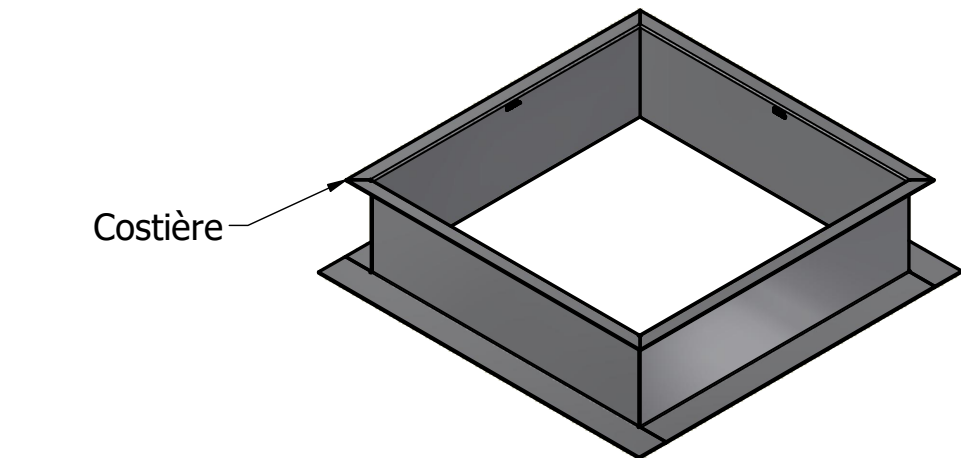

WFP16000D

Sur costière

Conduit gaine

Costière

Ce plan est notre propriété et ne peut être copié ou communiqué à des tiers sans notre autorisation © Copyright SOUCHIER-BOULLET SAS

WFP16000D Raccordement Aéraulique