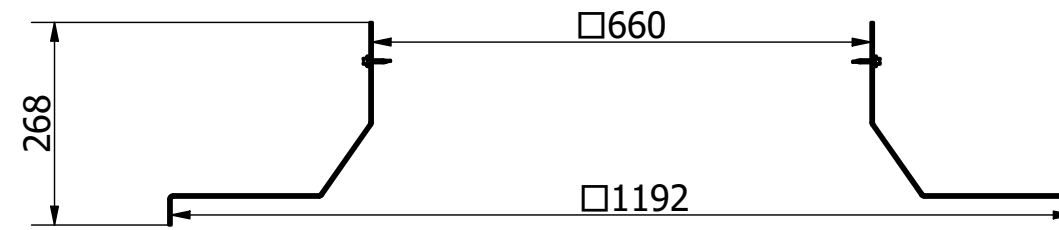

WFP16000D

Sur costière

Conduit gaine

Costière

Ce plan est notre propriété et ne peut être copié ou communiqué à des tiers sans notre autorisation © Copyright SOUCHIER-BOULLET SAS

WFP16000D Raccordement Aéraulique