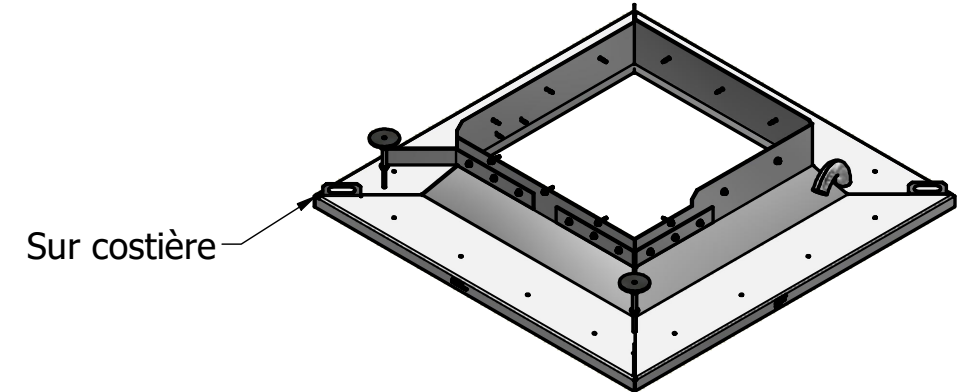

WFP16000D

Sur costière

Conduit gaine

Costière

Ce plan est notre propriété et ne peut être copié ou communiqué à des tiers sans notre autorisation © Copyright SOUCHIER-BOULLET SAS

WFP16000D Raccordement Aéraulique