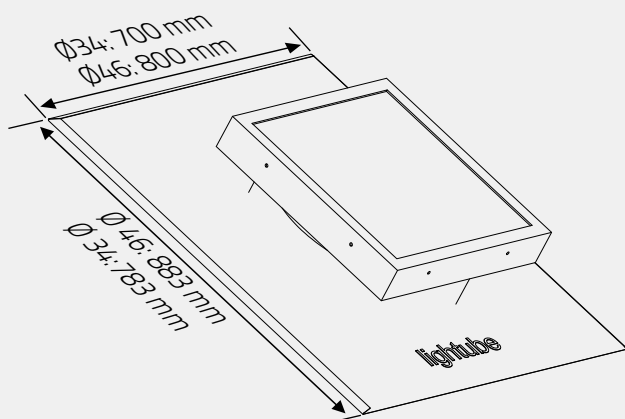

RACCORD ARDOISES