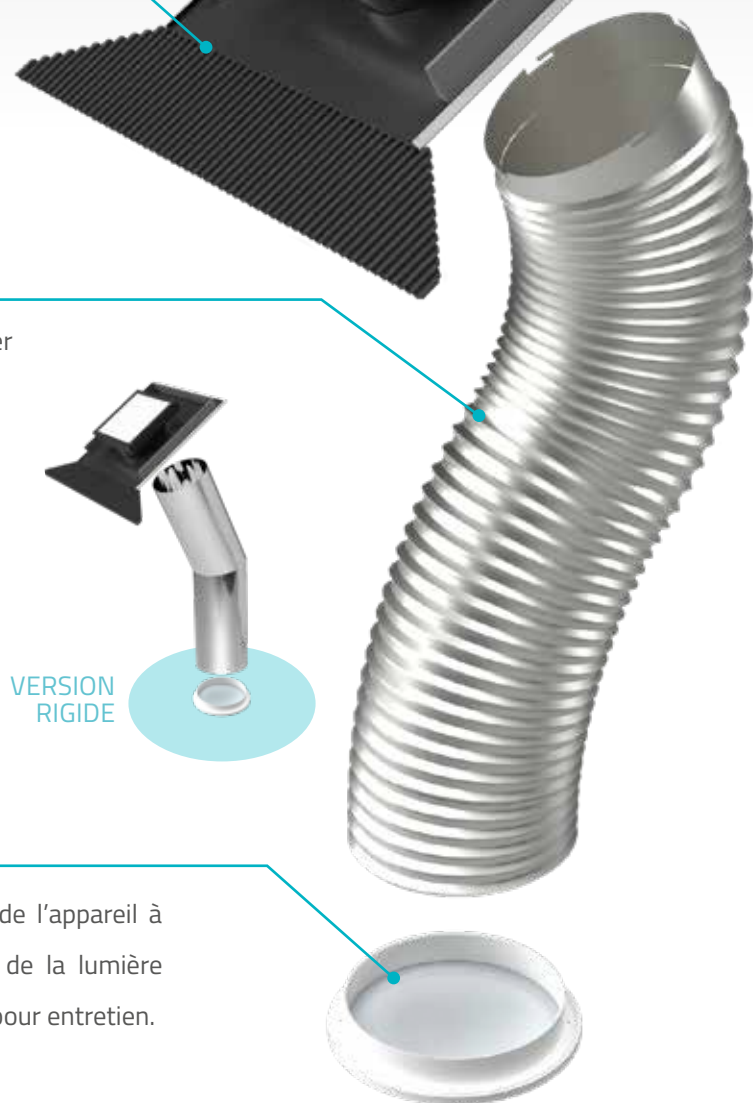

## Caractéristiques

- Conçu spécialement pour les **toitures pentées entre 15° et 60°**
- Plusieurs diamètres disponibles : **34 cm & 46 cm**
- Disponible en **conduit souple** ou **rigide**
- Adaptable sur toiture **tuiles** ou **ardoises**

## RACCORD TOITURE

Permet d'adapter le Lighttube sur une toiture ardoises ou tuiles (avec jupe) et de capter les rayons du soleil.

## CONDUIT (souple ou rigide)

Élément essentiel du Lighttube, il permet d'assurer la transmission des rayons lumineux (via ses parois réfléchissantes) jusqu'au diffuseur.

Grâce à sa grande maniabilité et les différentes longueurs disponibles (1,5 ou 3 mètres), le conduit permet une installation simple et rapide de l'appareil.

## DIFFUSEUR

Fixé au plafond, le diffuseur est la seule partie visible de l'appareil à l'intérieur du bâtiment. Il assure son rôle de diffusion de la lumière naturelle à l'intérieur des locaux. Facilement démontable pour entretien.