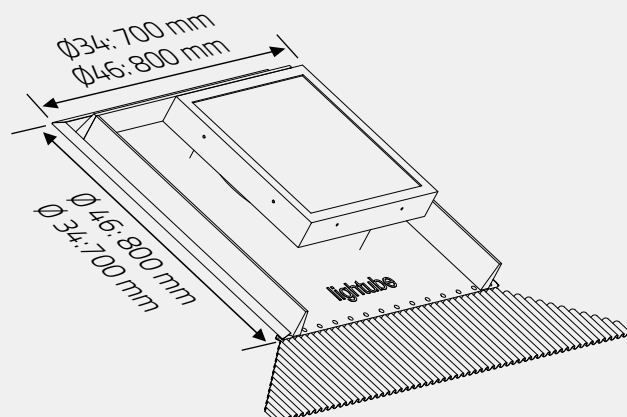

RACCORD TUILES