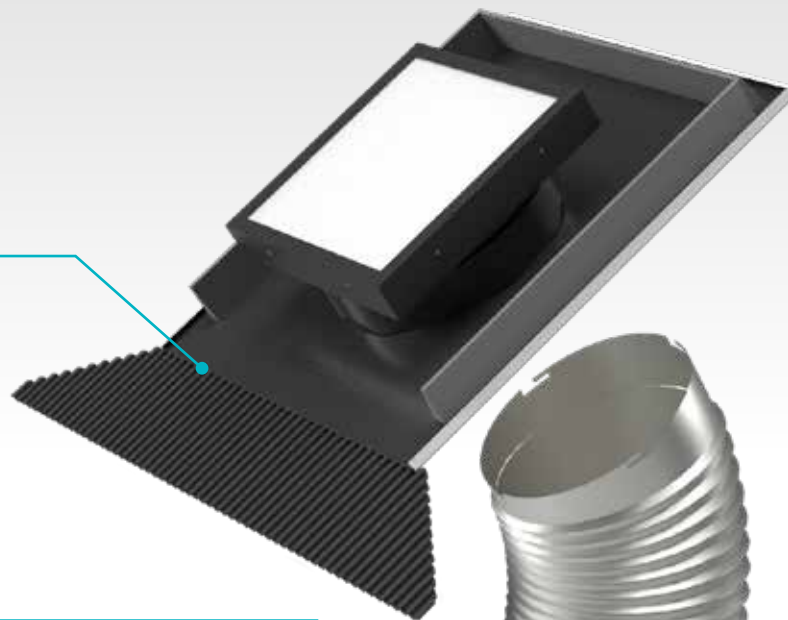

# LIGHTUBE TP HOME

Conduit de lumière pour toiture pentée

Conçu spécialement pour les **toitures pentées et traditionnelles**, le **Lightube TP Home** s'adapte aux toitures ardoises ou tuiles. Il existe en conduit souple et en conduit rigide afin de s'ajuster aux différentes contraintes et architectures internes des bâtiments.

## Caractéristiques

- Conçu spécialement pour les **toitures pentées entre 15° et 60°**
- Plusieurs diamètres disponibles : **34 cm & 46 cm**
- Disponible en **conduit souple** ou **rigide**
- Adaptable sur toiture **tuiles** ou **ardoises**

## CONDUIT (souple ou rigide)

Élément essentiel du Lighttube, il permet d'assurer la transmission des rayons lumineux (via ses parois réfléchissantes) jusqu'au diffuseur.

Grâce à sa grande maniabilité et les différentes longueurs disponibles (1,5 ou 3 mètres), le conduit permet une installation simple et rapide de l'appareil.

## DIFFUSEUR

Fixé au plafond, le diffuseur est la seule partie visible de l'appareil à l'intérieur du bâtiment. Il assure son rôle de diffusion de la lumière naturelle à l'intérieur des locaux. Facilement démontable pour entretien.