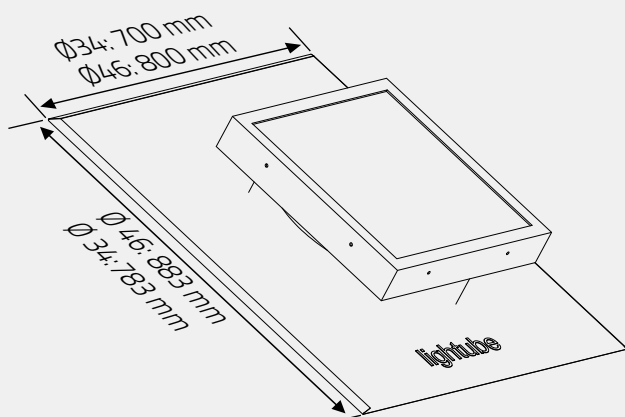

RACCORD TOITURE

Permet d'adapter le Lighttube sur une toiture ardoises ou tuiles (avec jupe) et de capter les rayons du soleil.

CONDUIT (souple ou rigide)

Élément essentiel du Lighttube, il permet d'assurer la transmission des rayons lumineux (via ses parois réfléchissantes) jusqu'au diffuseur.

Grâce à sa grande maniabilité et les différentes longueurs disponibles (1,5 ou 3 mètres), le conduit permet une installation simple et rapide de l'appareil.

Deux diamètres disponibles : 34 et 46 cm.

DIFFUSEUR

Fixé au plafond, le diffuseur est la seule partie visible de l'appareil à l'intérieur du bâtiment. Il assure son rôle de diffusion de la lumière naturelle à l'intérieur des locaux. Facilement démontable pour entretien.

Deux diamètres disponibles: 34 et 46 cm.

RACCORD ARDOISES

RACCORD TUILES

Dans la même gamme

**Lightube
SPOT**

CONÇU POUR LES
BÂTIMENTS
INDUSTRIELS

Deux diamètres
disponibles
33 et 53 cm !

**Lightube
OFFICE**