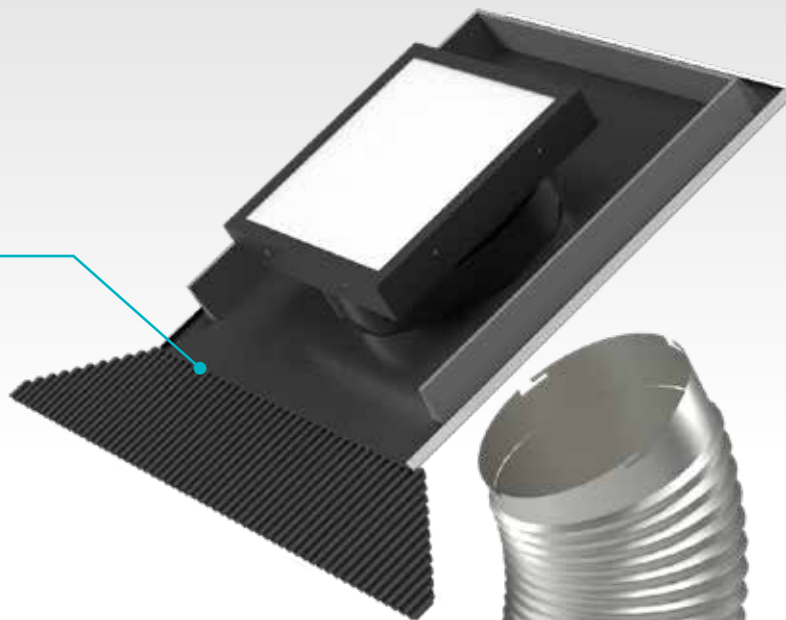

Conçu spécialement pour les **toitures pentées et traditionnelles**, le **Lightube TP Home** s'adapte aux toitures ardoises ou tuiles. Disponible en deux diamètres et deux longueurs, le **conduit souple** du Lightube TP Home permet une adaptation parfaite **aux différentes configurations** internes des bâtiments.

Caractéristiques

- Conçu spécialement pour les **toitures pentées entre 15° et 60°**
- Plusieurs diamètres disponibles : **34 cm & 46 cm**
- Disponible en **conduit souple**
- Adaptable sur toiture **tuiles** ou **ardoises**

RACCORD TOITURE

Permet d'adapter le Lighttube sur une toiture ardoises ou tuiles (avec jupe) et de capter les rayons du soleil.

CONDUIT (souple ou rigide)

Élément essentiel du Lighttube, il permet d'assurer la transmission des rayons lumineux (via ses parois réfléchissantes) jusqu'au diffuseur.

Fixé au plafond, le diffuseur est la seule partie visible de l'appareil à l'intérieur du bâtiment. Il assure son rôle de diffusion de la lumière naturelle à l'intérieur des locaux. Facilement démontable pour entretien.