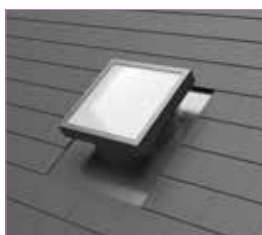

Conçu spécialement pour les **toitures pentées et traditionnelles**, le **Lightube TP Home** s'adapte aux toitures ardoises ou tuiles. Disponible en deux diamètres et deux longueurs, le **conduit souple** du Lightube TP Home permet une adaptation parfaite **aux différentes configurations** internes des bâtiments.

Caractéristiques

- Conçu spécialement pour les **toitures pentées entre 15° et 60°**
- Plusieurs diamètres disponibles : **34 cm & 46 cm**
- Disponible en **conduit souple**
- Adaptable sur toiture **tuiles** ou **ardoises**

RACCORD TOITURE

Permet d'adapter le Lighttube sur une toiture ardoises ou tuiles (avec jupe) et de capter les rayons du soleil.

CONDUIT (souple ou rigide)

Élément essentiel du Lighttube, il permet d'assurer la transmission des rayons lumineux (via ses parois réfléchissantes) jusqu'au diffuseur.

Fixé au plafond, le diffuseur est la seule partie visible de l'appareil à l'intérieur du bâtiment. Il assure son rôle de diffusion de la lumière naturelle à l'intérieur des locaux. Facilement démontable pour entretien.