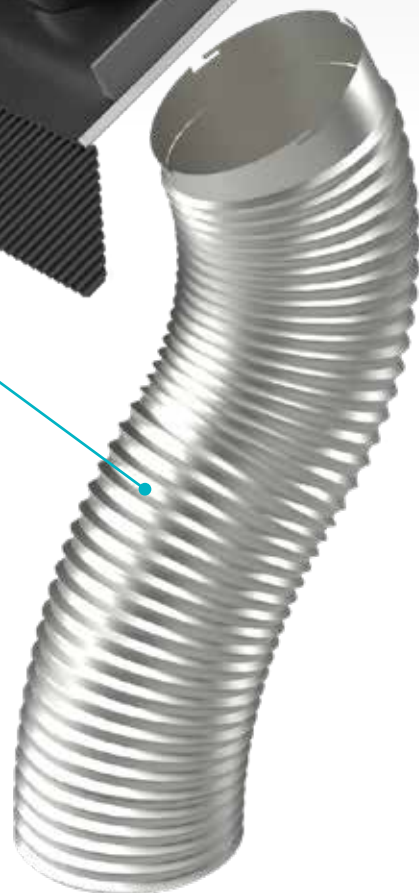

CONDUIT (souple ou rigide)

Élément essentiel du Lighttube, il permet d'assurer la transmission des rayons lumineux (via ses parois réfléchissantes) jusqu'au diffuseur.

Grâce à sa grande maniabilité et les différentes longueurs disponibles (1,5 ou 3 mètres), le conduit permet une installation simple et rapide de l'appareil.

Deux diamètres disponibles : 34 et 46 cm.