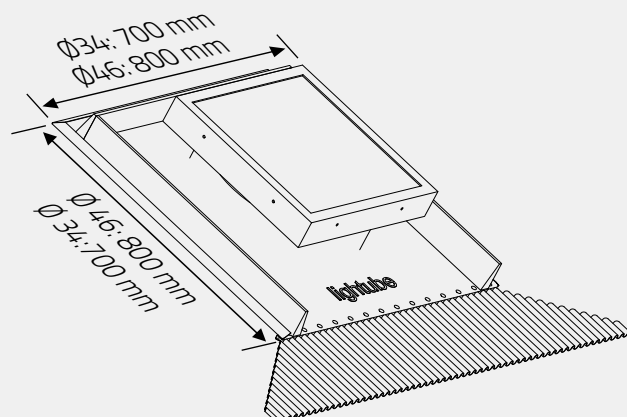

Caractéristiques

- Conçu spécialement pour les **toitures pentées entre 15° et 60°**
- Plusieurs diamètres disponibles : **34 cm & 46 cm**
- Disponible en **conduit souple**
- Adaptable sur toiture **tuiles** ou **ardoises**

RACCORD TOITURE

Permet d'adapter le Lighttube sur une toiture ardoises ou tuiles (avec jupe) et de capter les rayons du soleil.

CONDUIT (souple ou rigide)

Élément essentiel du Lighttube, il permet d'assurer la transmission des rayons lumineux (via ses parois réfléchissantes) jusqu'au diffuseur.

Fixé au plafond, le diffuseur est la seule partie visible de l'appareil à l'intérieur du bâtiment. Il assure son rôle de diffusion de la lumière naturelle à l'intérieur des locaux. Facilement démontable pour entretien.

Deux diamètres disponibles: 34 et 46 cm.

RACCORD ARDOISES

RACCORD TUILES

Dans la même gamme

**Lightube
SPOT**

CONÇU POUR LES
BÂTIMENTS
INDUSTRIELS

Deux diamètres
disponibles
33 et 53 cm !

**Lightube
OFFICE**