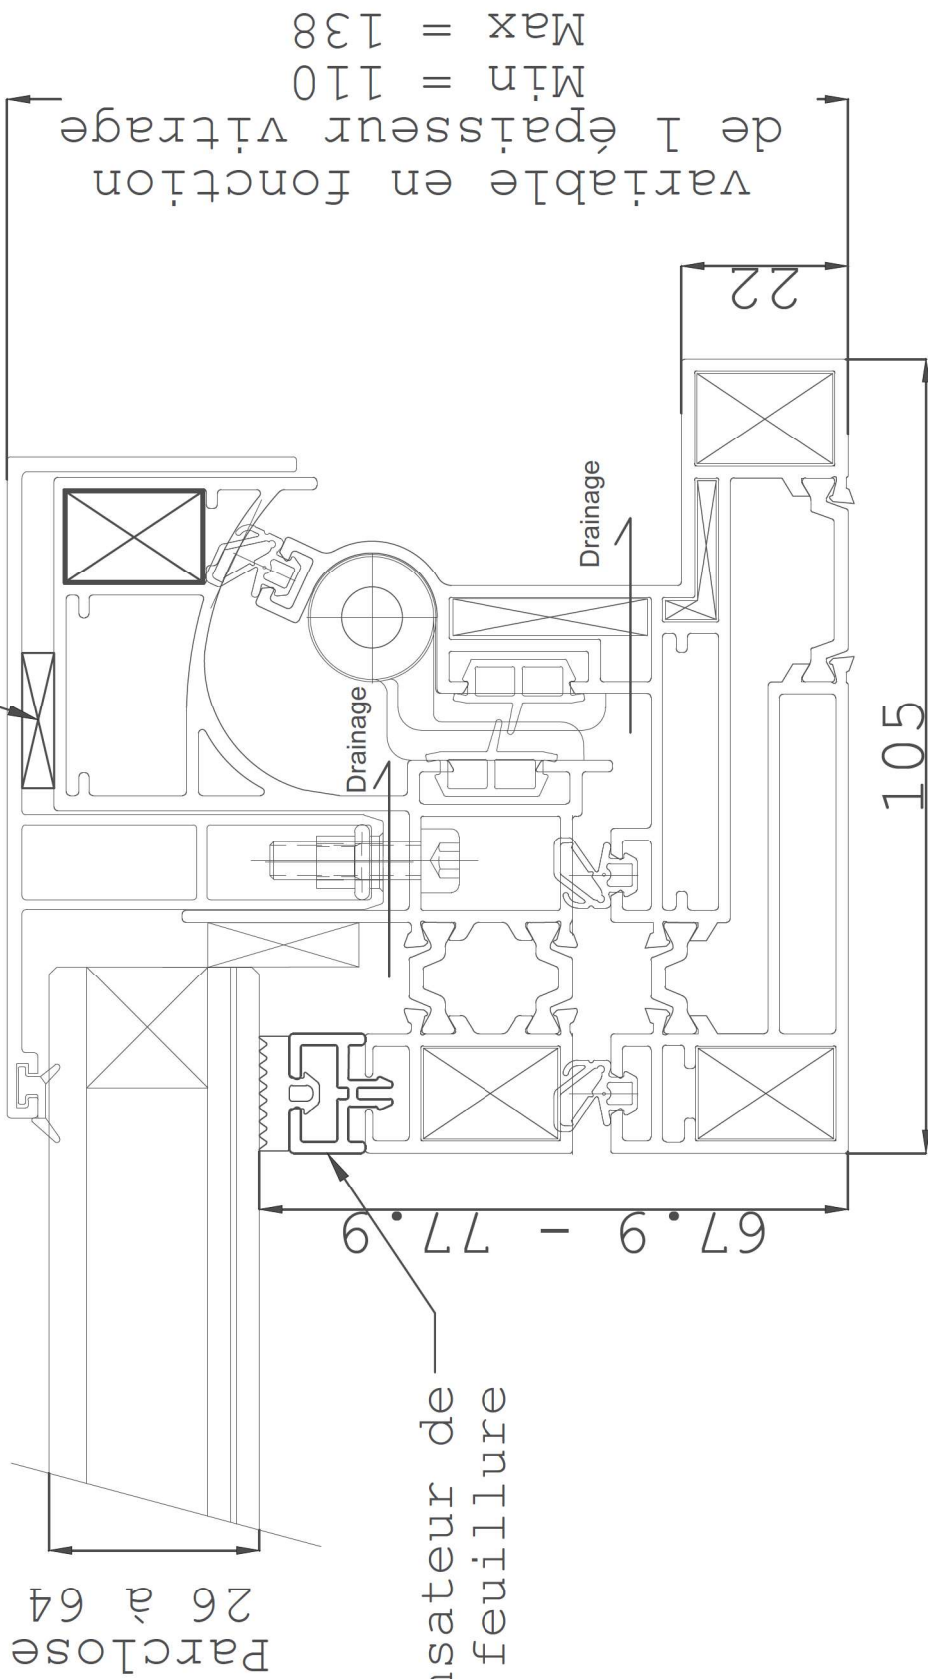

Cale ep variable
en fonction ep vitrage

Ce plan est notre propriété et ne peut être copié ou communiqué à des tiers sans notre autorisation © Copyright SOUCHIER SAS – FRANCE

Certilight Vision Coupe profil 26-64 Le: 07/02/2023