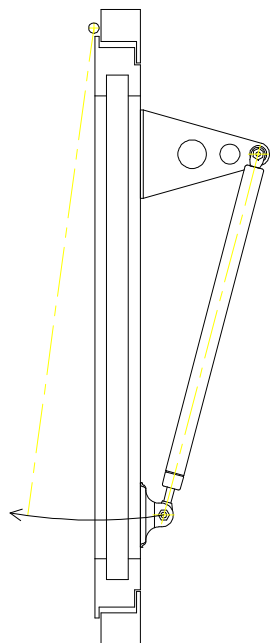

### REFERENCES :

- 03124-1 : 25 mm
- 03124-2 : 50 mm
- 03124-3 : 70 mm
- 03124-4 : 100 mm
- 03124-5 : 125 mm
- 03124-6 : 150 mm
- 03124-7 : 175 mm

**Nota :**

**La tige doit toujours être orientée vers le bas.**

Laisser le soufflet de protection provisoire durant toute la durée des travaux.

La retirer lors de la mise en service.