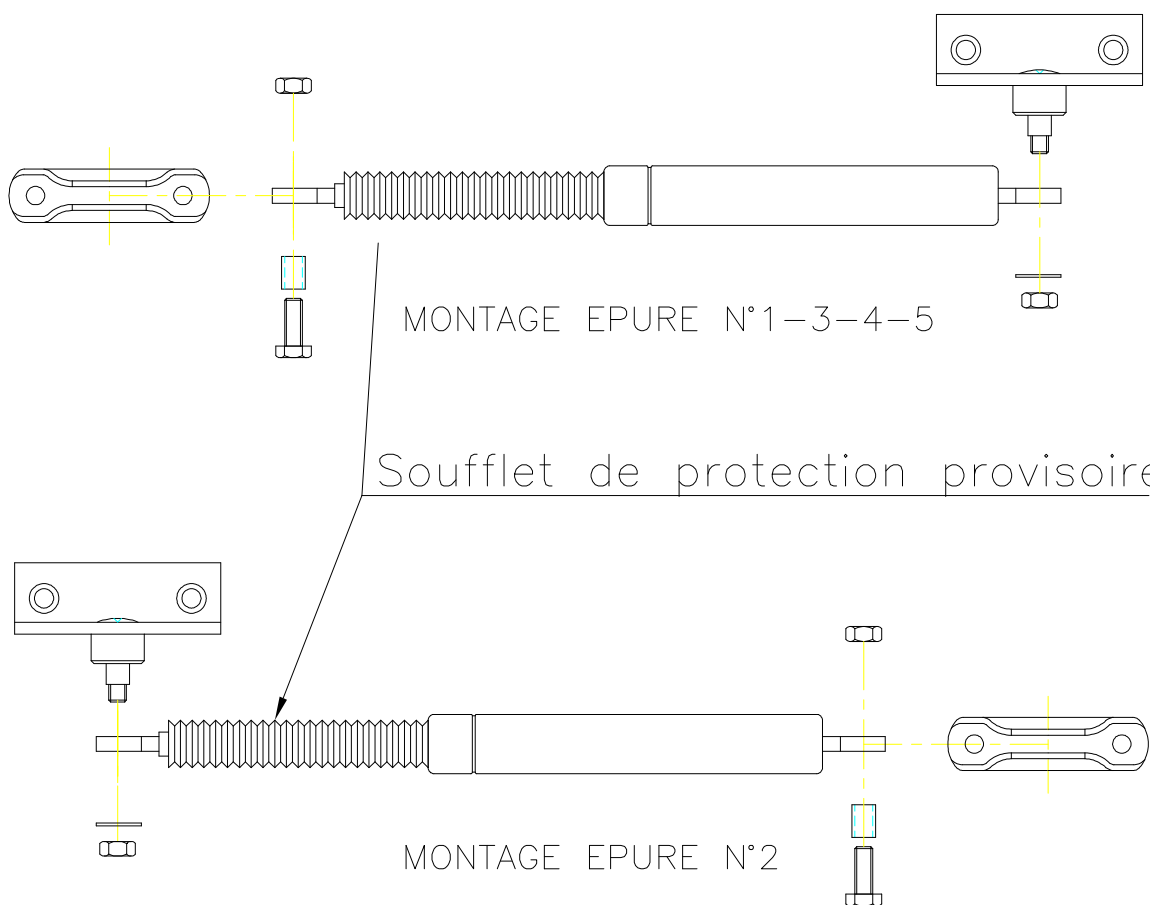

### REFERENCES :

- 03124-1 : 25 mm
- 03124-2 : 50 mm
- 03124-3 : 70 mm
- 03124-4 : 100 mm
- 03124-5 : 125 mm
- 03124-6 : 150 mm
- 03124-7 : 175 mm

**Nota :**

**La tige doit toujours être orientée vers le bas.**

Laisser le soufflet de protection provisoire durant toute la durée des travaux.

La retirer lors de la mise en service.