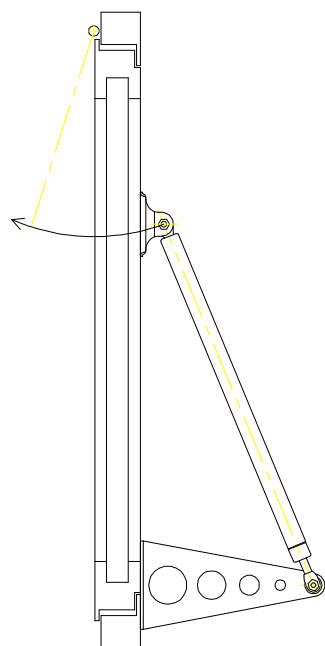

### REFERENCES :

- 03124-1 : 25 mm
- 03124-2 : 50 mm
- 03124-3 : 70 mm
- 03124-4 : 100 mm
- 03124-5 : 125 mm
- 03124-6 : 150 mm
- 03124-7 : 175 mm

**Nota :**

**La tige doit toujours être orientée vers le bas.**

Laisser le soufflet de protection provisoire durant toute la durée des travaux.

La retirer lors de la mise en service.