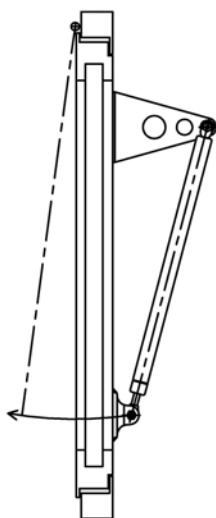

NOTICE DE MONTAGE

Ref:

GOUSSETS DE:	25 mm	<input type="checkbox"/>	03124-1
	50 mm	<input type="checkbox"/>	03124-2
	70 mm	<input type="checkbox"/>	03124-3
	100 mm	<input type="checkbox"/>	03124-4
	125 mm	<input type="checkbox"/>	03124-5
	150 mm	<input type="checkbox"/>	03124-6
	175 mm	<input type="checkbox"/>	03124-7

NOTA: La tige doit toujours être orientée vers le bas
Laisser la protection de tige durant toute la durée des travaux, la retirer lors de la mise en service

ENSEMBLE VERIN A GAZ ET ACCESSOIRES