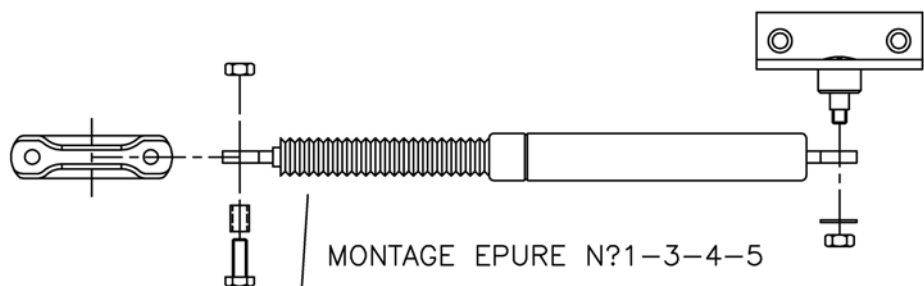

NOTICE DE MONTAGE

Ref:

GOUSSETS DE:	25 mm	<input type="checkbox"/>	03124-1
	50 mm	<input type="checkbox"/>	03124-2
	70 mm	<input type="checkbox"/>	03124-3
	100 mm	<input type="checkbox"/>	03124-4
	125 mm	<input type="checkbox"/>	03124-5
	150 mm	<input type="checkbox"/>	03124-6
	175 mm	<input type="checkbox"/>	03124-7

NOTA: La tige doit toujours être orientée vers le bas
Laisser la protection de tige durant toute la durée des travaux, la retirer lors de la mise en service

ENSEMBLE VERIN A GAZ ET ACCESSOIRES