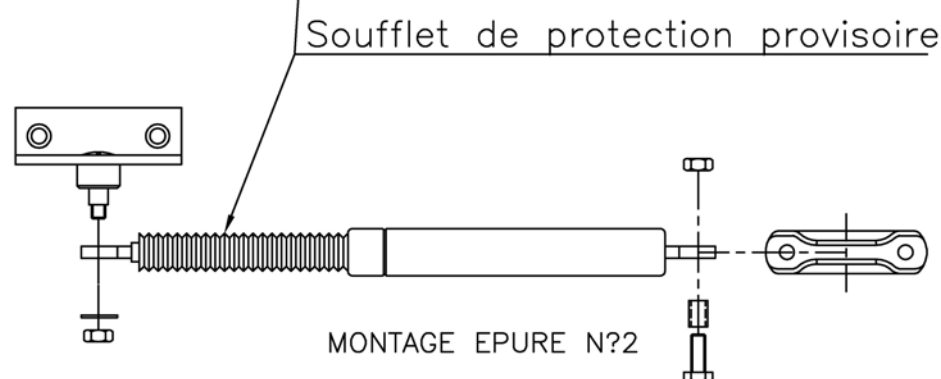

NOTICE DE MONTAGE

Ref:

GOUSSETS DE:	25 mm	<input type="checkbox"/>	03124-1
	50 mm	<input type="checkbox"/>	03124-2
	70 mm	<input type="checkbox"/>	03124-3
	100 mm	<input type="checkbox"/>	03124-4
	125 mm	<input type="checkbox"/>	03124-5
	150 mm	<input type="checkbox"/>	03124-6
	175 mm	<input type="checkbox"/>	03124-7

NOTA: La tige doit toujours être orientée vers le bas
Laisser la protection de tige durant toute la durée des travaux, la retirer lors de la mise en service

ENSEMBLE VERIN A GAZ ET ACCESSOIRES