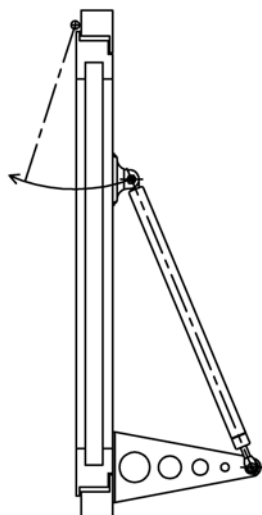

NOTICE DE MONTAGE

Ref:

GOUSSETS DE:	25 mm	<input type="checkbox"/>	03124-1
	50 mm	<input type="checkbox"/>	03124-2
	70 mm	<input type="checkbox"/>	03124-3
	100 mm	<input type="checkbox"/>	03124-4
	125 mm	<input type="checkbox"/>	03124-5
	150 mm	<input type="checkbox"/>	03124-6
	175 mm	<input type="checkbox"/>	03124-7

NOTA: La tige doit toujours être orientée vers le bas
Laisser la protection de tige durant toute la durée des travaux, la retirer lors de la mise en service

ENSEMBLE VERIN A GAZ ET ACCESSOIRES