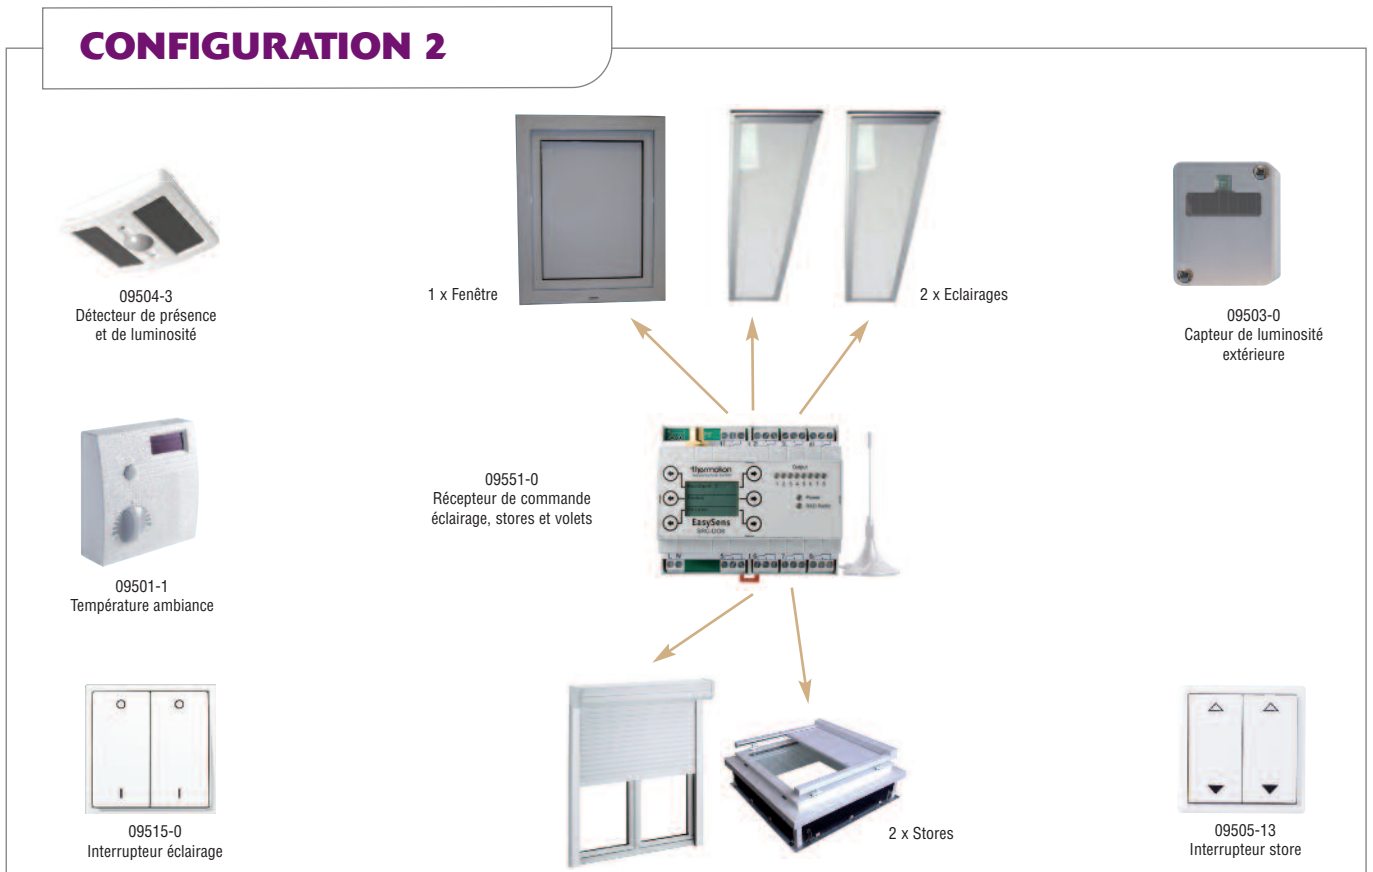

CONFIGURATION 2