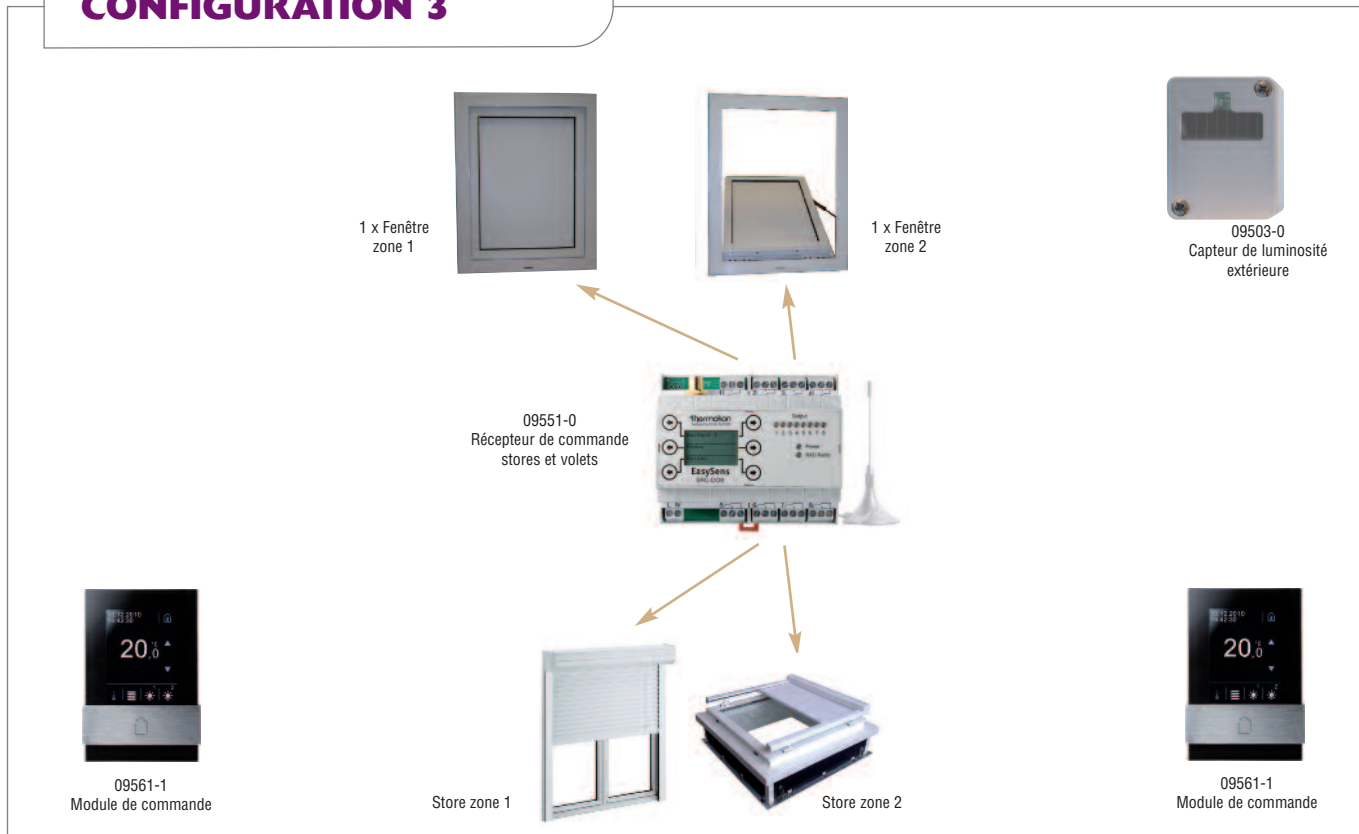

CONFIGURATION 3