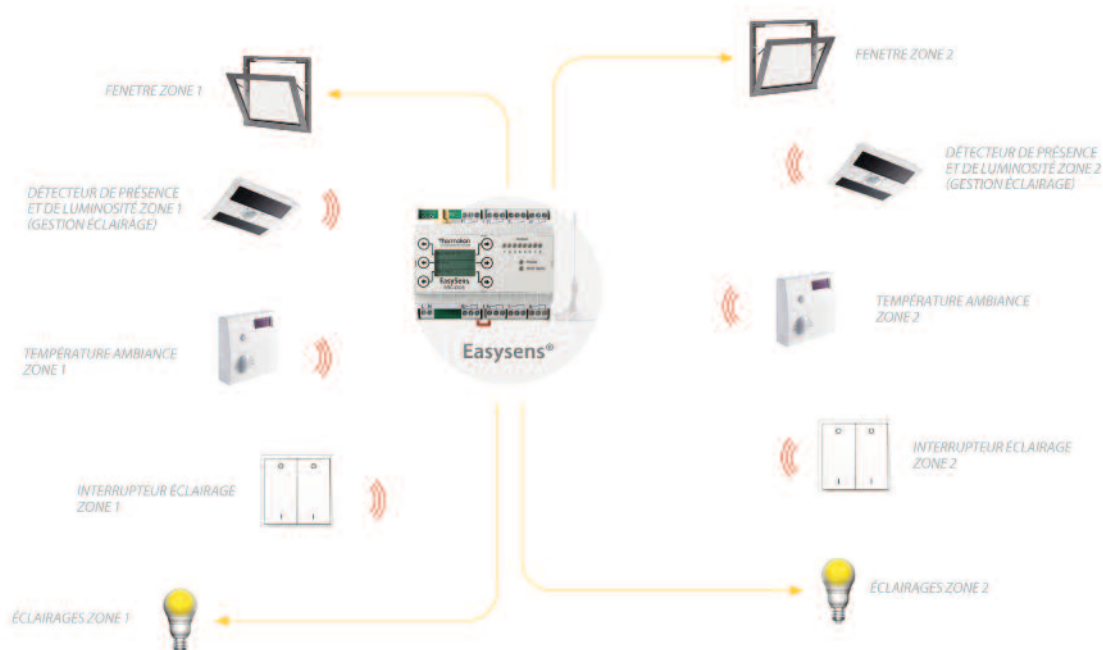

# COFFRET DE COMMANDE EASYSSENS

GESTION ÉNERGÉTIQUE

SOLUTION RADIO - ENOCEAN

**SOLUTION SANS PILE**

- Gamme complète de produits avec une technologie Radio EnOcean permettant la gestion :
  - de l'éclairage,
  - du système d'ombrage (store, volets...),
  - de la ventilation naturelle.

### RÉGULATEURS DE COMMANDE

- Fonctionnement sans pile donc peu d'entretien.
- Portée allant jusqu'à 30 m dans un bâtiment et jusqu'à 300 m en champ libre.
- Transmission sûre pour une puissance d'émission minimale (10 mW).
- Installation simple.
- Possibilité d'extension avec d'autres produits du marché (standard EnOcean).

### MODULES D'AMBIANCE

- Contrôle des paramètres d'ambiance par touches sensibles.
- Afficheur graphique haute résolution.
- Surface en verre tactile pour commande intuitive.
- Sonde de température intégrée.
- Communication sans fil EnOcean.
- Communication sur réseau Modbus.
- Alimentation 24 Vca / 15...24 Vcc.
- Indice de protection : IP 30.
- Écran : 320 x 240 pixels , 262 144 couleurs.

## ÉMETTEUR

- Émetteur portatif 4 canaux permettant la commande des récepteurs basés sur la technologie EnOcean et des appareils qui y sont connectés.
- Ne nécessite aucune pile.

	Référence	Désignation
	09507-0	Émetteur portatif 4 canaux