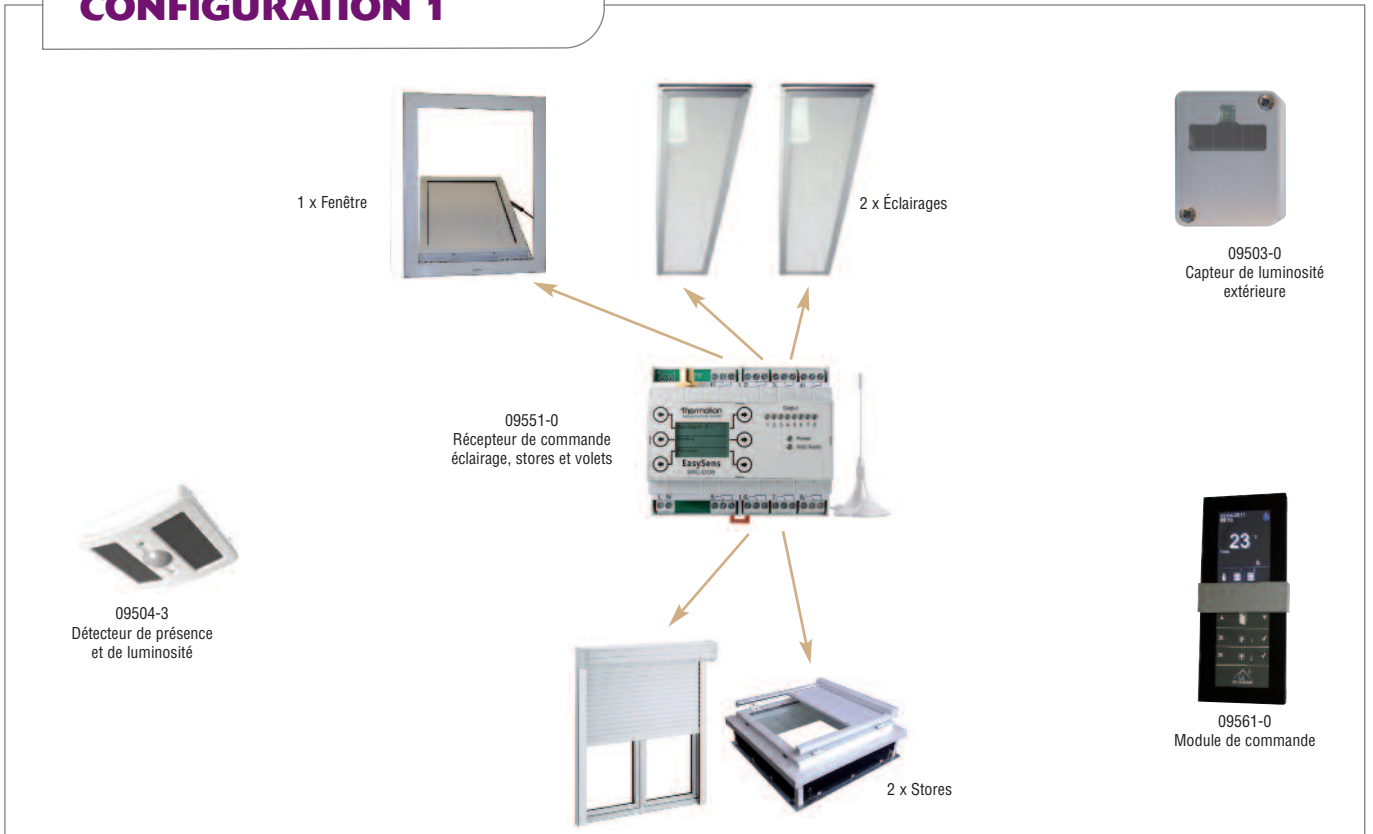

CONFIGURATION 1