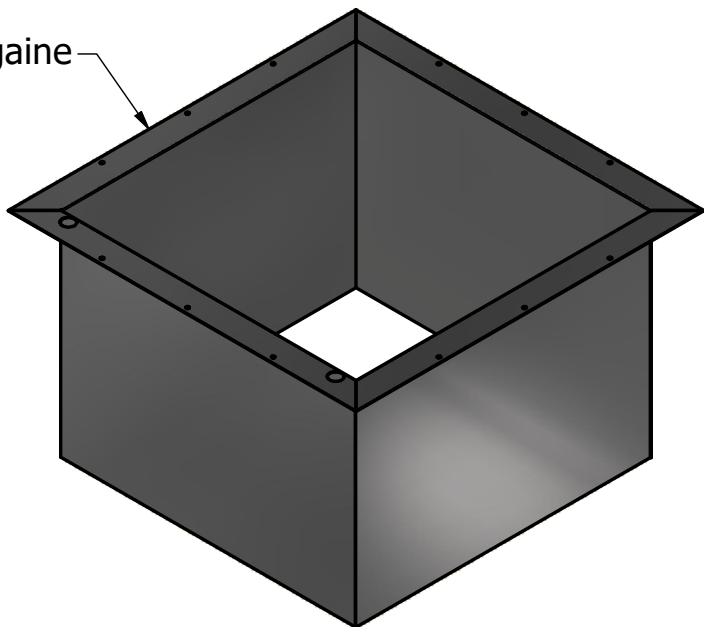

WFP31000D

Conduit gaine

Costière