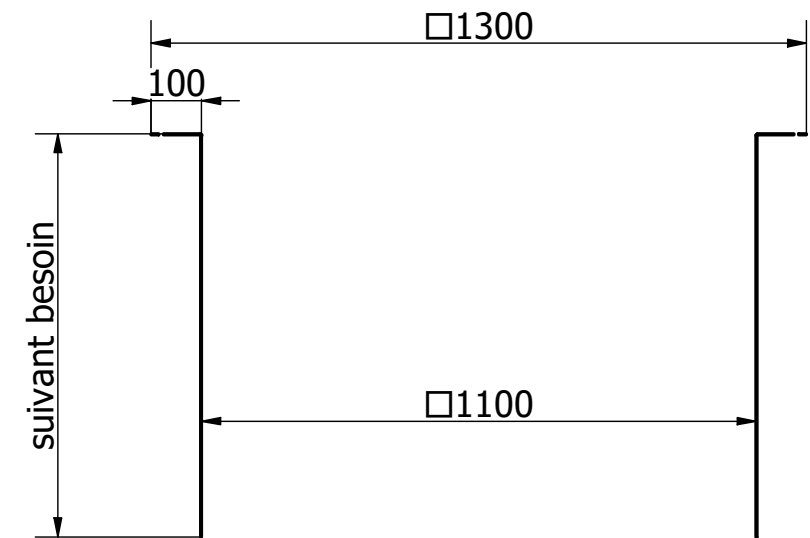

WFP31000D

Conduit gaine

Costière