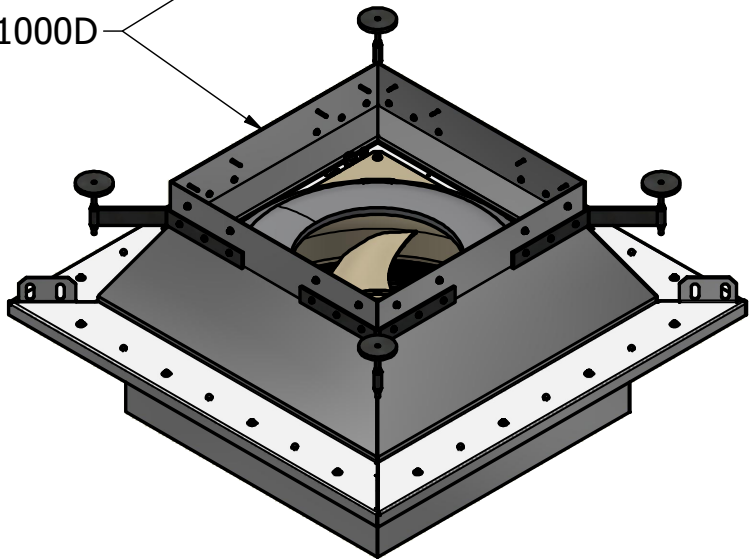

WFP31000D

Conduit gaine

Costière