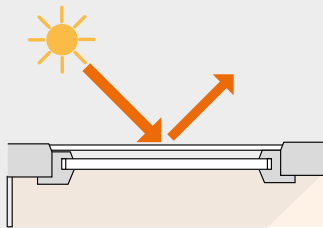

Volet extérieur photovoltaïque

Steel Inside RPT

VOLET PHOTOVOLTAÏQUE AUTONOME

- Moteur électrique 24 V (intégré au caisson)
- Alimentation via le panneau photovoltaïque
- Arrêt automatique du volet en fin de course
- Pilotable à distance avec une télécommande
- Montage facile (notice fournie)
- Colori blanc

JOURNÉE ESTIVALE

Réduit de 90% les apports de chaleur en position fermée.

NUIT HIVERNALE

Store fermé, la chaleur reste à l'intérieur et limite l'entrée de l'air froid extérieur.

Avantages

- **Confort thermique, 90%** des apports de chaleur stoppés
- **Modulaire**, le volet permet de choisir l'intensité de lumière dans votre pièce et vous apporte un **confort visuel** (pas d'éblouissement et de reflet sur les écrans...)
- **Utilisation simple et facile** grâce à la télécommande.
- **Économique avec sa pose rapide** et sans passage de câble grâce au panneau photovoltaïque intégré

Dimensions

	STEEL INSIDE FIX Remplissage verre	STEEL INSIDE AIR Remplissage verre	En stock
100 x 100	✓	✓	✓
110 x 110	✓	✓	✗
120 x 120	✓	✓	✗