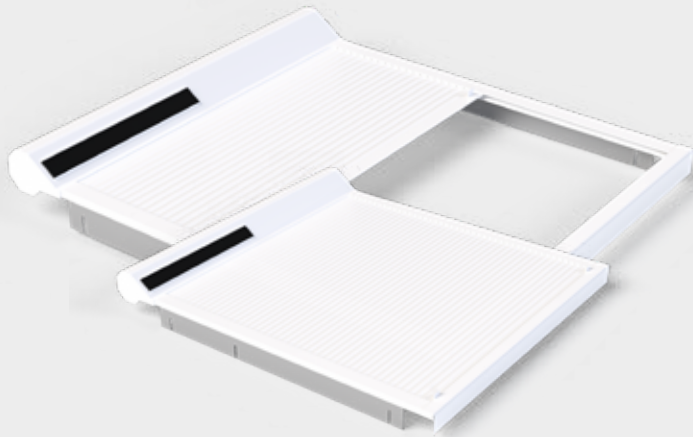

Volet extérieur photovoltaïque

Steel Inside RPT

VOLET PHOTOVOLTAÏQUE AUTONOME

- Moteur électrique 24 V (intégré au caisson)
- Alimentation via le panneau photovoltaïque
- Arrêt automatique du volet en fin de course
- Pilotable à distance avec une télécommande
- Montage facile (notice fournie)
- Colori blanc

JOURNÉE ESTIVALE

Réduit de 90% les apports de chaleur en position fermée.

NUIT HIVERNALE

Store fermé, la chaleur reste à l'intérieur et limite l'entrée de l'air froid extérieur.

Avantages

- **Confort thermique, 90%** des apports de chaleur stoppés
- **Modulaire**, le volet permet de choisir l'intensité de lumière dans votre pièce et vous apporte un **confort visuel** (pas d'éblouissement et de reflet sur les écrans...)
- **Utilisation simple et facile** grâce à la télécommande.
- **Économique avec sa pose rapide** et sans passage de câble grâce au panneau photovoltaïque intégré

Dimensions

	STEEL INSIDE FIX Remplissage verre	STEEL INSIDE AIR Remplissage verre	En stock
100 x 100	✓	✓	✓
110 x 110	✓	✓	✗
120 x 120	✓	✓	✗