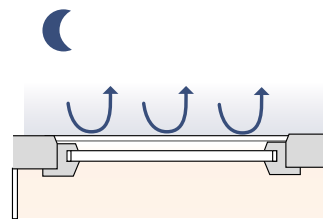

Volet extérieur photovoltaïque

Steel Inside RPT

VOLET PHOTOVOLTAÏQUE AUTONOME

- Moteur électrique 24 V (intégré au caisson)
- Alimentation via le panneau photovoltaïque
- Arrêt automatique du volet en fin de course
- Pilotable à distance avec une télécommande
- Montage facile (notice fournie)
- Colori blanc

JOURNÉE ESTIVALE

Réduit de 90% les apports de chaleur en position fermée.

NUIT HIVERNALE

Store fermé, la chaleur reste à l'intérieur et limite l'entrée de l'air froid extérieur.

Avantages

- **Confort thermique, 90%** des apports de chaleur stoppés
- **Modulaire**, le volet permet de choisir l'intensité de lumière dans votre pièce et vous apporte un **confort visuel** (pas d'éblouissement et de reflet sur les écrans...)
- **Utilisation simple et facile** grâce à la télécommande.
- **Économique avec sa pose rapide** et sans passage de câble grâce au panneau photovoltaïque intégré

Dimensions

	STEEL INSIDE FIX Remplissage verre	STEEL INSIDE AIR Remplissage verre	En stock
100 x 100	✓	✓	✓
110 x 110	✓	✓	✗
120 x 120	✓	✓	✗