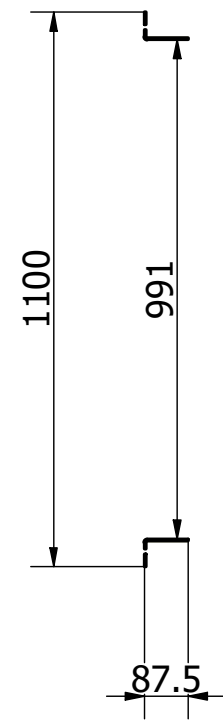

Conduit gaine

NFP30000S

Ce plan est notre propriété et ne peut être copié ou communiqué à des tiers sans notre autorisation © Copyright SOUCHIER-BOULLET SAS

NFP30000S Raccordement Aéraulique

Date:

genatis
Gestion des Energies Naturelles //