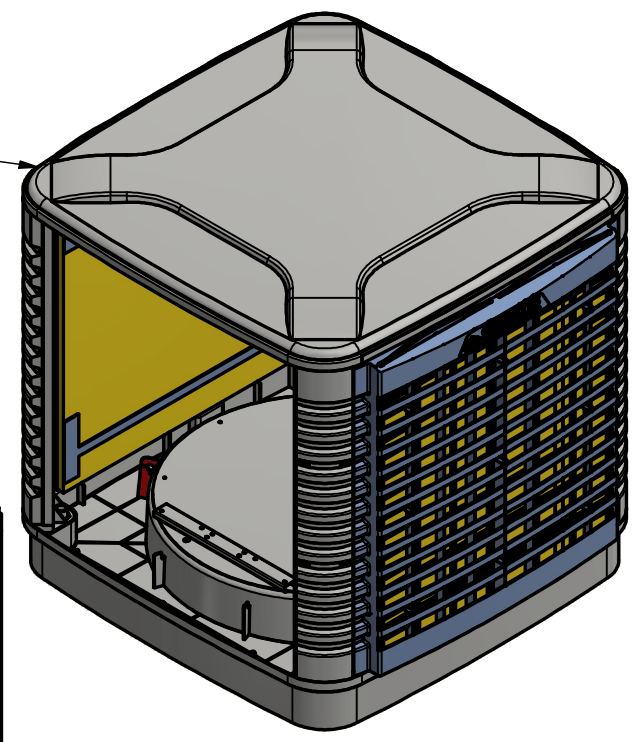

Conduit gaine

NFP30000S

Ce plan est notre propriété et ne peut être copié ou communiqué à des tiers sans notre autorisation © Copyright SOUCHIER-BOULLET SAS

NFP30000S Raccordement Aéraulique

Date:

genatis
Gestion des Energies Naturelles //