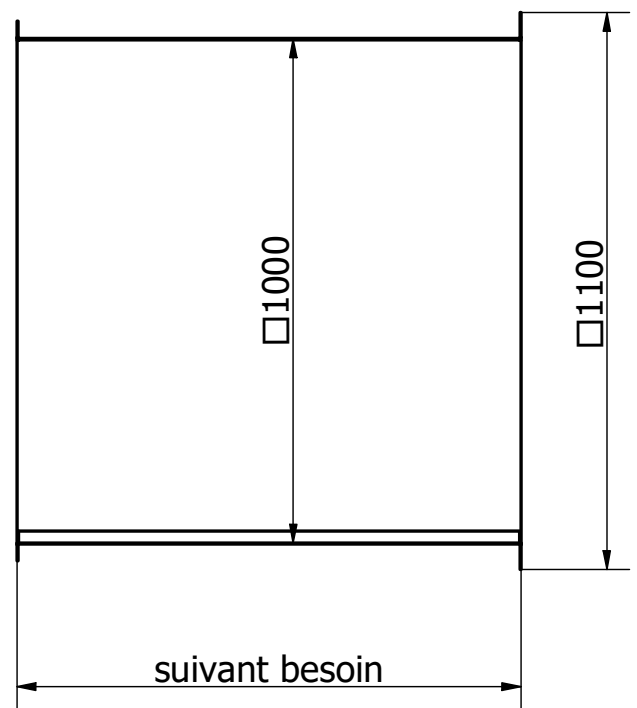

Conduit gaine

NFP30000S

Ce plan est notre propriété et ne peut être copié ou communiqué à des tiers sans notre autorisation © Copyright SOUCHIER-BOULLET SAS

NFP30000S Raccordement Aéraulique

Date:

genatis
Gestion des Energies Naturelles //