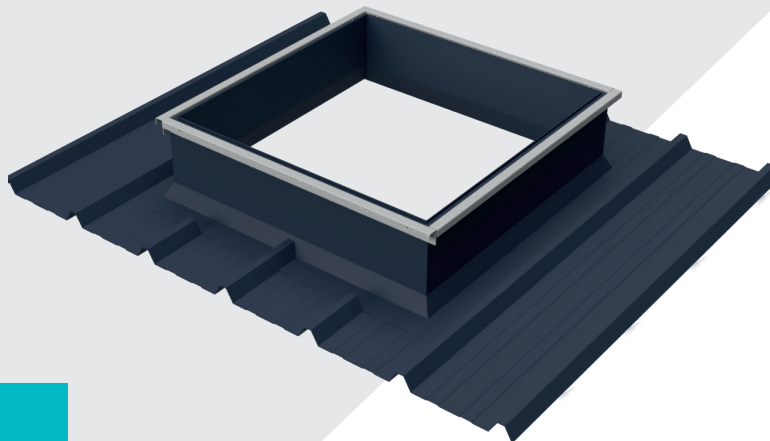

Embase pour coiffante

Embase à amélioration thermique

LES  BLUETEK

→ Permet l'installation d'appareils coiffants en toiture bacs secs ou panneaux sandwich

Pour toute demande de chiffrage, merci de **compléter** et **transmettre** la fiche «**Demande de devis - Embase pour coiffante**».

Caractéristiques

■ EMBASE POLYESTER ISOLÉE 19 MM

Armée de fibres de verre teintée (bacs acier, alu...).

Les parois extérieures et intérieures de l'embase sont protégées par un gel coat (bacs acier, sandwich et alu : RAL 9010, fibre ciment : RAL 7040, en standard)