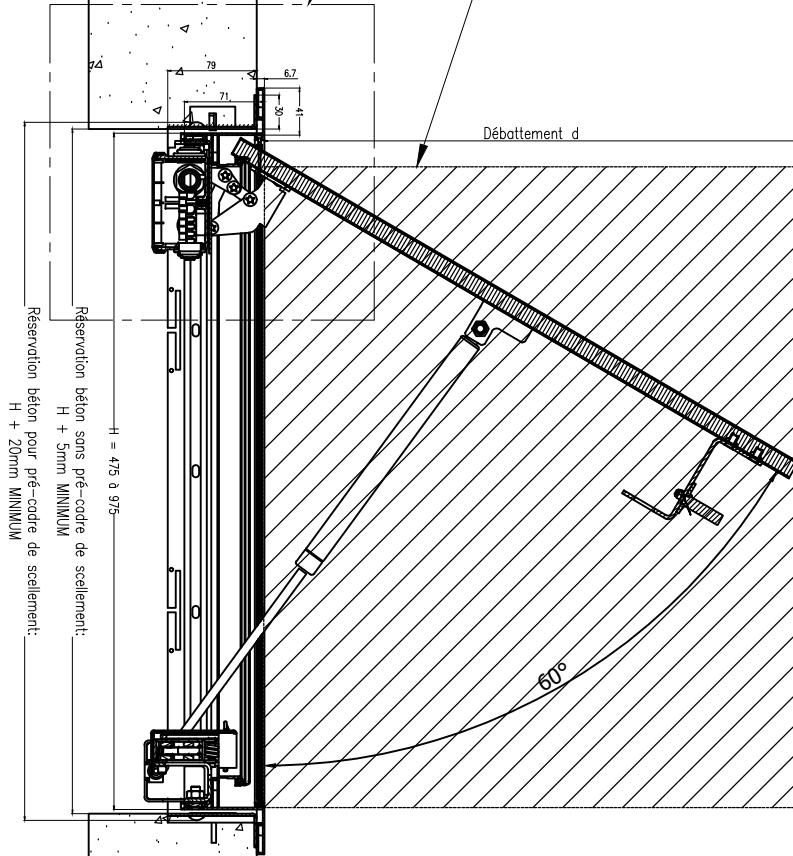

Coupe
Verticale

Détail 1

Débattement du panneau

Coupe
Horizontale

Détail 1:

H	Débattement D
475	365
600	474
725	581
850	690
975	798

Pour les dimensions intermédiaires
nous consulter

Ce plan est notre propriété et ne peut être copié ou communiqué à des tiers sans notre autorisation

©Copyright SOUCHIER SAS - FRANCE

AIRLAM PANNEAU-IMPLANTATION ET RESERVATION DU CADRE A SCELLER

Le: 12/11/14

11 RUE DES CAMPANULES CS 30066
77436 MARNE LA VALLEE CEDEX 2

Tél : (33) 01 60 37 79 50
Fax : (33) 01 60 37 79 89

Ech: SANS

Ind: B

CT24-AIRLAM PANNEAU-28