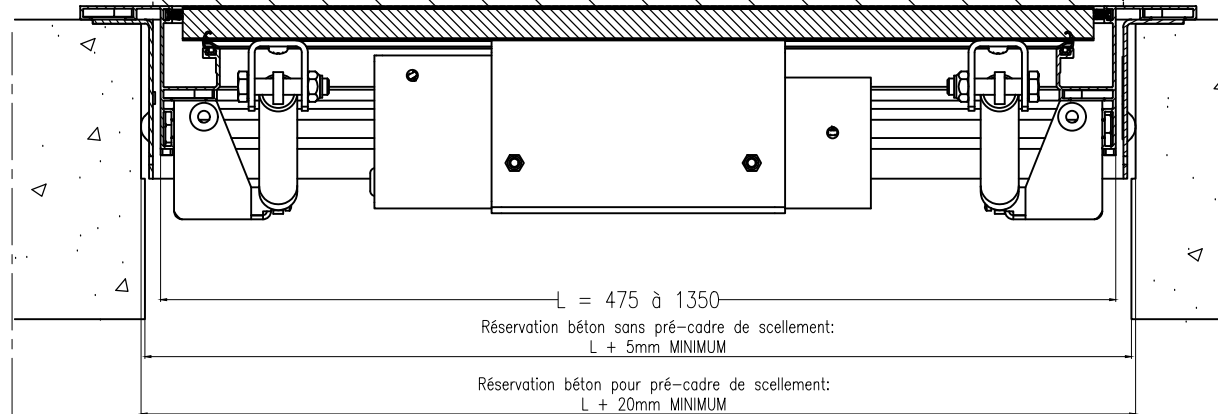

Coupe
Verticale

Détail 1

Débattement du panneau

Coupe
Horizontale

Détail 1:

H	Débattement D
475	365
600	474
725	581
850	690
975	798

Pour les dimensions intermédiaires
nous consulter

Ce plan est notre propriété et ne peut être copié ou communiqué à des tiers sans notre autorisation