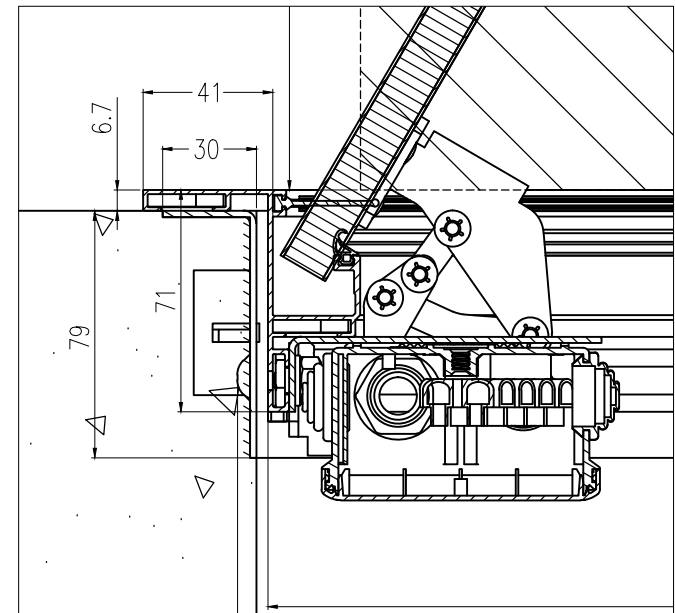

Coupe
Verticale

Détail 1

Débattement du panneau

Coupe
Horizontale

Détail 1:

H	Débattement D
475	365
600	474
725	581
850	690
975	798

Pour les dimensions intermédiaires
nous consulter

Ce plan est notre propriété et ne peut être copié ou communiqué à des tiers sans notre autorisation