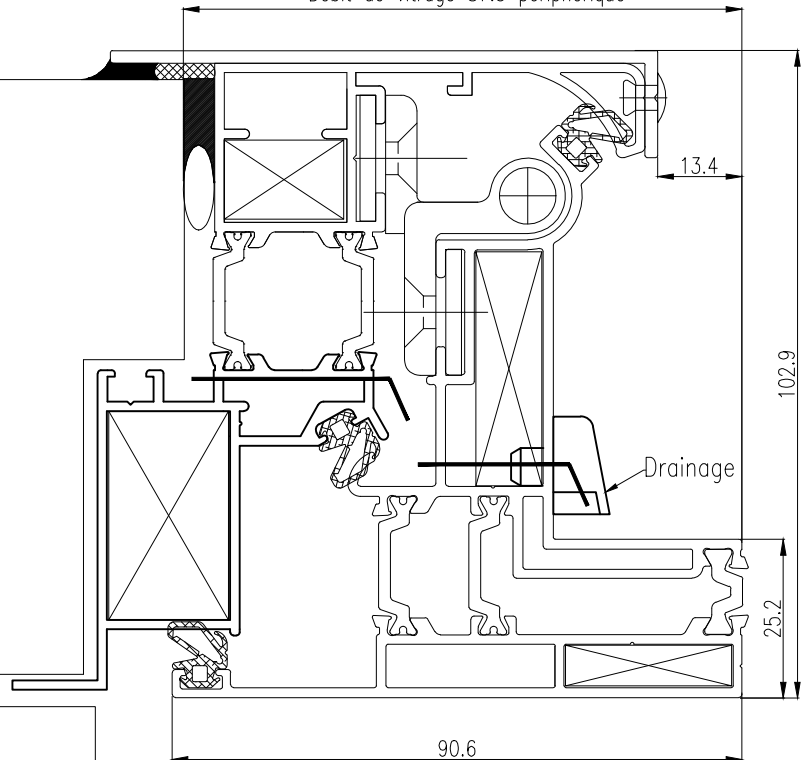

Débit de vitrage 87.5 périphérique

Remplissage phonique: voir plans

CT4-CE-C/LIGHT-25
CT4-CE-C/LIGHT-26
CT4-CE-C/LIGHT-27
CT4-CE-C/LIGHT-28

Remplissage verrier: voir plan

CT4-CE-C/LIGHT-30

Capots tôles isolées: voir plan