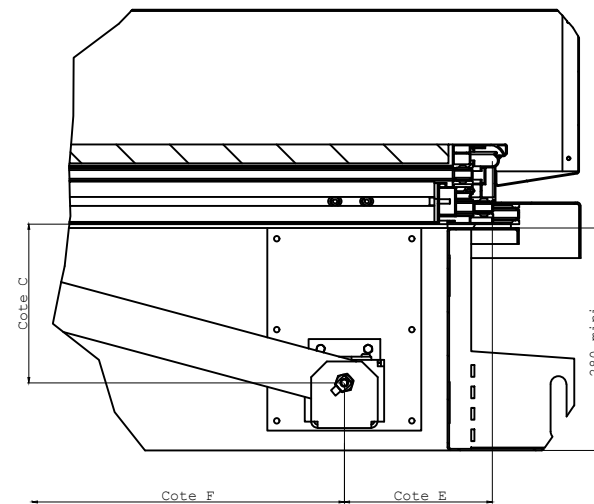

G sans carter

version présentée
verin C500 console 260

Ce plan est notre propriété et ne peut être copié ou communiqué à de tiers sans notre autorisation

© Copyright SOUCHIER SAS

CERTILIGHT ML sur COSTIERE PNEUMATIQUE INCLINE tous verins toutes consoles AVEC BRISE VENT AVEC CAPOT Le: 27/04/2020