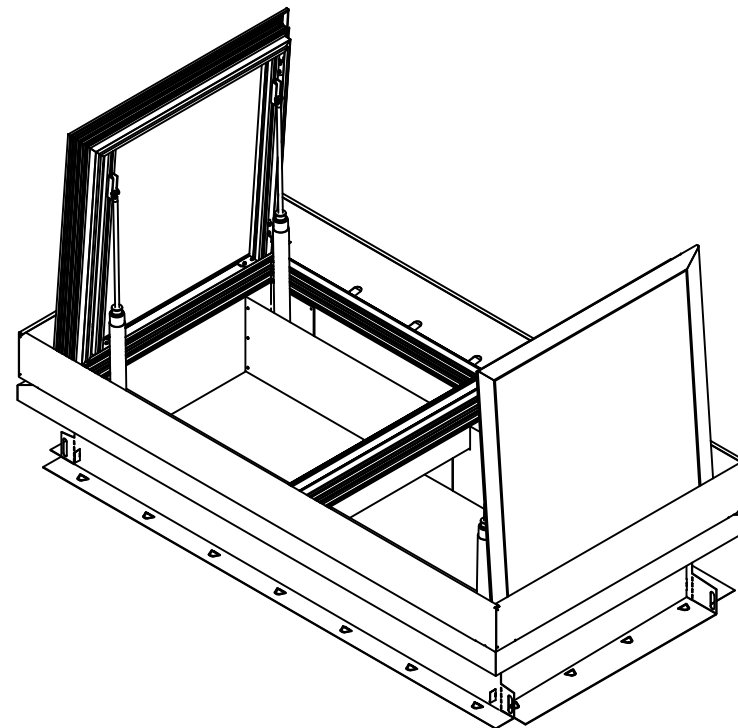

G sans carter

version présentée
verin C500 console 260

Ce plan est notre propriété et ne peut être copié ou communiqué à de tiers sans notre autorisation

© Copyright SOUCHIER SAS

CERTILIGHT ML sur COSTIERE PNEUMATIQUE INCLINE tous verins toutes consoles AVEC BRISE VENT AVEC CAPOT Le: 27/04/2020