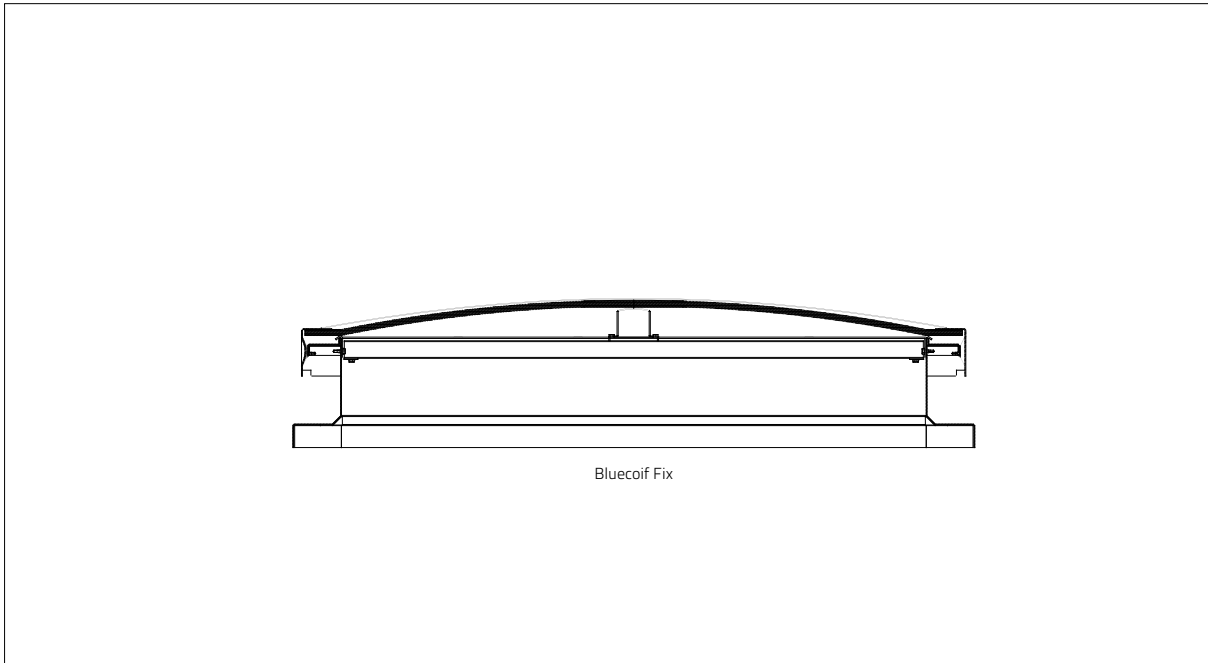

Éclairage zénithal | Coiffante acier standard

BLUECOIF FIX

Coupes techniques