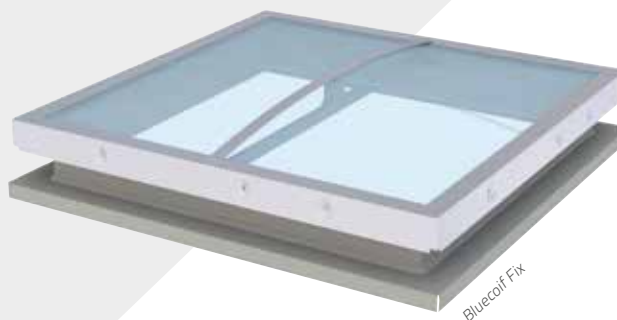

Costière Acier Standard

Éclairage zénithal

Coiffante acier standard

BLUECOIF FIX

ÉCLAIREMENT
ZENITHAL

LES + BLUETEK

- → Economies d'énergie grâce à l'apport de lumière naturelle en toiture
- → Grande gamme dimensionnelle

Bluecoif Fix

Normes et exigences

EN 1873

Caractéristiques

- Remplissage PCA 10 mm opale
- Costière coiffante droite 150 mm