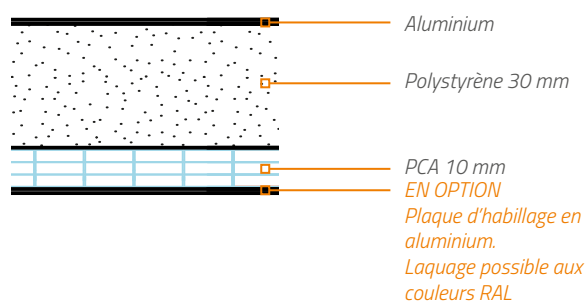

Capots alu isolés

DENFC & Lanterneaux

CAPOT ALU ISOLÉ STANDARD (CAIS)

Caractéristiques

- Capot en aluminium avec isolation. Totalement opaque et occultant

CAPOT ALU ISOLÉ ACOUSTIQUE 35dB (RPT UNIQUEMENT) (CAIA)

Caractéristiques

- Capot en aluminium avec isolation et performance acoustique 35dB. Totalement opaque et occultant.