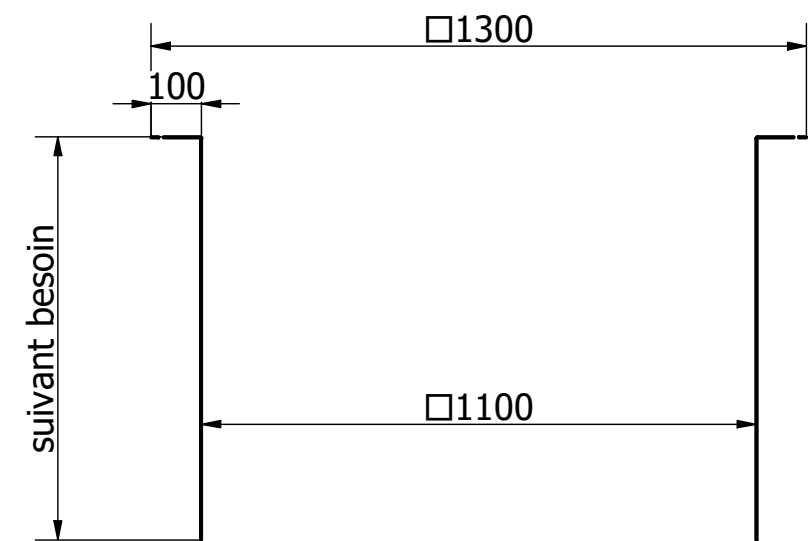

NFP30000D

Conduit gaine

Costière