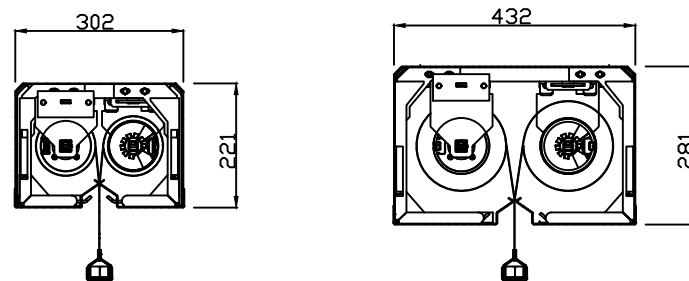

Monocylindre Ø 89 Monocylindre Ø 100 Multicylindres superposés Ø 100

Multicylindres juxtaposés Ø 89 Multicylindres juxtaposés Ø 100

Ce plan est notre propriété et ne peut être copié ou communiqué à des tiers sans notre autorisation

CURTEX V2 T124- Dimmensions Coffres

Date: 13/05/2020

11 rue des Campanules CS30066
77436 MARNE-LA-VALLÉE CEDEX 2 - FRANCE

Tél. + (33) 01 60 37 79 50
Fax + (33) 01 60 37 79 89

Ech:

Ind: Ø

CT30-NF-CURTEX-T124-28