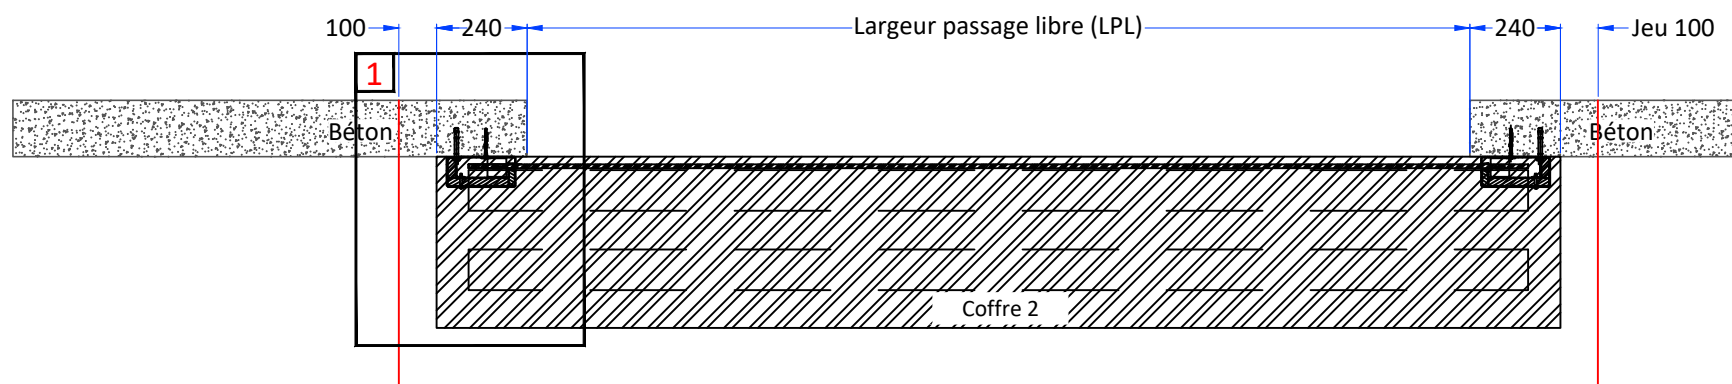

**RIDEAU TEXTILE EI30 ou EI60 FIRESCREEN, SANS IRRIGATION "FS"**

Comprenant :

- Tablier textile souple spécial résistant au feu (rideau textile doublé comprenant un isolant intumescent injecté), couleur gris.
- Tube d'enroulement + tube de guidage
- Moteur tubulaire axial avec débrayage électromagnétique 24 volts à rupture
- Armoire de gestion avec bouton montée/descente + ODM rouge déporté
- Coulisses latérales isolées finition tôle d'acier galvanisé ou RAL
- Coffre sur enroulement finition tôle d'acier galvanisé ou RAL
- Barre de lest et arrêt sur obstacle avec câble spiral