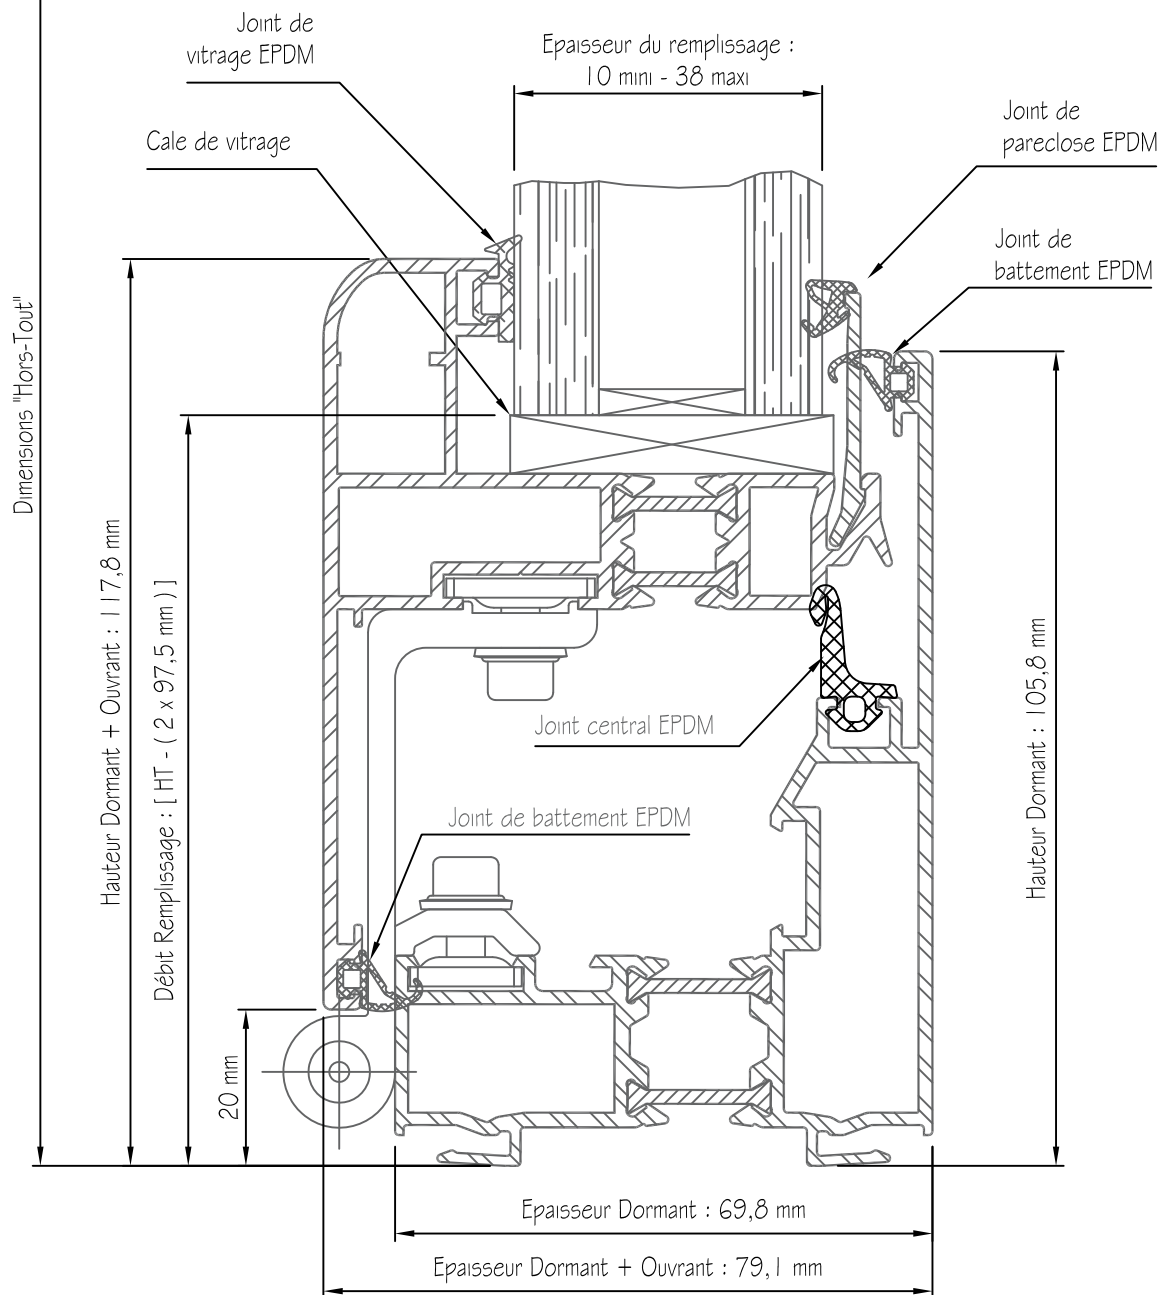

# Exubaie RPT

Ce plan est notre propriété et ne peut être copié ou communiqué à de tiers sans notre autorisation

©Copyright SOUCHIER SAS

EXUBAIE RPT — COUPE SUR CHARNIERE

Le: 20/12/07

**SOUCHIER**

11 RUE DES CAMPANULES CS 30066  
77436 MARNE LA VALLEE CEDEX 2