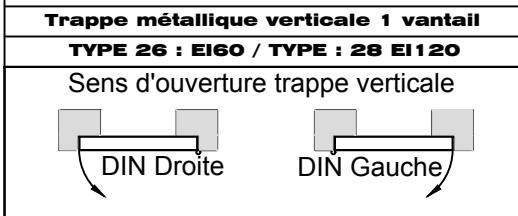

Nota:
PL= Passage Libre entre bâti

RESERVATIONS MAÇONNERIES
Folio 2 BATI A SCELLER

11 rue des Campanules
CS 30 066 - 77436 Marne-la-Vallée
Cedex 2
Tél. : 01.60.37.79.50 - Fax : 01.60.37.79.89

Ind D - 27/10/17 - Ajout bati en tunnel + notion DIN
Ind C - 30/11/15 - Passage en classement EI
Ind B - 08/10/14 - Ajout bâti à visser
Ind A - 12/02/07 - accrochage côtes