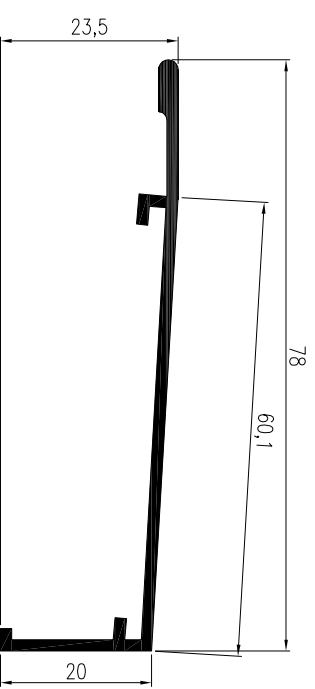

Echelle 1

Ref: BV 2078

Uniquement sur traverse basse

Clip pince

Bavette

Ce plan est notre propriété et ne peut être copié ou communiqué à de tiers sans notre autorisation

©Copyright SOUCHIER SAS

OTF V2