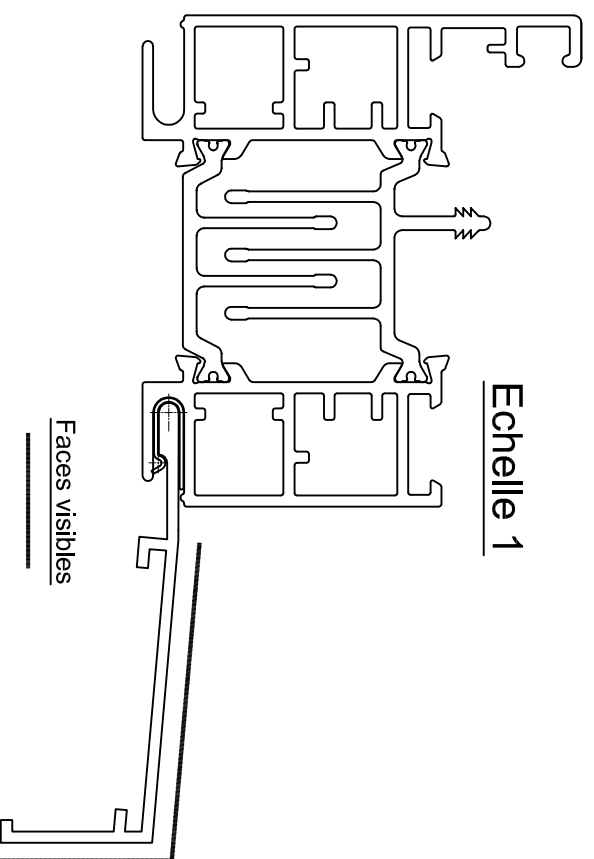

Echelle 1

Ref: BV 2078

Uniquement sur traverse basse

Clip pince

Bavette

Ce plan est notre propriété et ne peut être copié ou communiqué à de tiers sans notre autorisation

©Copyright SOUCHIER SAS

OTF V2