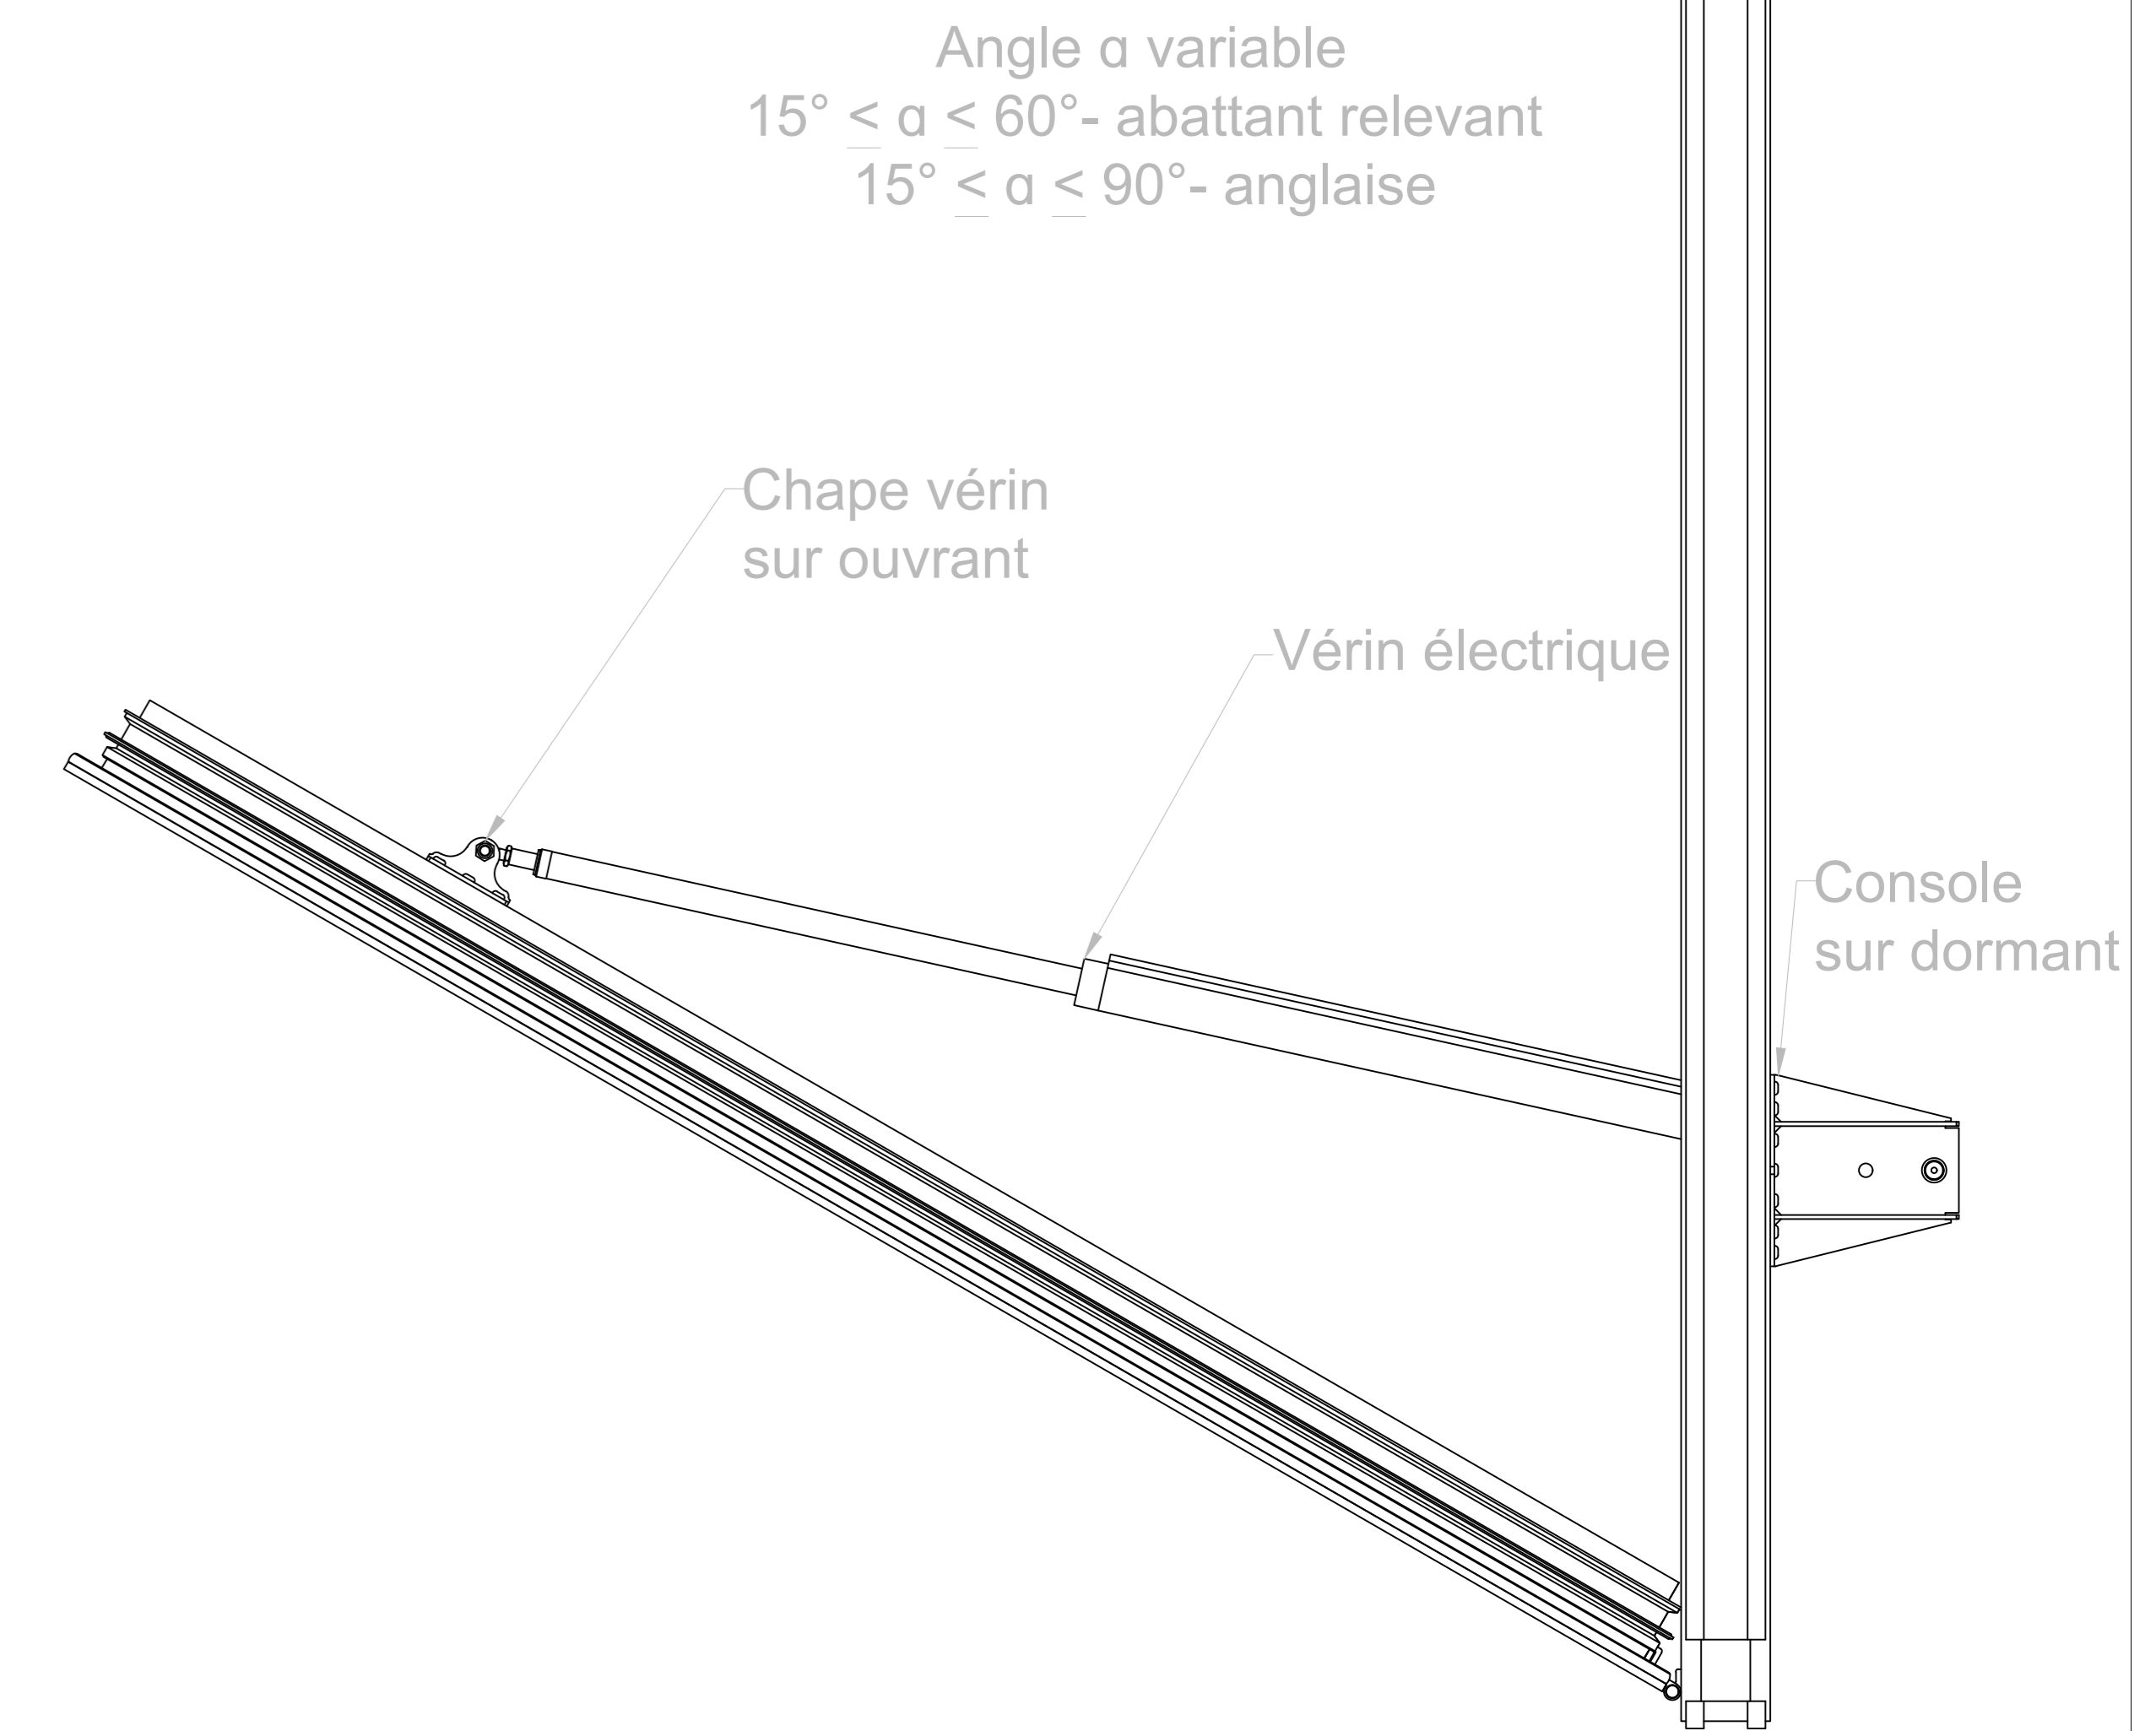

Nota : Câbles en sur-longueur de 3 m en sortie de vérin
Existe en OTF Vision

2 Profils différents / 2 Types de constantes
Profil 40 : Cst = 116 mm
Profil 30 : Cst = 144 mm

ABATTANTS ET RELEVANTS

FRANCAISES ET ANGLAISES