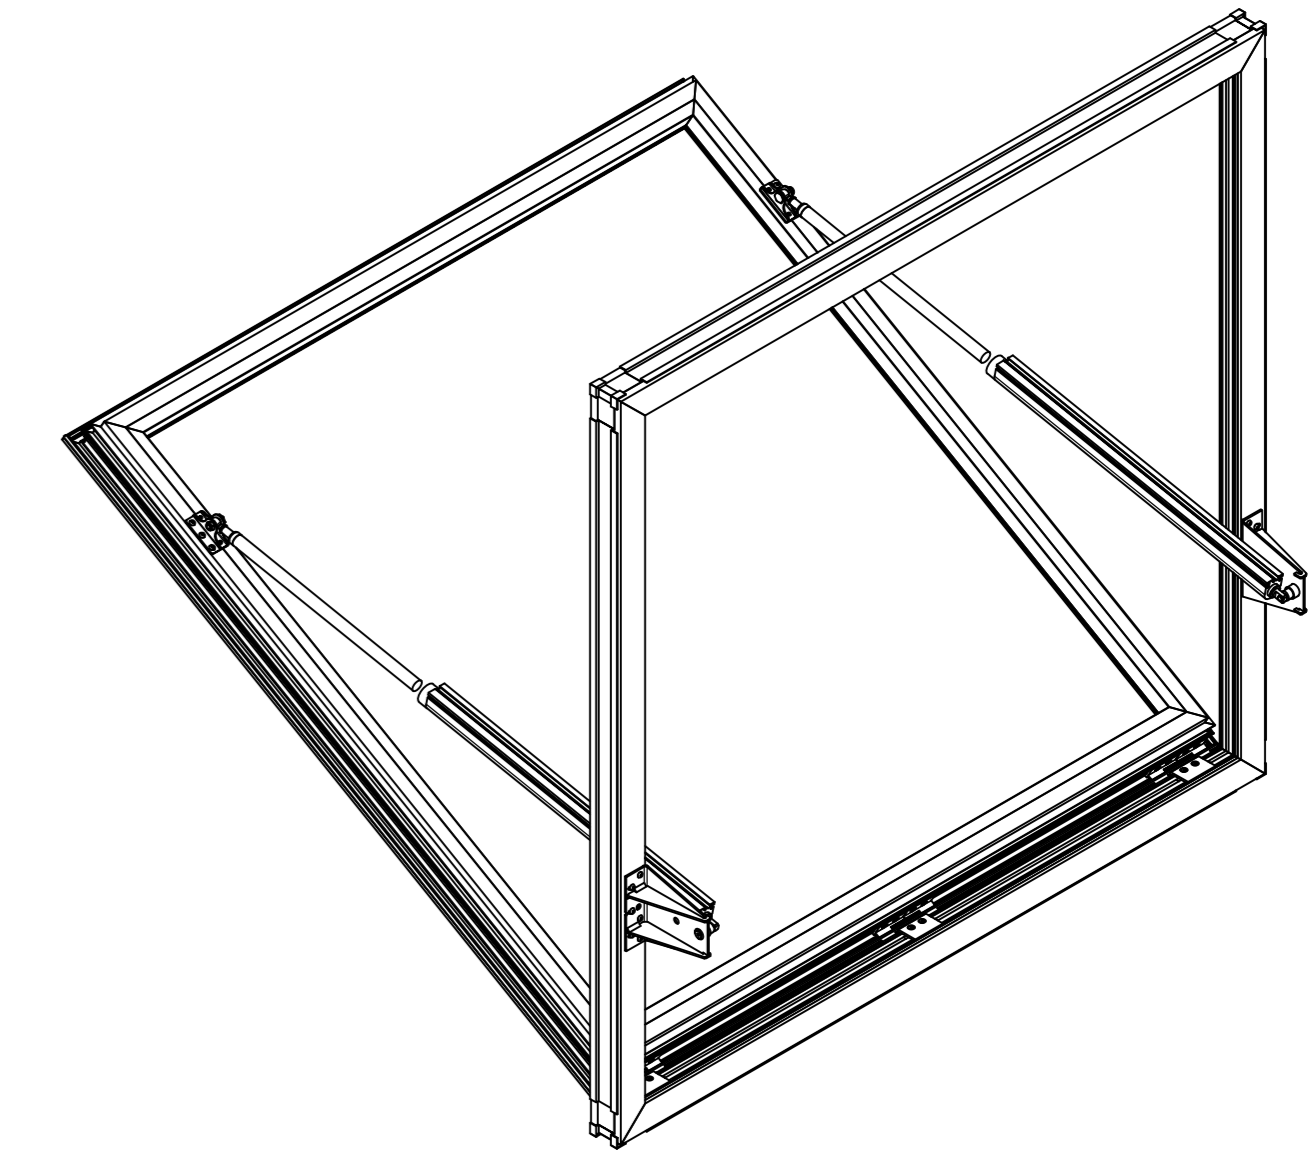

Nota : Câbles en sur-longueur de 3 m en sortie de vérin
Existe en OTF Vision

2 Profils différents / 2 Types de constantes
Profil 40 : Cst = 116 mm
Profil 30 : Cst = 144 mm

ABATTANTS ET RELEVANTS

FRANCAISES ET ANGLAISES