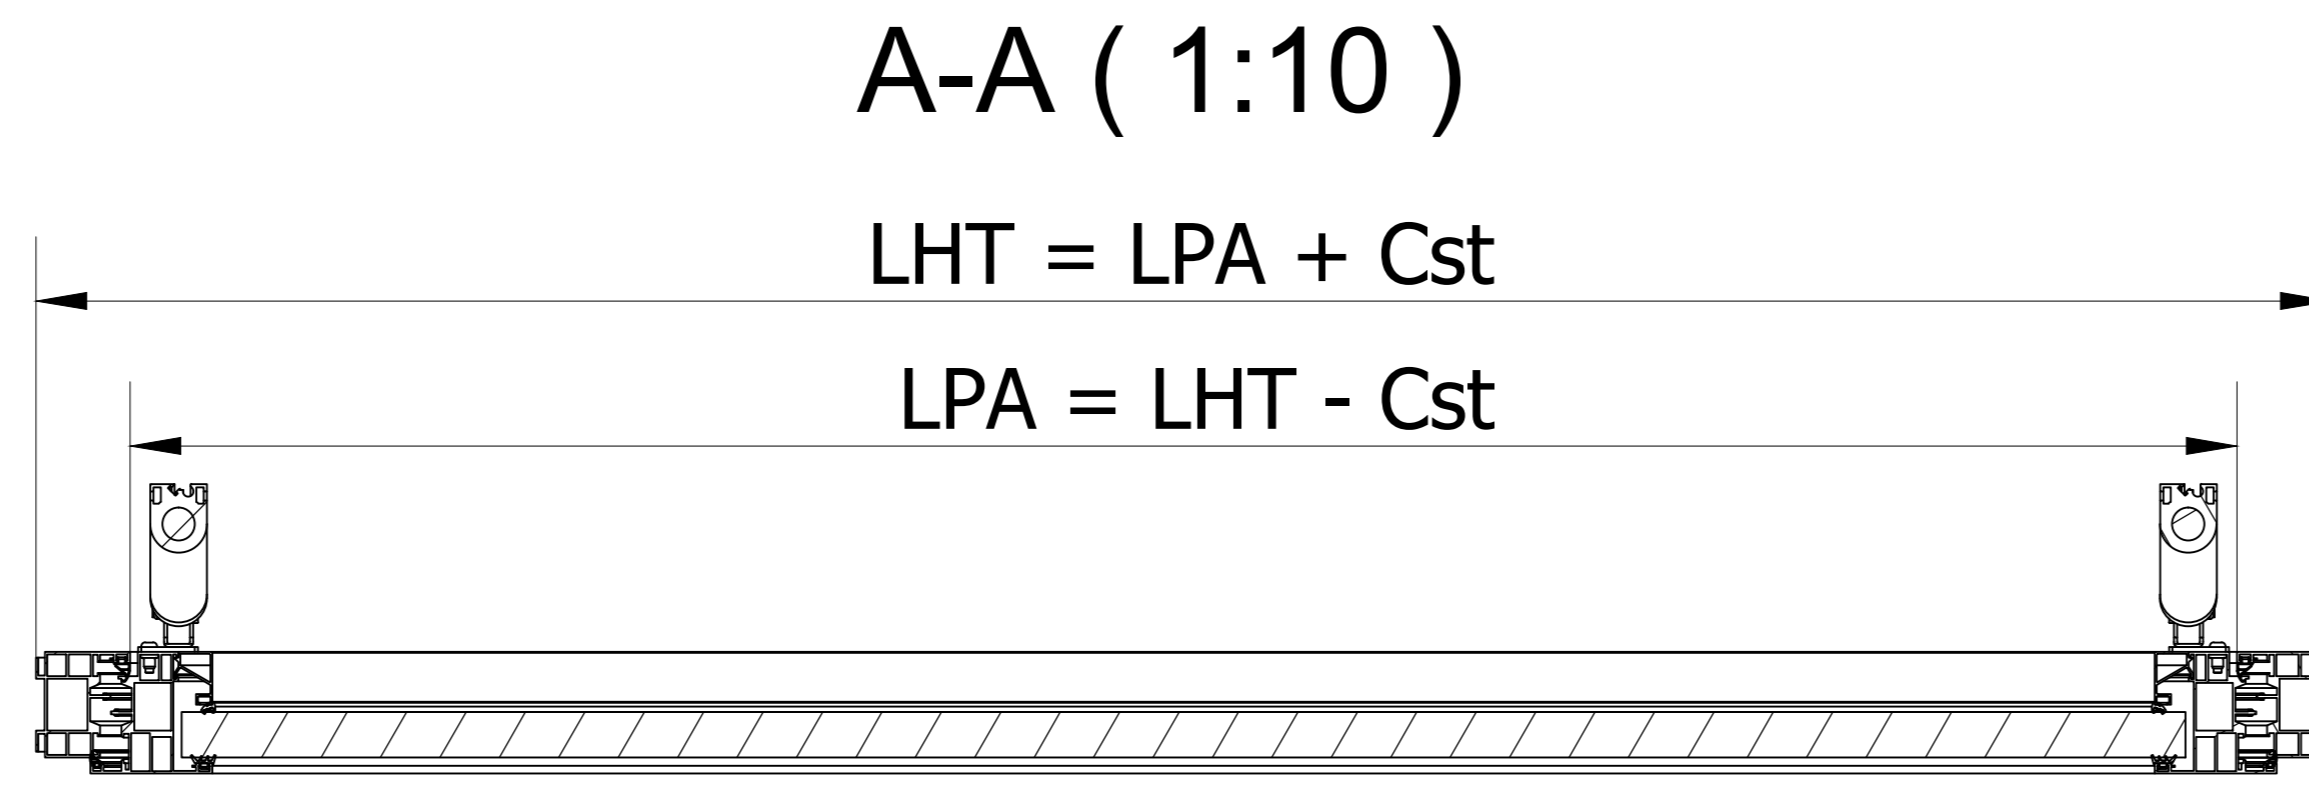

Nota : Câbles en sur-longueur de 3 m en sortie de vérin
Existe en OTF Vision

2 Profils différents / 2 Types de constantes
Profil 40 : Cst = 116 mm
Profil 30 : Cst = 144 mm

ABATTANTS ET RELEVANTS

FRANCAISES ET ANGLAISES

Ce plan est notre propriété et ne peut être copié ou communiqué à de tiers sans notre autorisation

© Copyright SOUCHIER-BOULLET SAS

OTF V2 - Principe OFVELE C415 0 Verrou Le: 08/12/2016

11 RUE DES CAMPANULES CS 30066
77436 MARNE LA VALLEE CEDEX 2