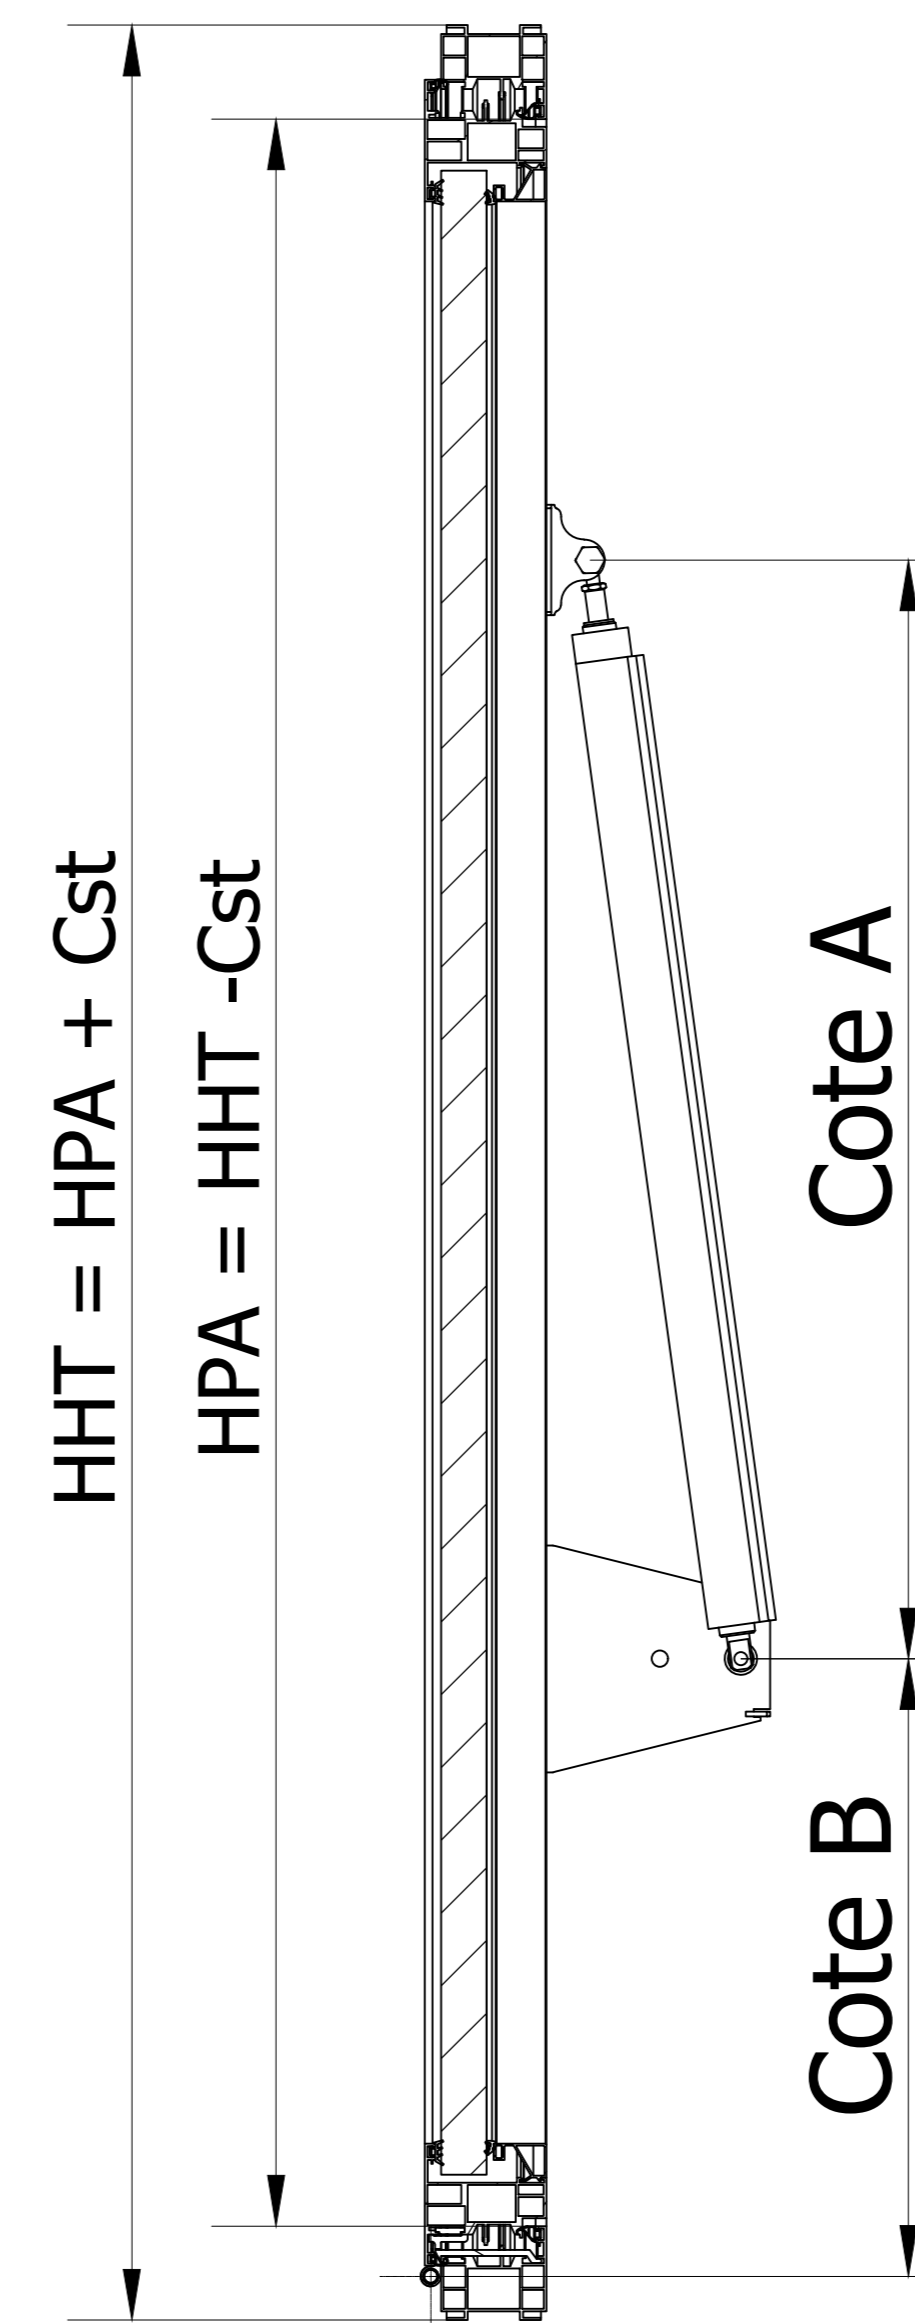

Nota : Câbles en sur-longueur de 3 m en sortie de vérin
Existe en OTF Vision

2 Profils différents / 2 Types de constantes
Profil 40 : Cst = 116 mm
Profil 30 : Cst = 144 mm

ABATTANTS ET RELEVANTS

FRANCAISES ET ANGLAISES

Ce plan est notre propriété et ne peut être copié ou communiqué à de tiers sans notre autorisation

© Copyright SOUCHIER-BOULLET SAS

OTF V2 - Principe OFVELE C415 0 Verrou Le: 08/12/2016

11 RUE DES CAMPANULES CS 30066
77436 MARNE LA VALLEE CEDEX 2