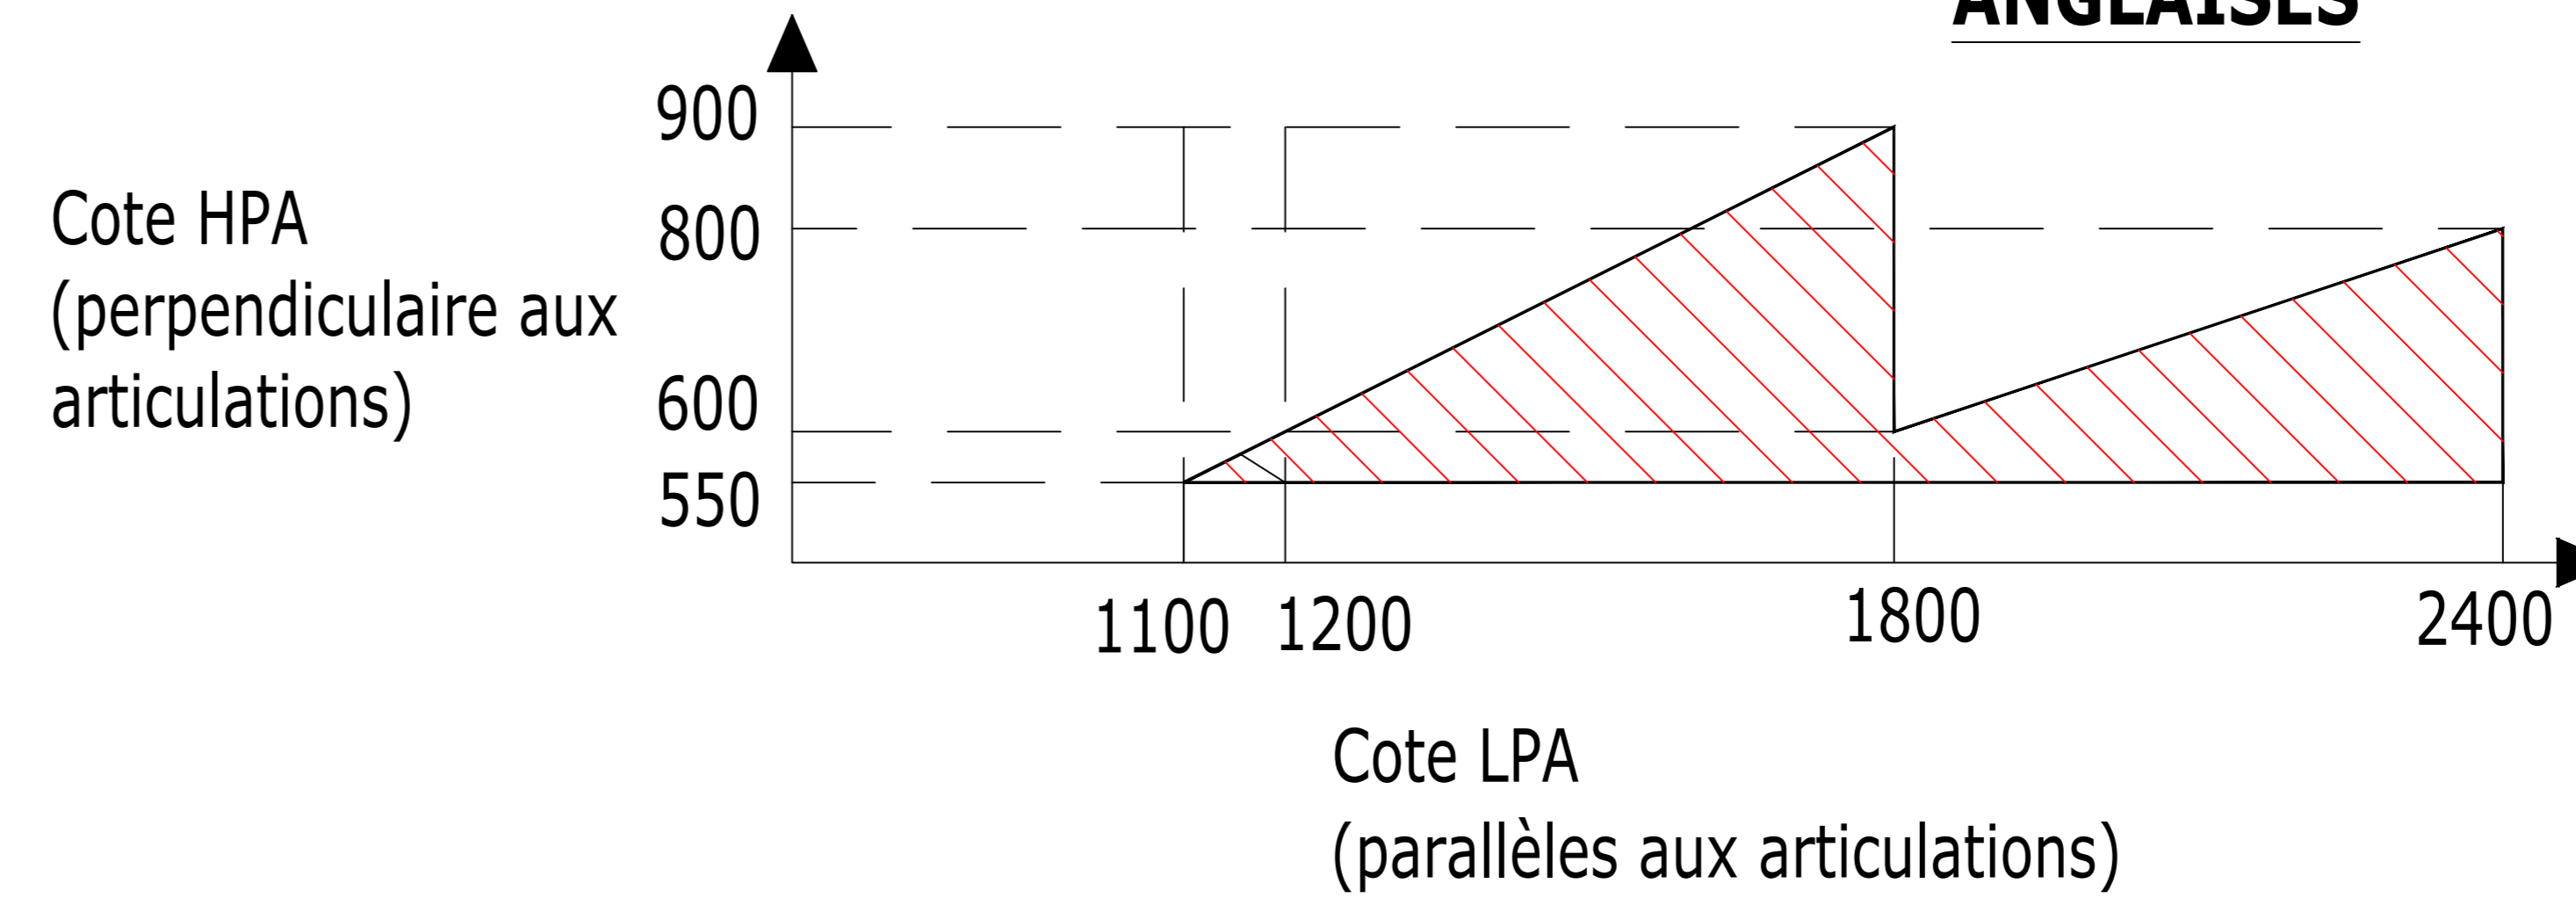

Nota : Câbles en sur-longueur de 3 m en sortie de vérin
Existe en OTF Vision

2 Profils différents / 2 Types de constantes
Profil 40 : Cst = 116 mm
Profil 30 : Cst = 144 mm

ABATTANTS ET RELEVANTS

FRANCAISES ET ANGLAISES

Ce plan est notre propriété et ne peut être copié ou communiqué à de tiers sans notre autorisation

© Copyright SOUCHIER-BOULLET SAS

OTF V2 - Principe OFVELE C415 0 Verrou Le: 08/12/2016

11 RUE DES CAMPANULES CS 30066
77436 MARNE LA VALLEE CEDEX 2