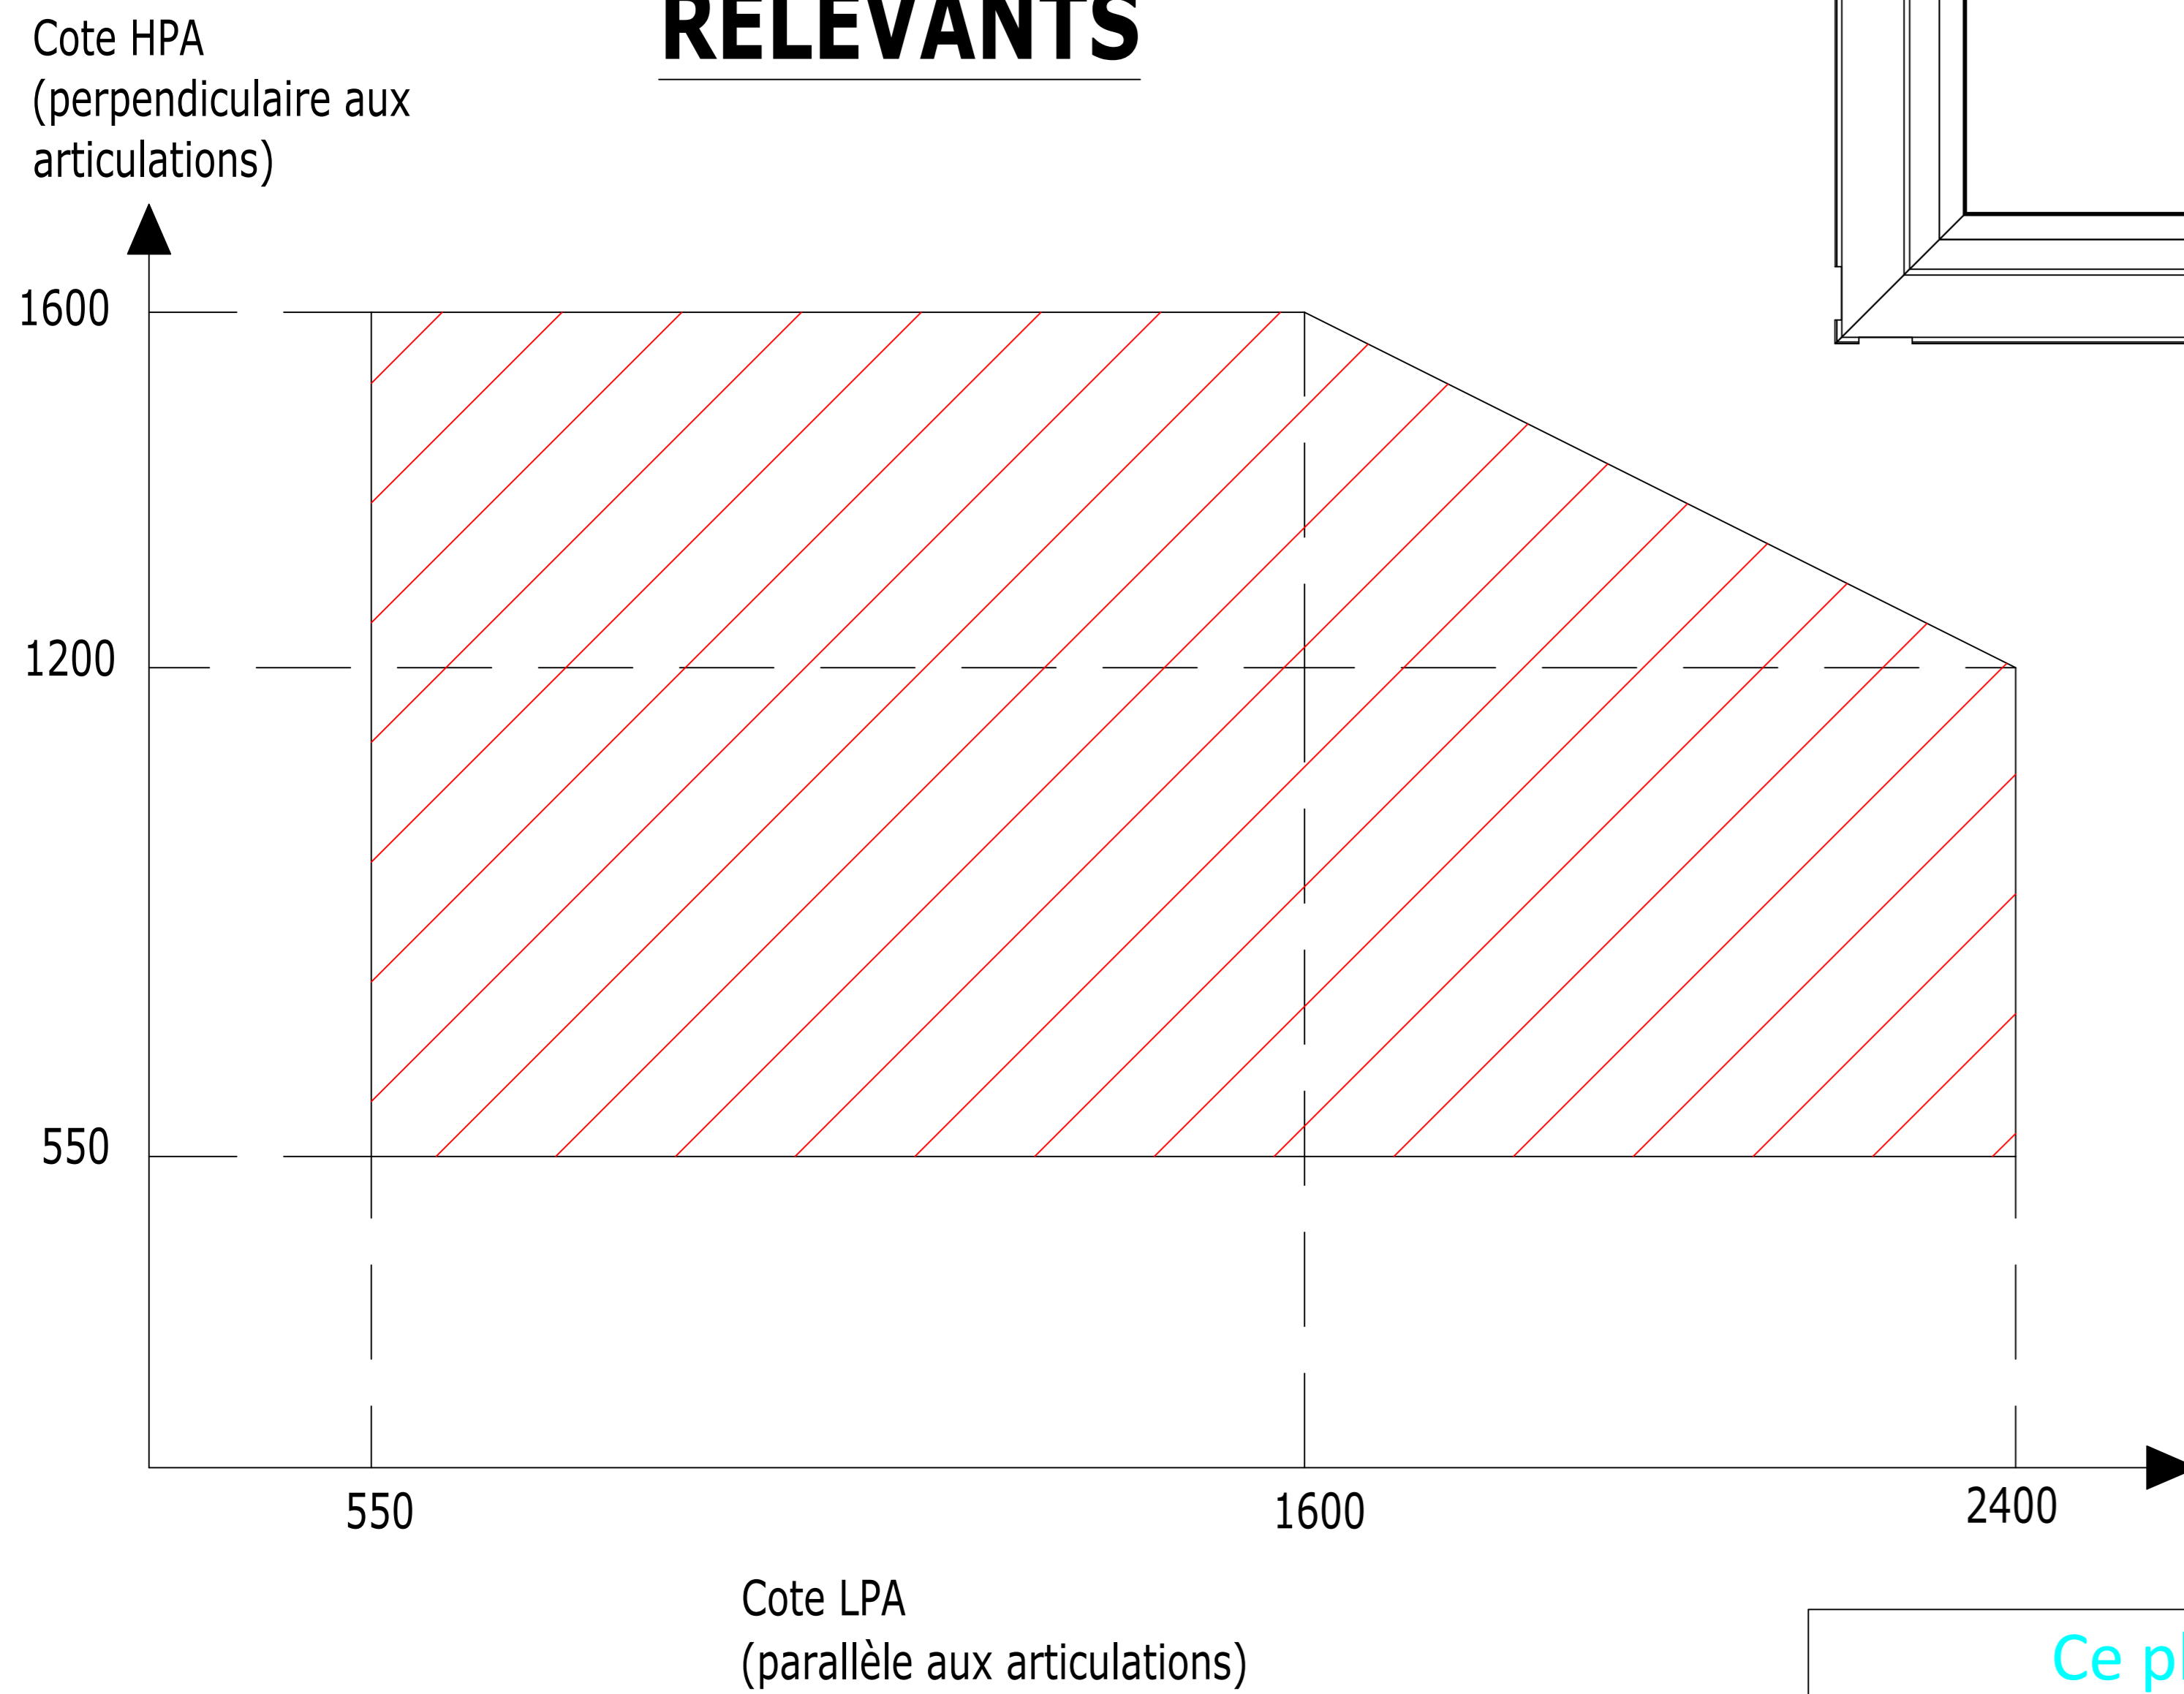

Nota : Câbles en sur-longueur de 3 m en sortie de vérin
Existe en OTF Vision

2 Profils différents / 2 Types de constantes
Profil 40 : Cst = 116 mm
Profil 30 : Cst = 144 mm

ABATTANTS ET RELEVANTS

FRANCAISES ET ANGLAISES

Ce plan est notre propriété et ne peut être copié ou communiqué à de tiers sans notre autorisation

© Copyright SOUCHIER-BOULLET SAS

OTF V2 - Principe OFVELE C415 0 Verrou Le: 08/12/2016

11 RUE DES CAMPANULES CS 30066
77436 MARNE LA VALLEE CEDEX 2