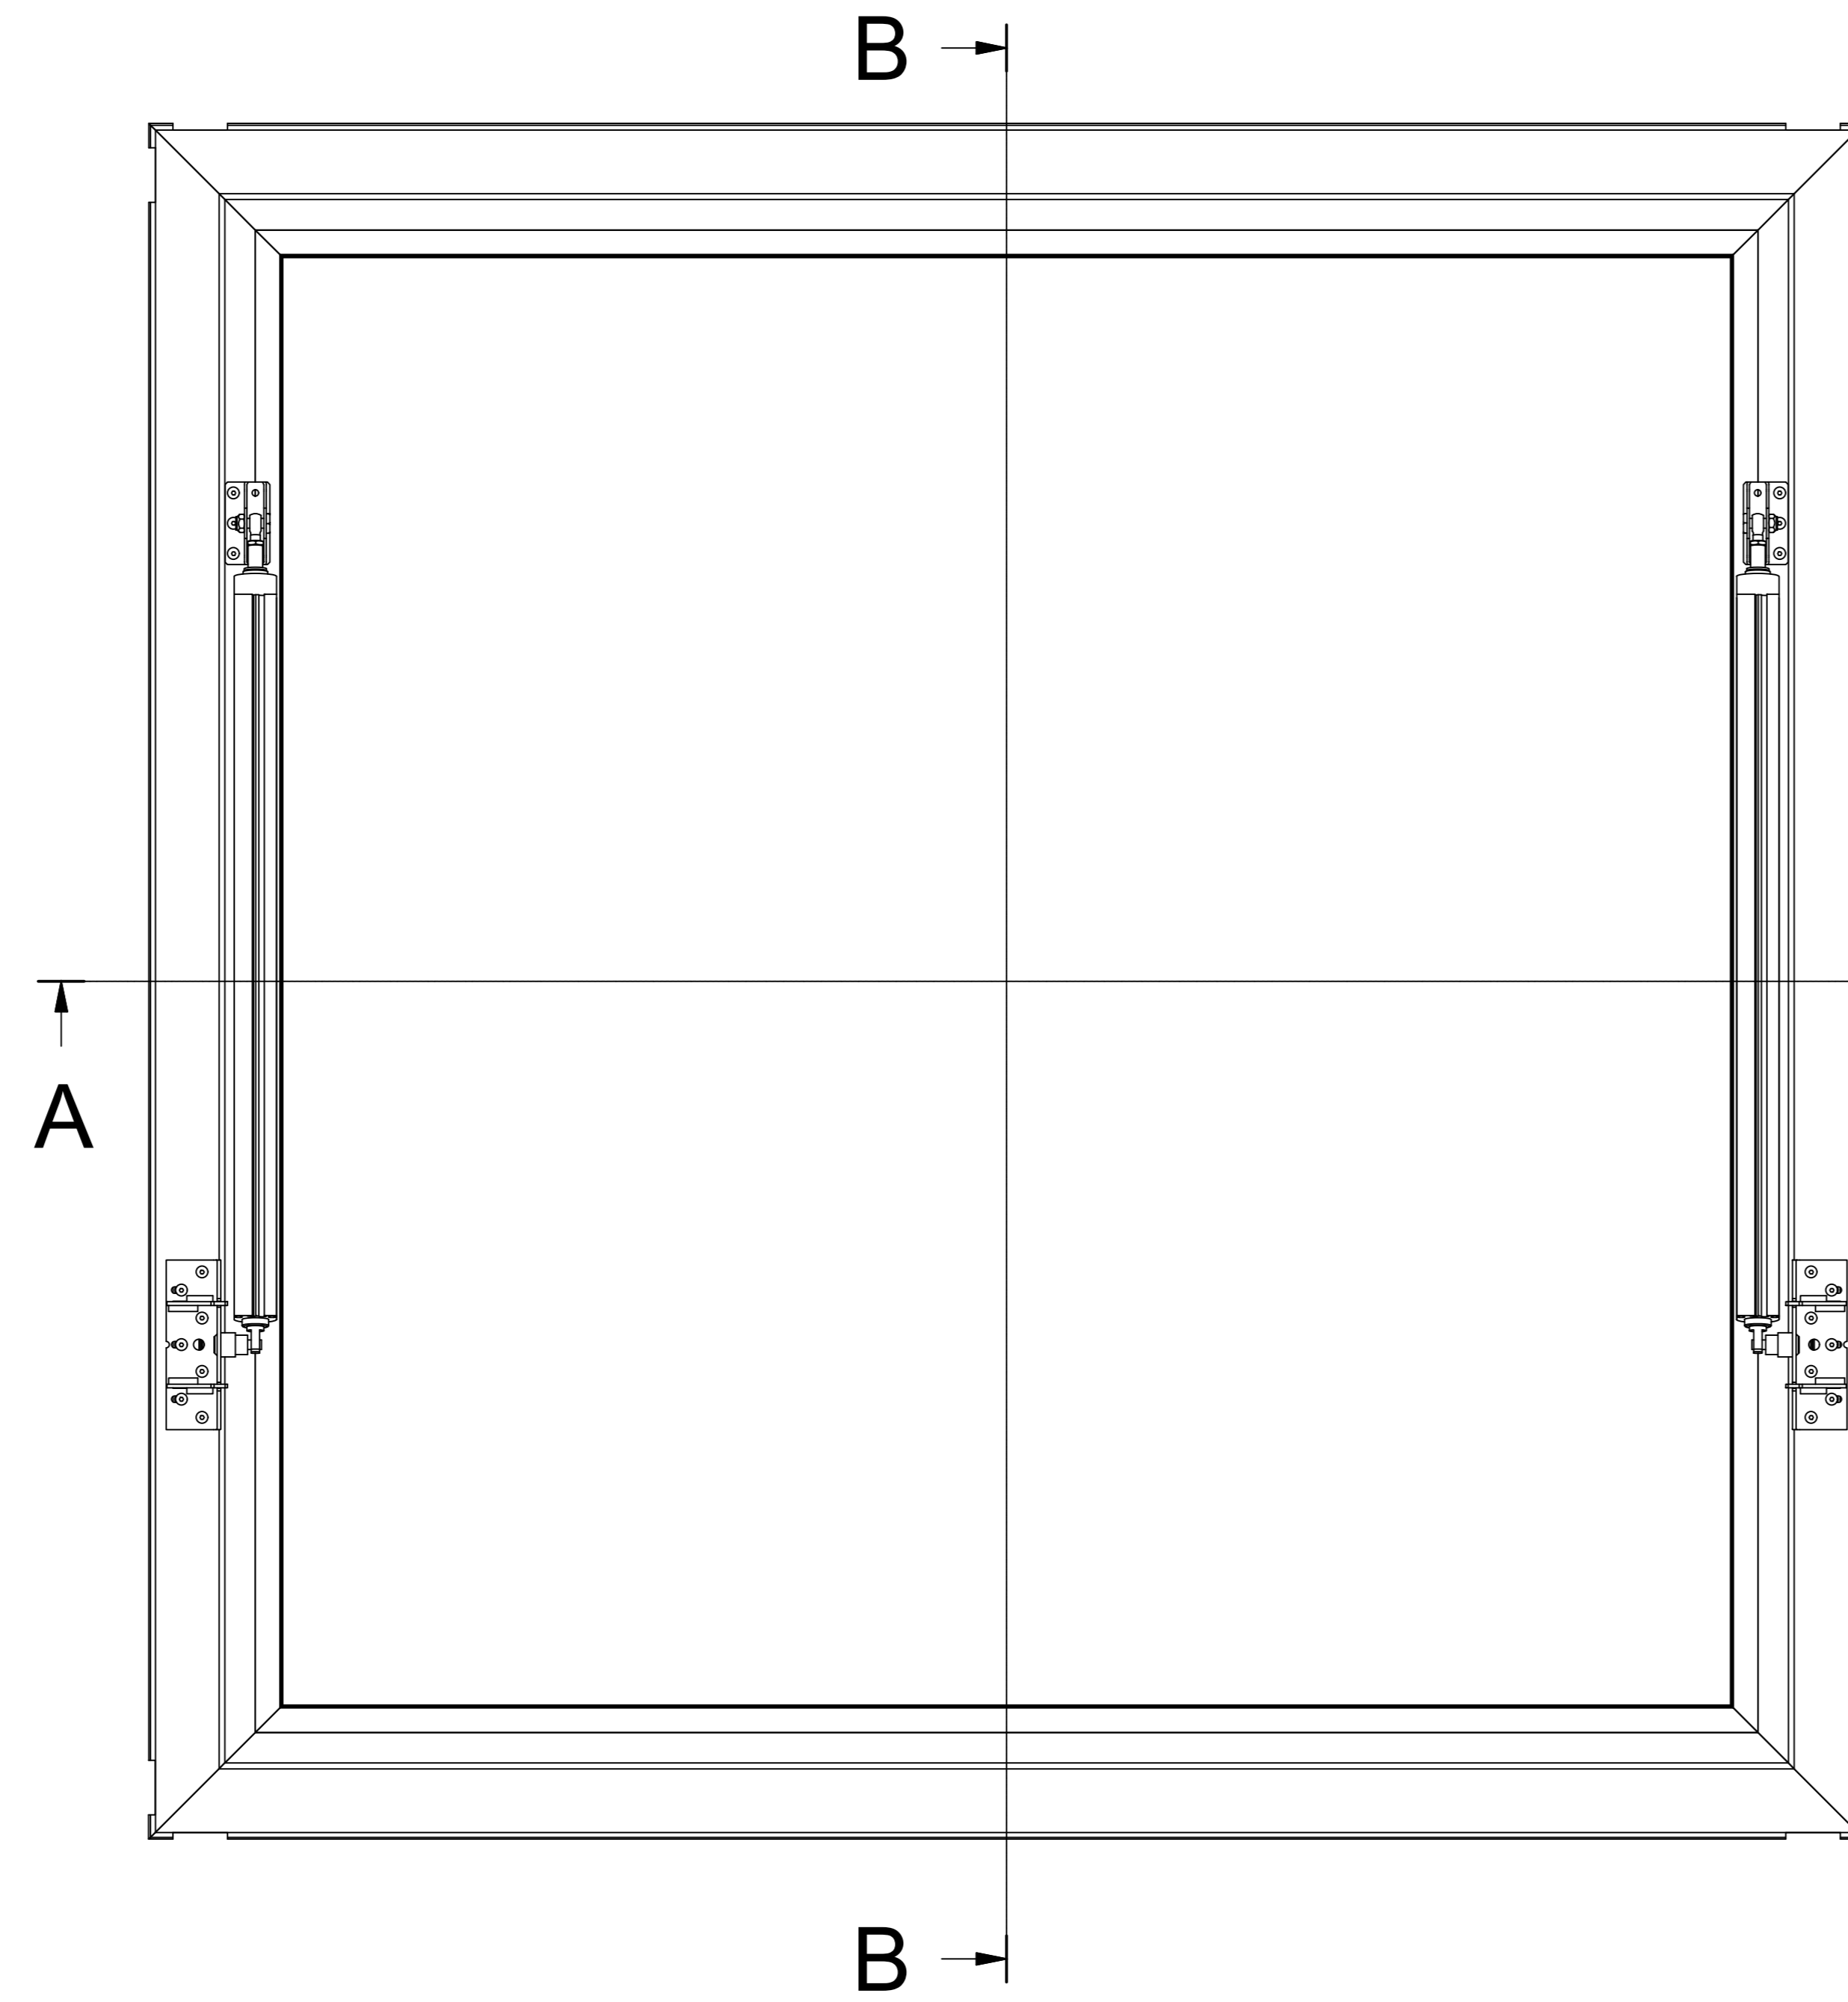

Nota : Câbles en sur-longueur de 3 m en sortie de vérin
Existe en OTF Vision

2 Profils différents / 2 Types de constantes
Profil 40 : Cst = 116 mm
Profil 30 : Cst = 144 mm

ABATTANTS ET RELEVANTS

FRANCAISES ET ANGLAISES