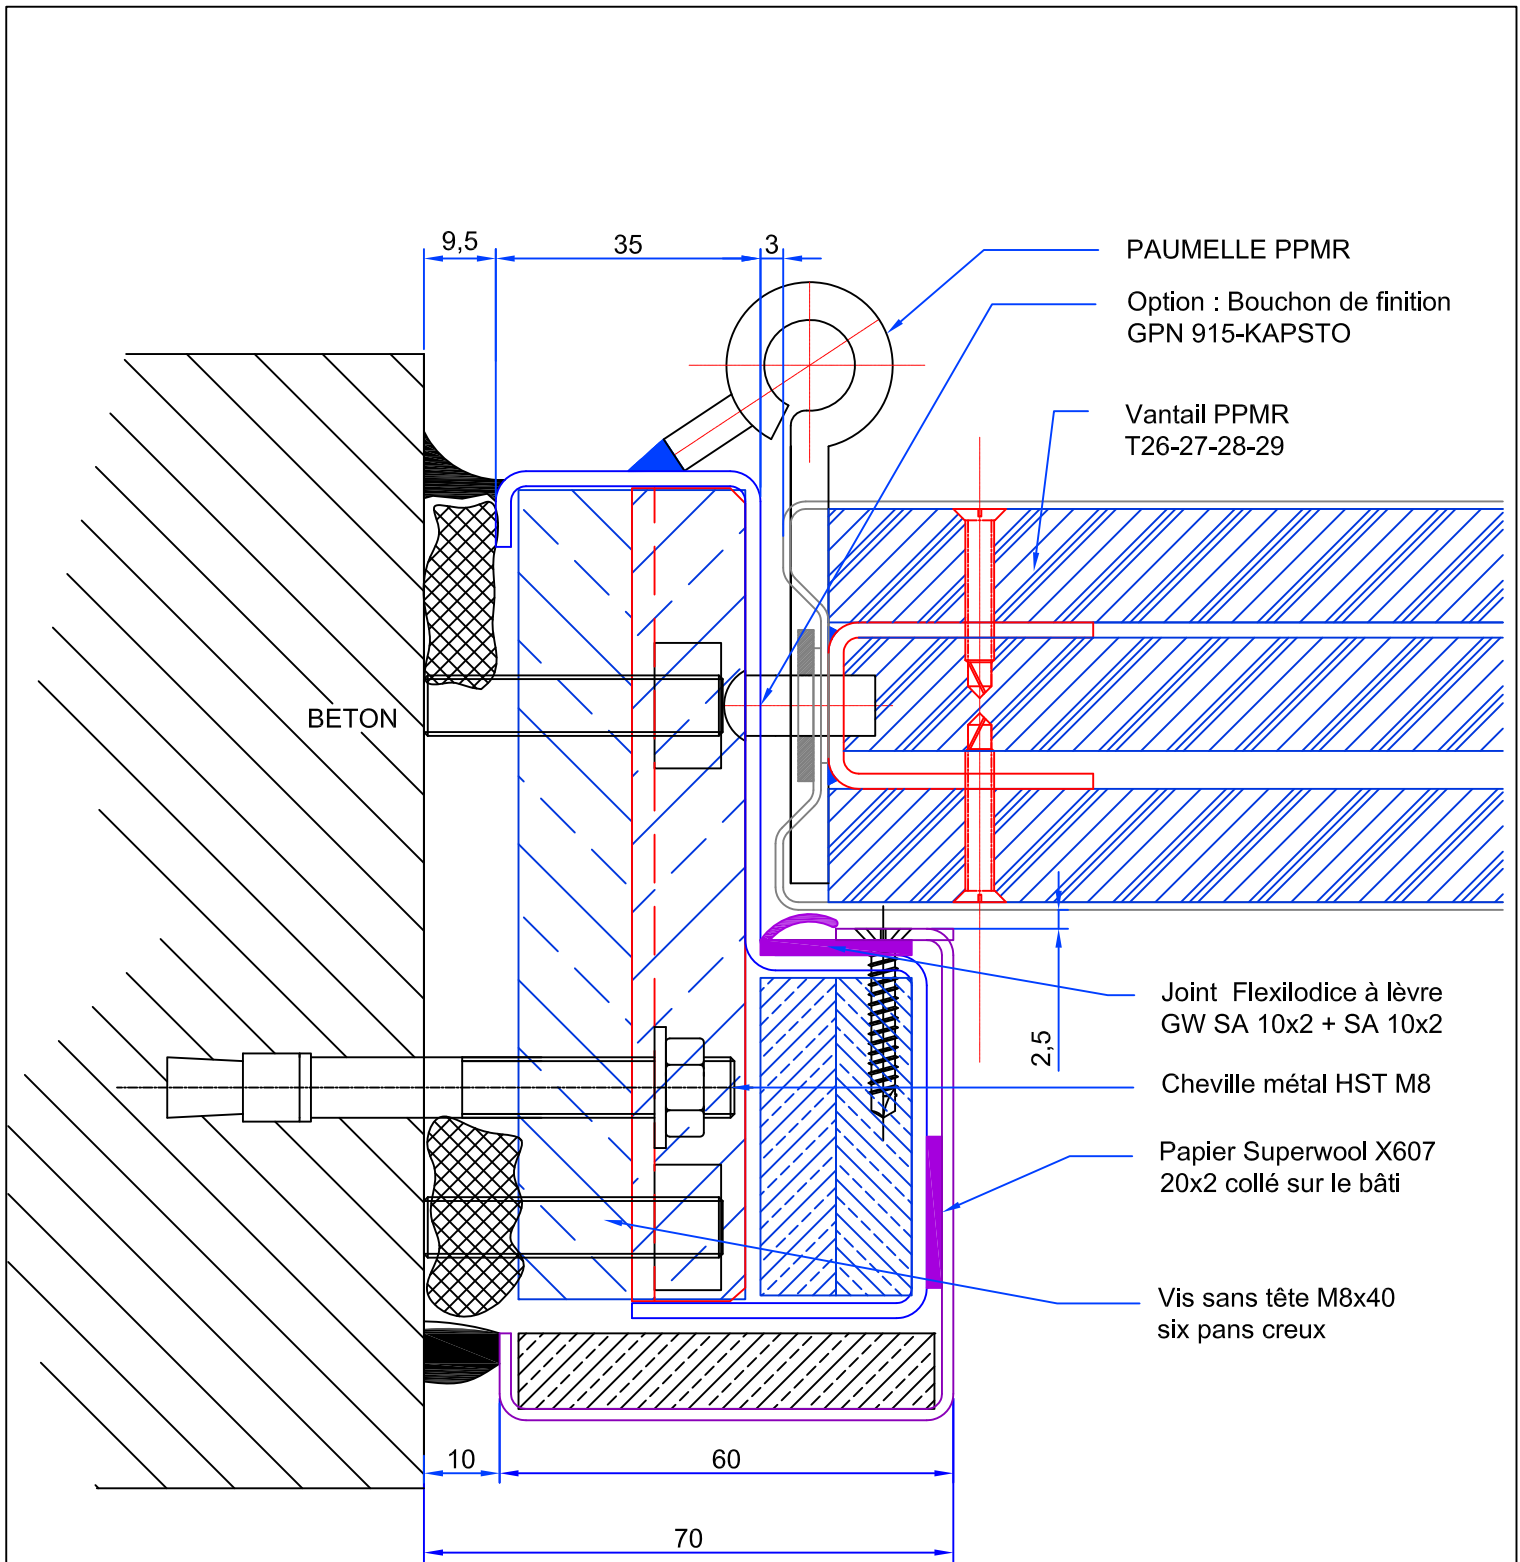

PPMR T26-27-28-29  
1V-2V / EI60 & EI120

Planche 1

Ech. : EFR 14-001671

Ech. : 1:1

**BOULLET**

Date : 26-03-09

Dess. : A. TROSLARD

Plan N°: B718 D

BATI A VISSER Réglable  
Fixation invisible

PPMR T26-27-28-29  
1V-2V / EI60 & EI120

Planche 2

Ech. : EFR 14-001671

Ech. : 1:1

**BOULLET**

Date : 26-03-09 Dess. : A.TROSLARD

Plan N°: B718 D