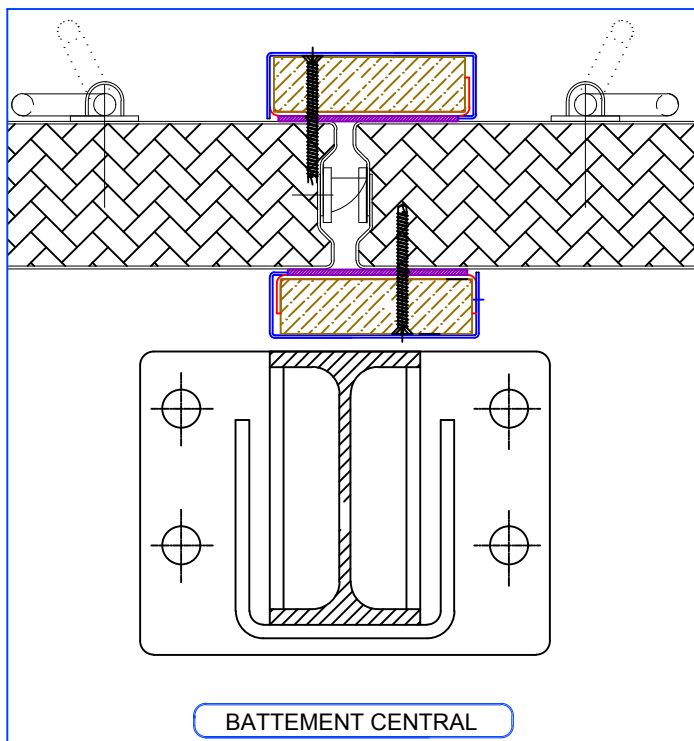

MONTAGE A VISSER SANS FEUILLURE

BATTEMENT CENTRAL

**Dimensions passage libre**

Mini (lxh) = 500 x 500  
 Maxi (lxh) = 1875 x 1875  
 Avec POUTRE:  
 Maxi (lxh) = 2575 x 1875  
 Maxi LPL Vtl de service  
 = 910 sans poutre  
 = 1260 avec poutre  
 Dimensions vantaux inégaux  
 Vantail service maxi = 970  
 Vantail semi fixe mini = 280