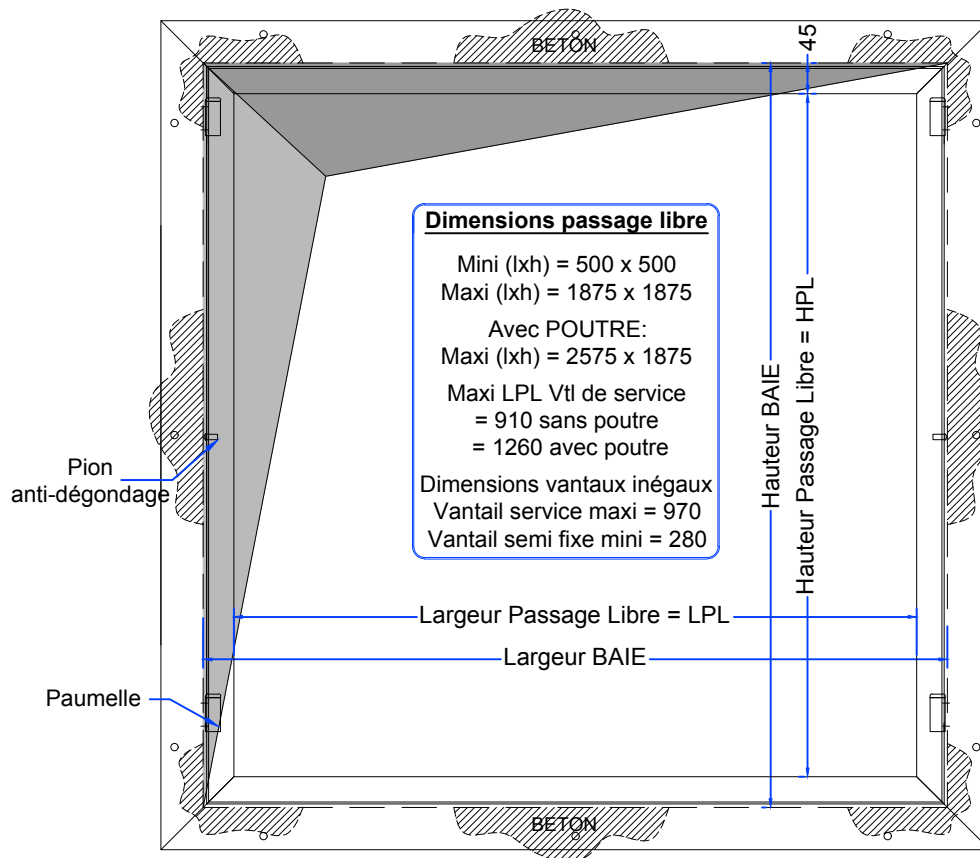

MONTAGE A VISSER SANS FEUILLURE

BATTEMENT CENTRAL

**Dimensions passage libre**

Mini (lxh) = 500 x 500  
 Maxi (lxh) = 1875 x 1875  
 Avec POUTRE:  
 Maxi (lxh) = 2575 x 1875  
 Maxi LPL Vtl de service  
 = 910 sans poutre  
 = 1260 avec poutre  
 Dimensions vantaux inégaux  
 Vantail service maxi = 970  
 Vantail semi fixe mini = 280