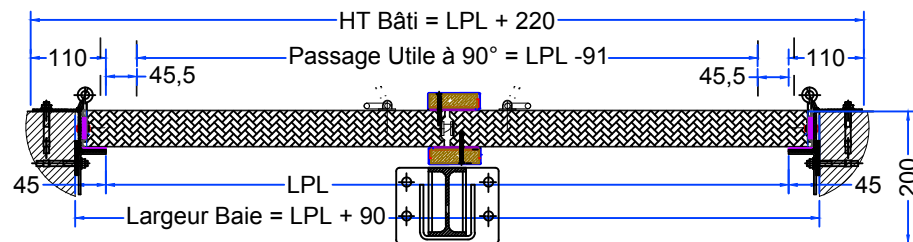

MONTAGE A VISSER SANS FEUILLURE

BATTEMENT CENTRAL

**Dimensions passage libre**

Mini (lxh) = 500 x 500  
 Maxi (lxh) = 1875 x 1875  
 Avec POUTRE:  
 Maxi (lxh) = 2575 x 1875  
 Maxi LPL Vtl de service  
 = 910 sans poutre  
 = 1260 avec poutre  
 Dimensions vantaux inégaux  
 Vantail service maxi = 970  
 Vantail semi fixe mini = 280