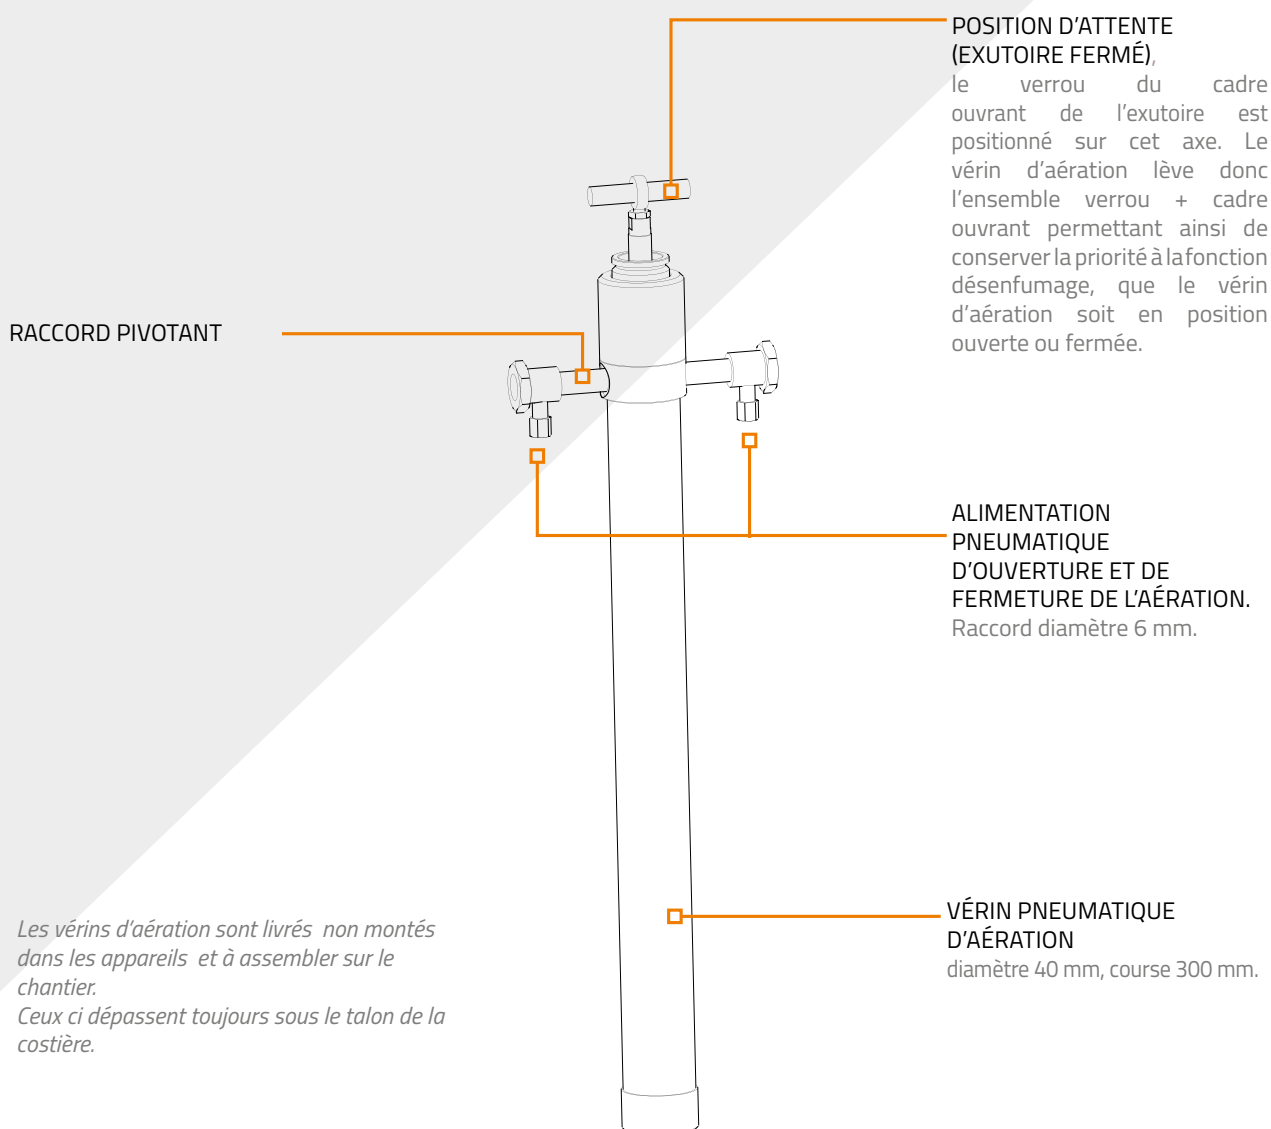

# Vérins

## Pneumatiques

### AÉRATION PNEUMATIQUE

- ▀ Aération pneumatique, ouverture partielle 300 mm.
- ▀ Vérin à monter sur chantier.

*Les vérins d'aération sont livrés non montés dans les appareils et à assembler sur le chantier.  
Ceux ci dépassent toujours sous le talon de la costière.*

### AÉRATION ÉLECTRIQUE

- Aération électrique, ouverture partielle ou totale
- Vérin à monter sur chantier.