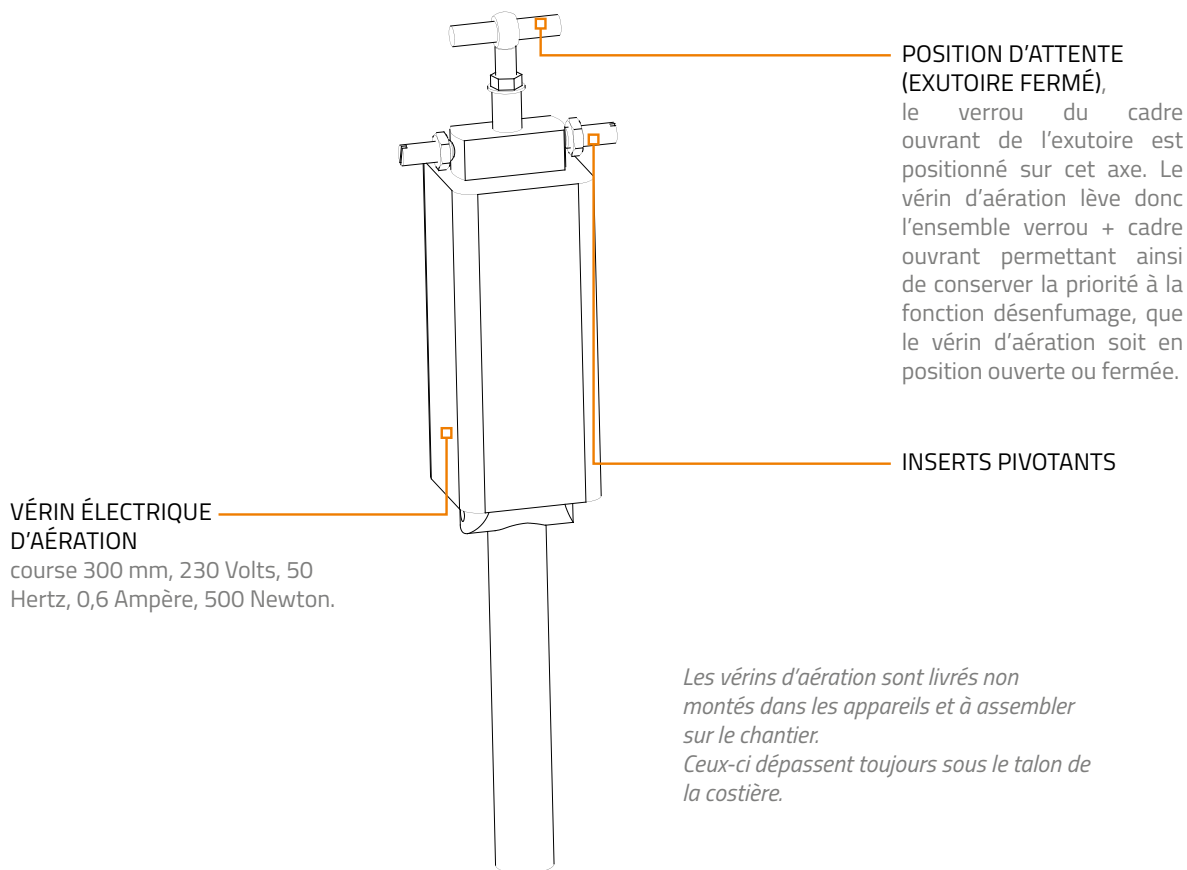

Vérins

Electriques

AÉRATION ÉLECTRIQUE

- Aération électrique, ouverture partielle ou totale
- Vérin à monter sur chantier.