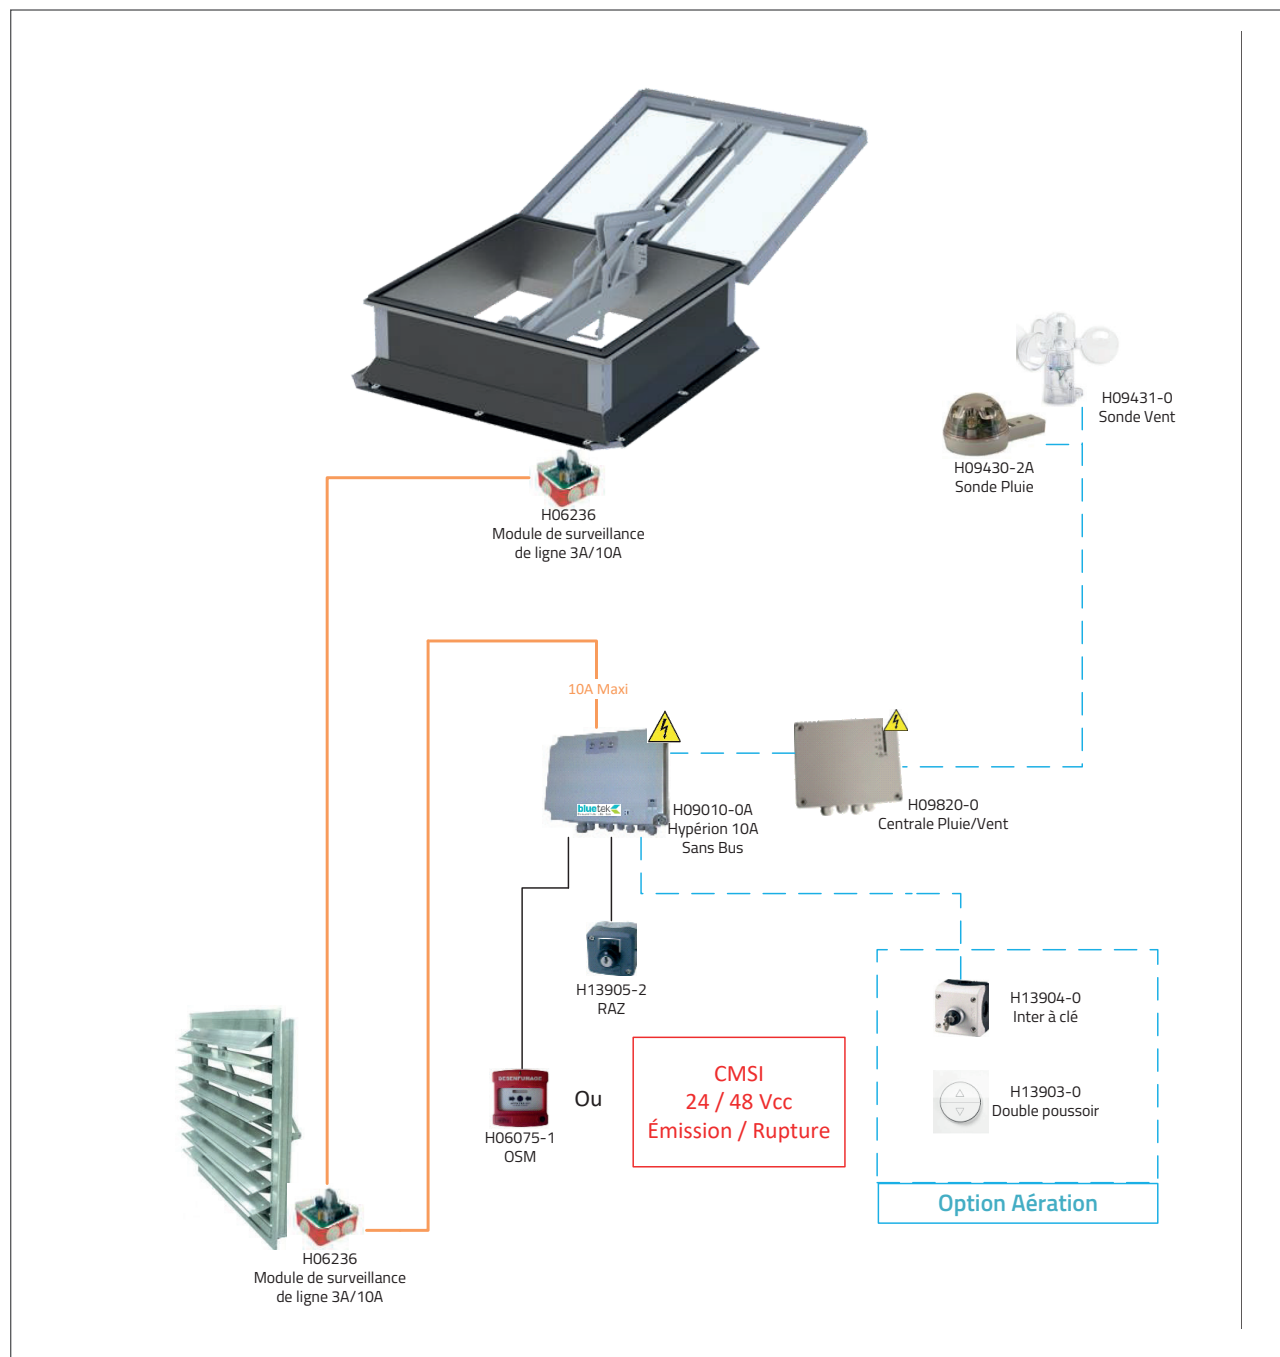

MODULES DE SURVEILLANCE DE LIGNE

Références	Désignations	Caractéristiques
H06236	Module de ligne universel	3A ou 10A
HGW44054	Boîtier 960° gris pour module	105 x 105 x 55 mm
HGW44054R	Boîtier 960° rouge pour module	105 x 105 x 55 mm

PÉRIPHÉRIQUES HYPÉRION

Organe de Sécurité à Manipuler avec led rouge
H06075-1

Capot de protection transparent pour boîtier Bris de Glace
H06075-5

Lot de 10 clés de réarmement
H06077-0

Boîtier de protection Bris de Glace (BBG) - Clé triangulaire (L100xH120xP45)
H03313-0

Réarmement à clé RAZ
H13905-2

Jeu de batteries pour coffret Hyperion
H09001-0

Boîtier de report d'alarme et de défaut
H08032-0

HYPÉRION

PRINCIPE

* Se reporter à la notice technique du coffret Hypérior pour la bonne mise en oeuvre de l'installation.