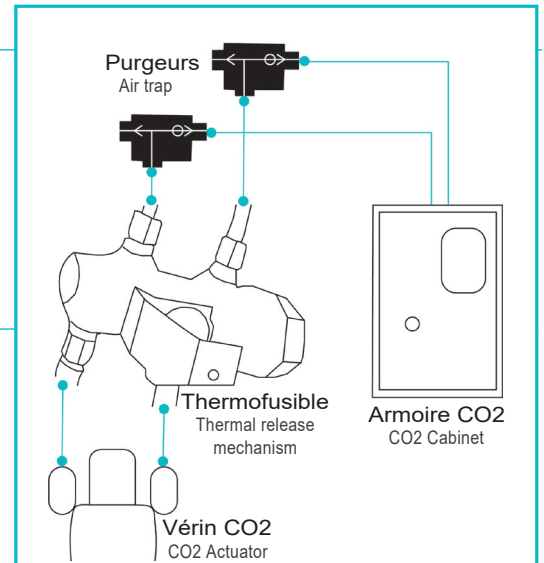

Notice technique de montage des purgeurs DENFC Pneu + Accès

Technical instructions for the installation of air traps SHEV Pneu + Accès

Bluesteel RPT F+ / Bluesteel RPT / Bluesteel Therm / Bluesteel / Bluecoif Therm / Bluecoif /
Bluebac Therm / Bluebac / Pneu + Accès
Bluesteel RPT F+ / Bluesteel RPT / Bluesteel Therm / Bluesteel / Bluecoif Therm / Bluecoif /
Bluebac Therm / Bluebac / Pneu + Accès

Fourniture Bluetek
Provided by Bluetek

Purgeur (X 2)
Air trap (X 2)

Outillage et fourniture à prévoir
Tools to be provided

Clé plate de 18 mm
18 mm spanner

Clé plate de 12 mm
12 mm spanner

Tube cuivre 4/6 mm
Copper pipe 4/6 mm

Montage
Installation

Monter les purgeurs et serrer les écrous
Assemble air traps and tighten the nuts.

Rendu final du système de purge installé
(pour échappement de la contre-pression lors d'une
ouverture manuelle du lanterneau)
Result of installed air trap system (to release the air-
back pressure in case of manual opening).