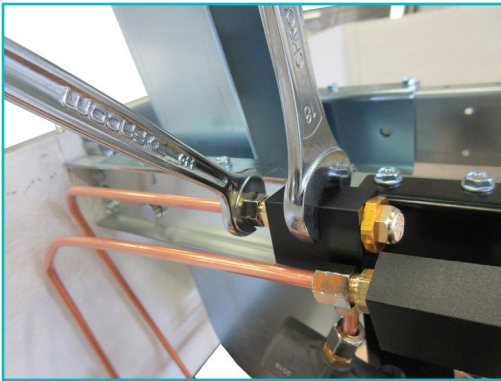

Notice technique de montage des purgeurs DENFC Pneu + Accès

Technical instructions for the installation of air traps SHEV Pneu + Accès

Bluesteel RPT F+ / Bluesteel RPT / Bluesteel Therm / Bluesteel / Bluecoif Therm / Bluecoif /
Bluebac Therm / Bluebac / Pneu + Accès
Bluesteel RPT F+ / Bluesteel RPT / Bluesteel Therm / Bluesteel / Bluecoif Therm / Bluecoif /
Bluebac Therm / Bluebac / Pneu + Accès

Fourniture Bluetek
Provided by Bluetek

Purgeur (X 2)
Air trap (X 2)

Outillage et fourniture à prévoir
Tools to be provided

Clé plate de 18 mm
18 mm spanner

Clé plate de 12 mm
12 mm spanner

Tube cuivre 4/6 mm
Copper pipe 4/6 mm

Montage
Installation

Monter les purgeurs et serrer les écrous
Assemble air traps and tighten the nuts.

Rendu final du système de purge installé
(pour échappement de la contre-pression lors d'une
ouverture manuelle du lanterneau)
Result of installed air trap system (to release the air-
back pressure in case of manual opening).