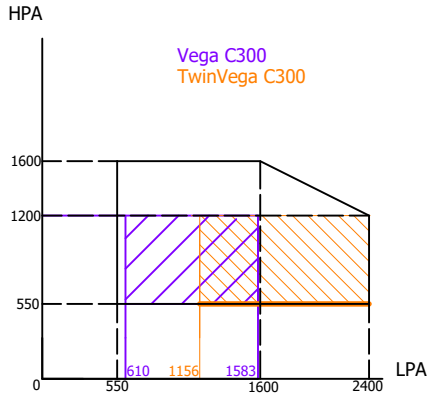

BCI C415

LHT = LPA + 144
HHT = HPA + 144

Ce plan est notre propriété et ne peut être copié ou communiqué à de tiers sans notre autorisation

© Copyright SOUCHIER-BOULLET SAS

OTF VISION – Gammes Dimensionnelles BCI C415