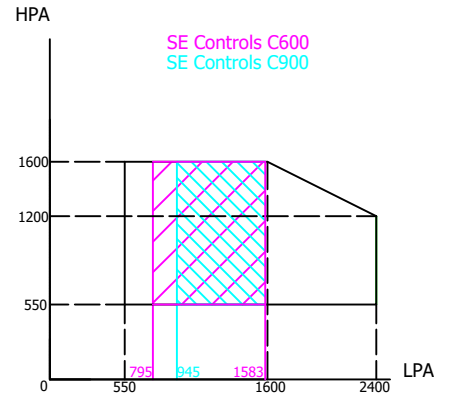

BCI C415

LHT = LPA + 144
HHT = HPA + 144

Ce plan est notre propriété et ne peut être copié ou communiqué à de tiers sans notre autorisation

© Copyright SOUCHIER-BOULLET SAS

OTF VISION – Gammes Dimensionnelles BCI C415