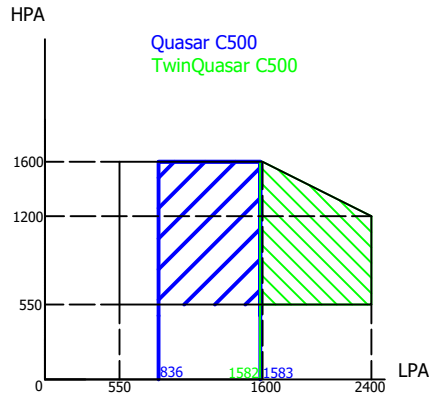

BCI C415

LHT = LPA + 144
HHT = HPA + 144

Ce plan est notre propriété et ne peut être copié ou communiqué à de tiers sans notre autorisation

© Copyright SOUCHIER-BOULLET SAS

OTF VISION – Gammes Dimensionnelles BCI C415