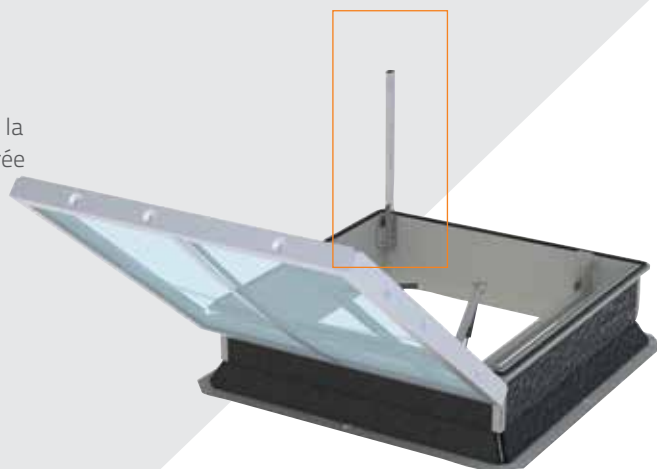

Accessoires d'accès toiture

pour Lanterneaux et DENFC

CROSSE ACCÈS TOITURE

Barre galvanisée facilitant et sécurisant l'entrée et la sortie du bâtiment par le DENFC ou le lanterneau (livrée montée en usine).

BARRE ACCROCHE ÉCHELLE

Tube galvanisé permettant d'appuyer tout type d'échelle pour l'accès en toiture (livré monté en usine).