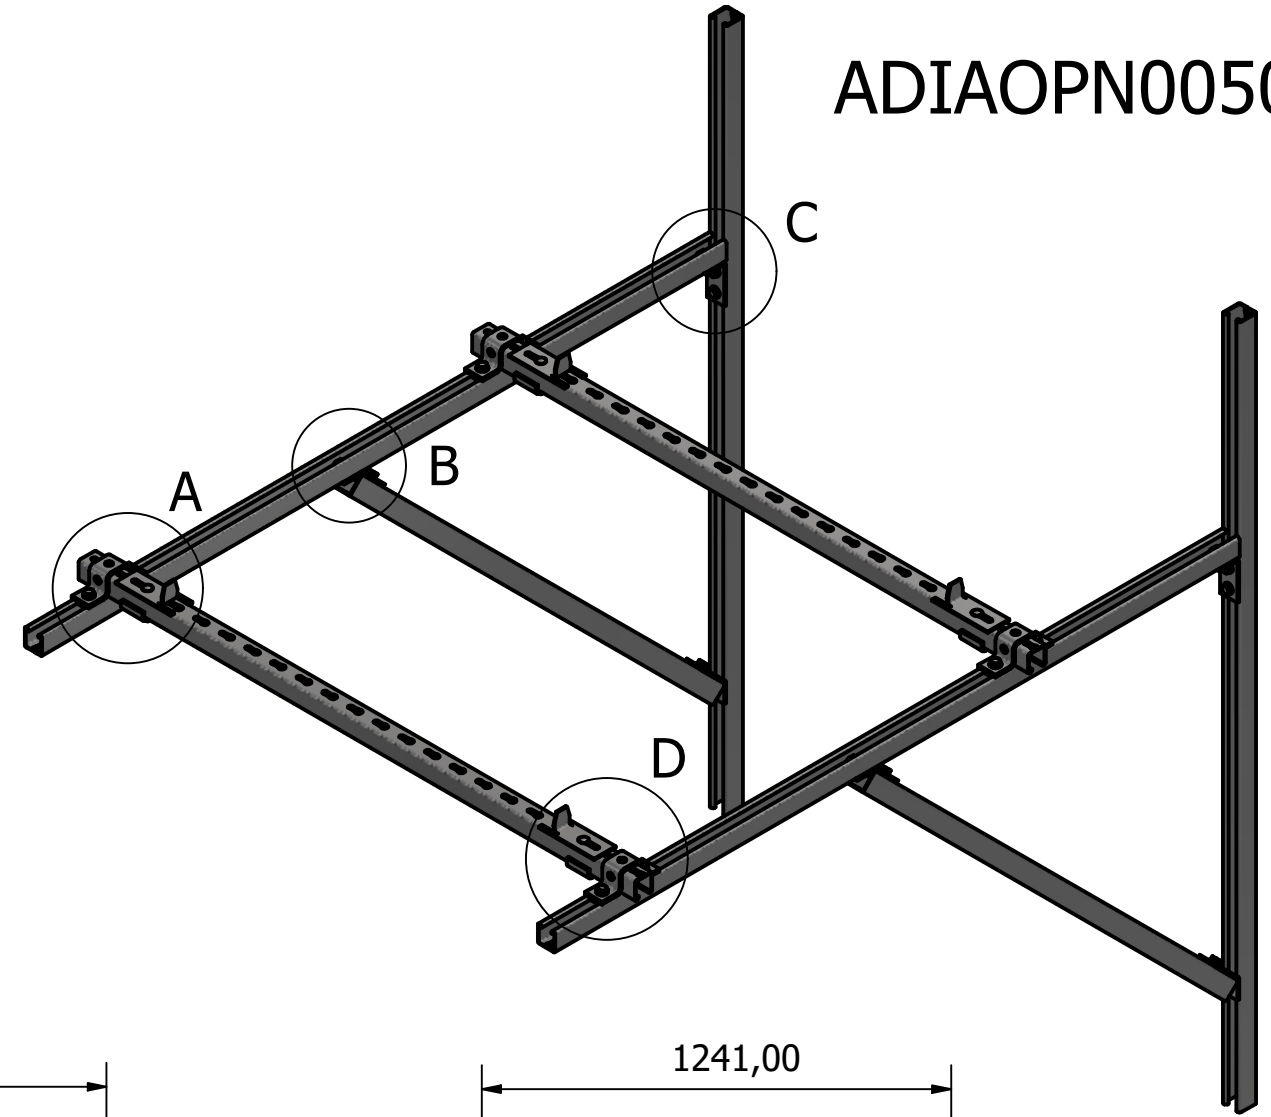

ADIAOPN0050

Ce plan est notre propriété et ne peut être copié ou communiqué à des tiers sans notre autorisation © Copyright SOUCHIER-BOULLET SAS

Bâti Châssis Façade 16000 T+S Date: 10/10/2023

genatis Parc Segro - 42 rue Lamirault Tél. + (33) 01 60 37 79 50 Ech: SANS Ind: Ø CT34-ADIA-12
77090 COLLEGIEN - FRANCE Fax + (33) 01 60 37 79 89