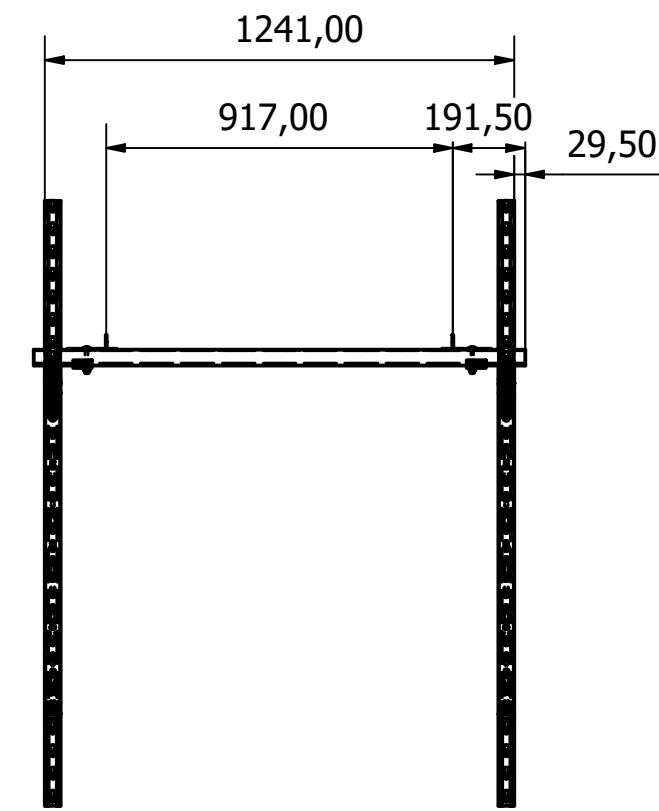

ADIAOPN0050

Ce plan est notre propriété et ne peut être copié ou communiqué à des tiers sans notre autorisation © Copyright SOUCHIER-BOULLET SAS

Bâti Châssis Façade 16000 T+S Date: 10/10/2023

genatis Parc Segro - 42 rue Lamirault Tél. + (33) 01 60 37 79 50 Ech: SANS Ind: Ø CT34-ADIA-12
77090 COLLEGIEN - FRANCE Fax + (33) 01 60 37 79 89