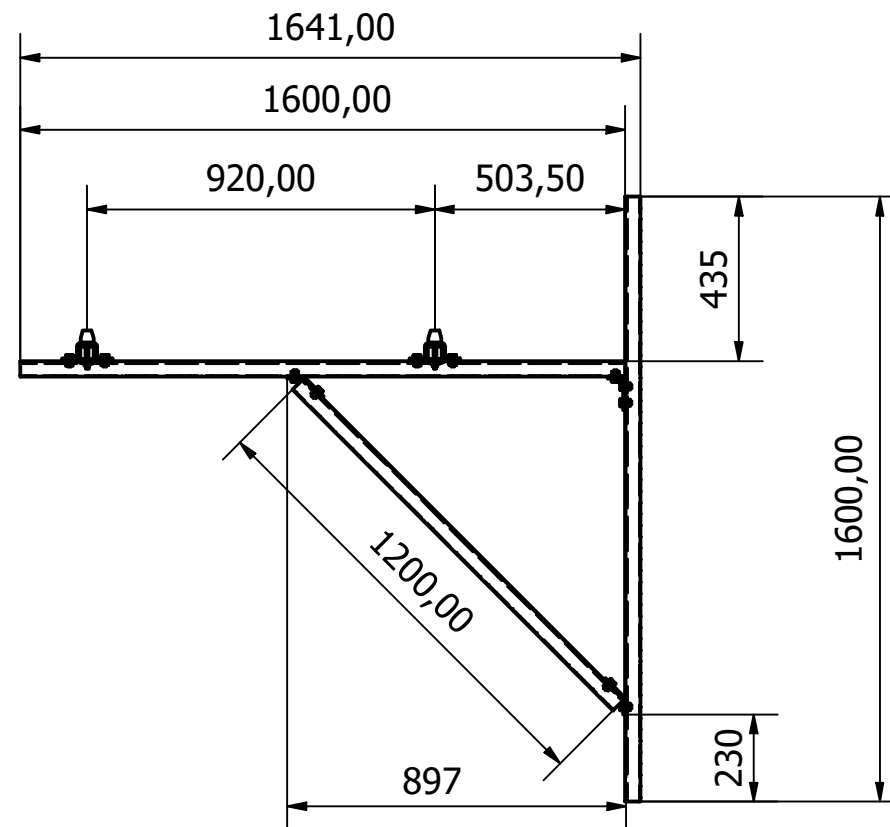

ADIAOPN0050

Ce plan est notre propriété et ne peut être copié ou communiqué à des tiers sans notre autorisation © Copyright SOUCHIER-BOULLET SAS

Bâti Châssis Façade 16000 T+S Date: 10/10/2023

genatis Parc Segro - 42 rue Lamirault Tél. + (33) 01 60 37 79 50 Ech: SANS Ind: Ø CT34-ADIA-12
77090 COLLEGIEN - FRANCE Fax + (33) 01 60 37 79 89