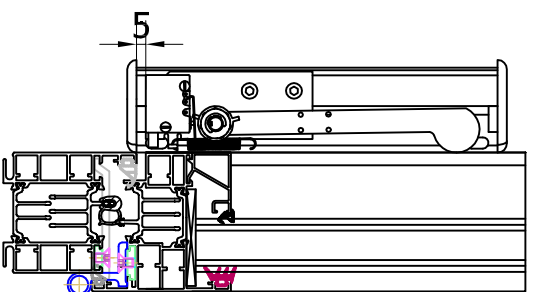

Fermé

Ouverture intérieure

Ouvert 60°

Version de Contact par défaut
montage à droite ou à gauche
selon choix du client

A (1/4)

Fermé

Cache capot

Capot de ferrure

Ouverture extérieure

Ouvert 60°

Ce plan est notre propriété et ne peut être copié ou communiqué à de tiers sans notre autorisation

© copyright SOUCHIER SAS

OTF VISION – Contact de position montant ferrure Le: 08/12/2015