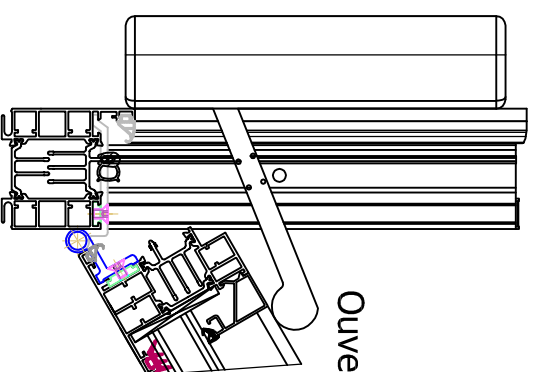

Fermé

Ouverture intérieure

Ouvert 60°

Version de Contact par défaut
montage à droite ou à gauche
selon choix du client

A (1/4)

Fermé

Cache capot

Capot de ferrure

Ouverture extérieure

Ouvert 60°

Ce plan est notre propriété et ne peut être copié ou communiqué à de tiers sans notre autorisation

© copyright SOUCHIER SAS

OTF VISION – Contact de position montant ferrure Le: 08/12/2015