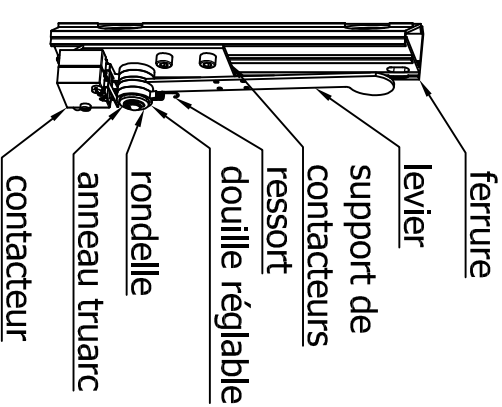

Fermé

Ouverture intérieure

Ouvert 60°

Version de Contact par défaut
montage à droite ou à gauche
selon choix du client

A (1/4)

Fermé

Cache capot

Capot de ferrure

Ouverture extérieure

Ouvert 60°

Ce plan est notre propriété et ne peut être copié ou communiqué à de tiers sans notre autorisation

© copyright SOUCHIER SAS

OTF VISION – Contact de position montant ferrure Le: 08/12/2015