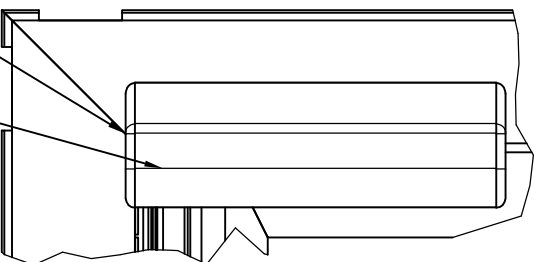

Fermé

Ouverture intérieure

Ouvert 60°

Version de Contact par défaut
montage à droite ou à gauche
selon choix du client

A (1/4)

Fermé

Cache capot

Capot de ferrure

Ouverture extérieure

Ouvert 60°

Ce plan est notre propriété et ne peut être copié ou communiqué à de tiers sans notre autorisation

© copyright SOUCHIER SAS

OTF VISION – Contact de position montant ferrure Le: 08/12/2015