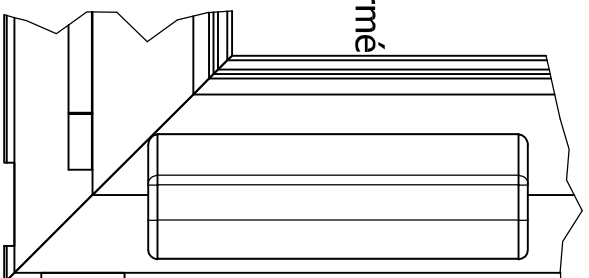

Fermé

Ouverture intérieure

Ouvert 60°

Version de Contact par défaut
montage à droite ou à gauche
selon choix du client

A (1/4)

Fermé

Cache capot

Capot de ferrure

Ouverture extérieure

Ouvert 60°

Ce plan est notre propriété et ne peut être copié ou communiqué à de tiers sans notre autorisation

© copyright SOUCHIER SAS

OTF VISION – Contact de position montant ferrure Le: 08/12/2015