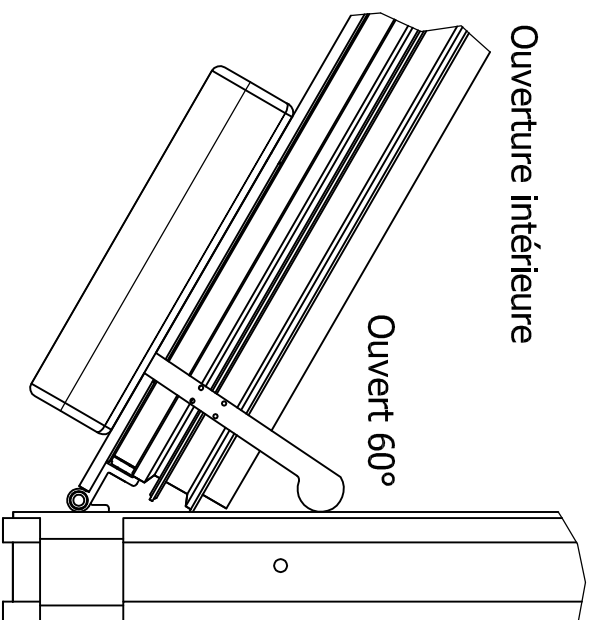

Fermé

Ouverture intérieure

Ouvert 60°

Version de Contact par défaut
montage à droite ou à gauche
selon choix du client

A (1/4)

Fermé

Cache capot

Capot de ferrure

Ouverture extérieure

Ouvert 60°

Ce plan est notre propriété et ne peut être copié ou communiqué à de tiers sans notre autorisation

© copyright SOUCHIER SAS

OTF VISION – Contact de position montant ferrure Le: 08/12/2015