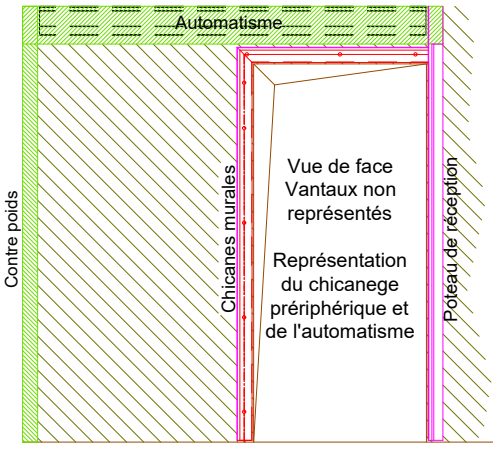

Fermeture à droite

Fermeture à gauche

Folio 3

"Les marches de l'Oïse"
 bâtiment "Athènes"
 BP 30 019 - 60104 Creil Cedex 01
 Tél. : 03.44.64.98.98 - Fax : 03.44.64.98.99
 Email : contact@boullet.fr

Elévation
 Cloison légère
 PCV 1V - T74

| | |
|-----------------------|----------------|
| n° plan : B815 | Ind : C |
| Date : 29-06-15 | Echelle : 1:16 |
| Dessinateur : A. KANE | |