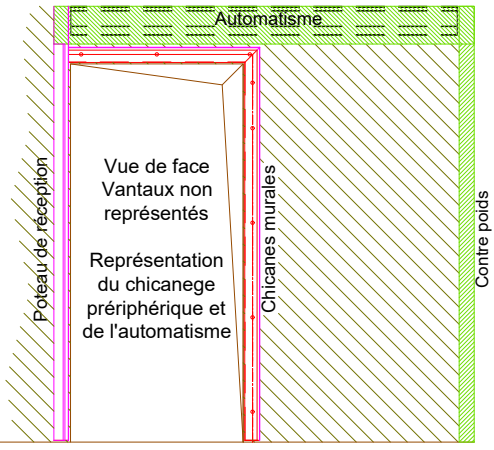

Fermeture à droite

Fermeture à gauche

Folio 3

"Les marches de l'Oïse"
 bâtiment "Athènes"
 BP 30 019 - 60104 Creil Cedex 01
 Tél. : 03.44.64.98.98 - Fax : 03.44.64.98.99
 Email : contact@boullet.fr

Elévation
 Cloison légère
 PCV 1V - T74

| | |
|-----------------------|----------------|
| n° plan : B815 | Ind : C |
| Date : 29-06-15 | Echelle : 1:16 |
| Dessinateur : A. KANE | |