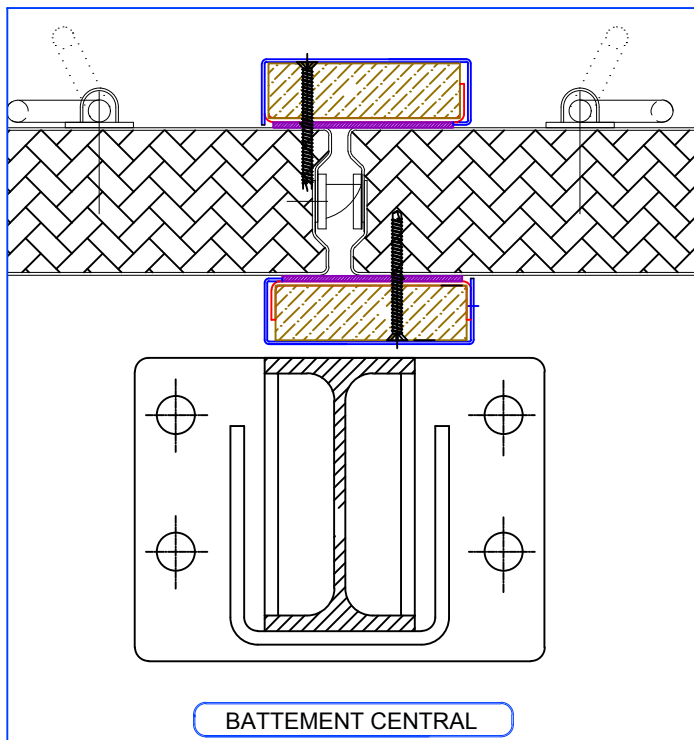

MONTAGE A VISSER SANS FEUILLURE

Dimensions passage libre

Mini (lxh) = 500 x 500
 Maxi (lxh) = 1875 x 1875
 Avec POUTRE:
 Maxi (lxh) = 2575 x 1875
 Maxi LPL Vtl de service
 = 910 sans poutre
 = 1260 avec poutre
 Dimensions vantaux inégaux
 Vantail service maxi = 970
 Vantail semi fixe mini = 280