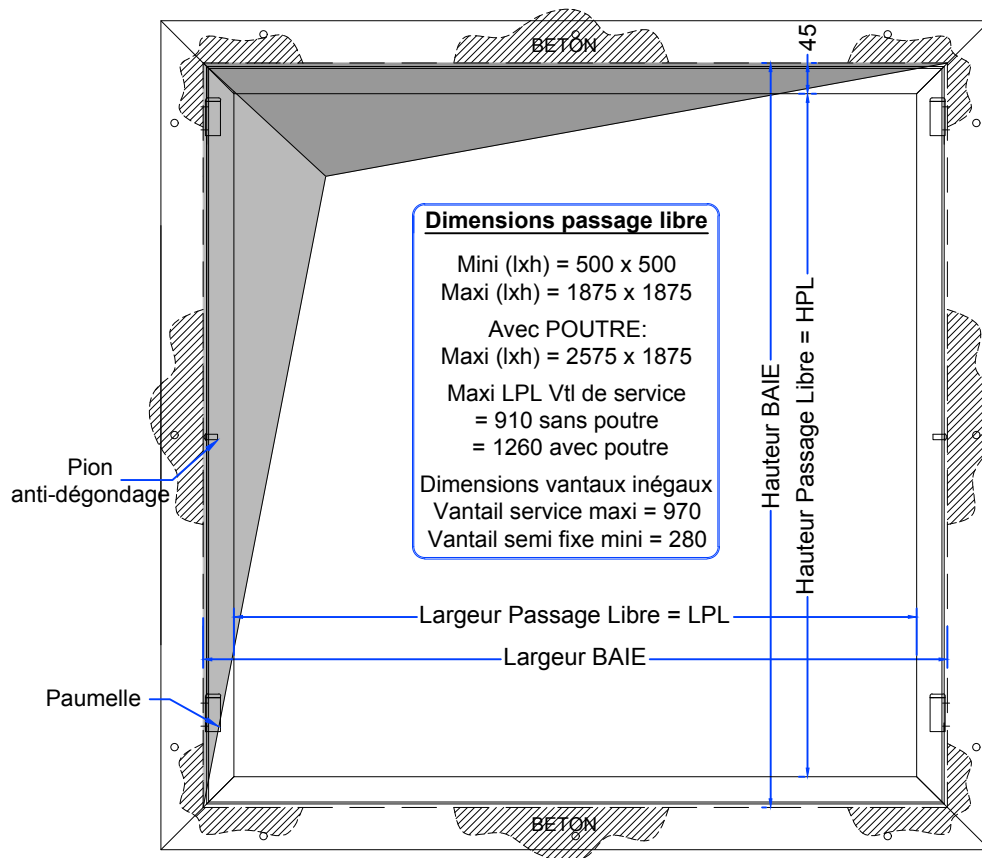

MONTAGE A VISSER SANS FEUILLURE

Dimensions passage libre

Mini (lxh) = 500 x 500
 Maxi (lxh) = 1875 x 1875
 Avec POUTRE:
 Maxi (lxh) = 2575 x 1875
 Maxi LPL Vtl de service
 = 910 sans poutre
 = 1260 avec poutre
 Dimensions vantaux inégaux
 Vantail service maxi = 970
 Vantail semi fixe mini = 280