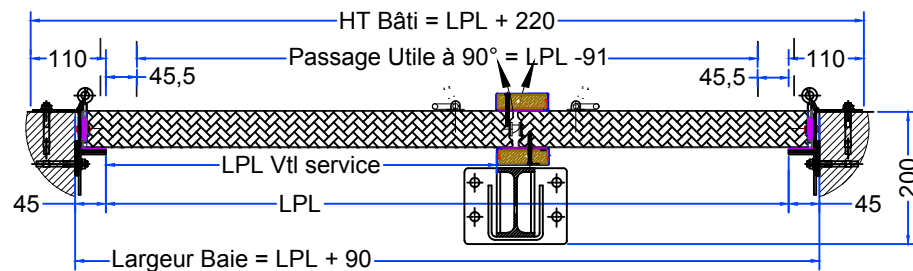

MONTAGE A VISSER SANS FEUILLURE

Dimensions passage libre

Mini (lxh) = 500 x 500
 Maxi (lxh) = 1875 x 1875
 Avec POUTRE:
 Maxi (lxh) = 2575 x 1875
 Maxi LPL Vtl de service
 = 910 sans poutre
 = 1260 avec poutre
 Dimensions vantaux inégaux
 Vantail service maxi = 970
 Vantail semi fixe mini = 280