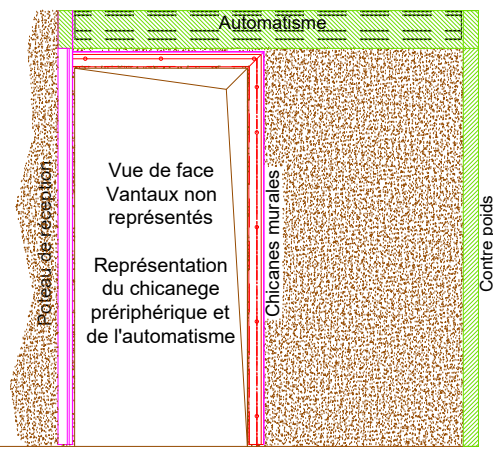

← MONTAGE SUR BETON

← MONTAGE SUR CLOISON LEGERE

Fermeture à droite

Fermeture à gauche

	<p>"Les marches de l'Oise" bâtiment "Athènes" BP 30 019 - 60104 Creil Cedex 01 Tél. : 03.44.64.98.98 - Fax : 03.44.64.98.99 Email : contact@boullet.fr</p>		<p>Élévation Maçonnerie BETON ou Cloison légère PCV 1V - T74</p>		<p>n° plan : B815 Ind : C</p>
	<p>Date : 29-06-15</p>		<p>Echelle : 1:16</p>		<p>PV :</p>
	<p>Dessinateur :</p>		<p>A. KANE</p>		