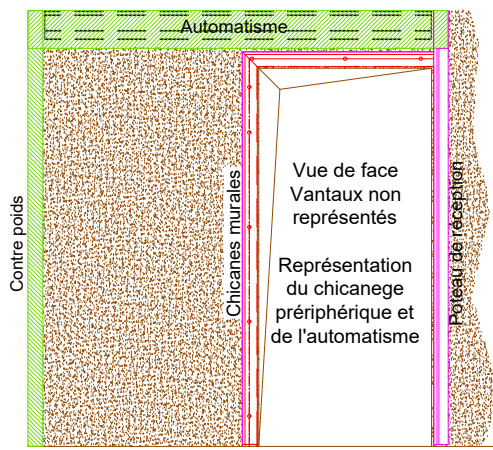

← MONTAGE SUR BETON

← MONTAGE SUR CLOISON LEGERE

Fermeture à droite

Fermeture à gauche

	<p>"Les marches de l'Oise" bâtiment "Athènes" BP 30 019 - 60104 Creil Cedex 01 Tél. : 03.44.64.98.98 - Fax : 03.44.64.98.99 Email : contact@boullet.fr</p>		<p>Élévation Maçonnerie BETON ou Cloison légère PCV 1V - T74</p>		<p>n° plan : B815 Ind : C</p>
	<p>Date : 29-06-15</p>		<p>Echelle : 1:16</p>		<p>PV :</p>
	<p>Dessinateur :</p>		<p>A. KANE</p>		