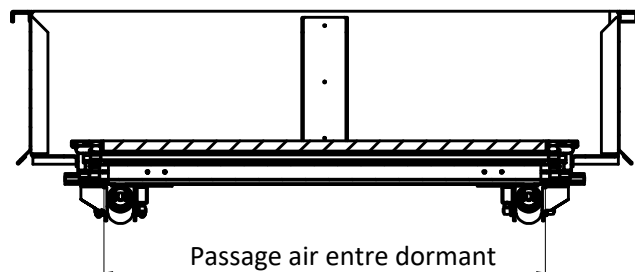

C-C

D-D

A-A

cote B	console	cote D	cote C	Vérin	cote E	cote F	cote G
910 < cote B < 1019	060	84	60	300	155.7	514	126
1018 < cote B < 1068	150	174	150	400	176.2	602.6	206
1067 < cote B < 1108	200	224	200	450	186.2	642.2	256
1107 < cote B < 1300	260	284	260	500	192.1	676	316
1299 < cote B < 1490	260	284	260	600	279.5	781.1	316
1489 < cote B < 1601	260	284	260	700	365.4	884.9	316

version présentée
 verin C300 console 060
 paumelle a gauche vue ext
 depuis bas de pente

Ce plan est notre propriété et ne peut être copié ou communiqué à de tiers sans notre autorisation © Copyright SOUCHIER SAS