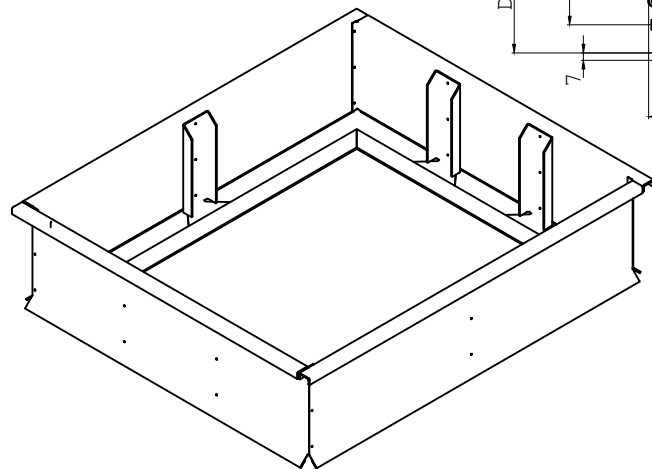

C-C

D-D

A-A

cote B	console	cote D	cote C	Vérin	cote E	cote F	cote G
910 < cote B < 1019	060	84	60	300	155.7	514	126
1018 < cote B < 1068	150	174	150	400	176.2	602.6	206
1067 < cote B < 1108	200	224	200	450	186.2	642.2	256
1107 < cote B < 1300	260	284	260	500	192.1	676	316
1299 < cote B < 1490	260	284	260	600	279.5	781.1	316
1489 < cote B < 1601	260	284	260	700	365.4	884.9	316

version présentée
 verin C300 console 060
 paumelle a gauche vue ext
 depuis bas de pente

Ce plan est notre propriété et ne peut être copié ou communiqué à de tiers sans notre autorisation © Copyright SOUCHIER SAS