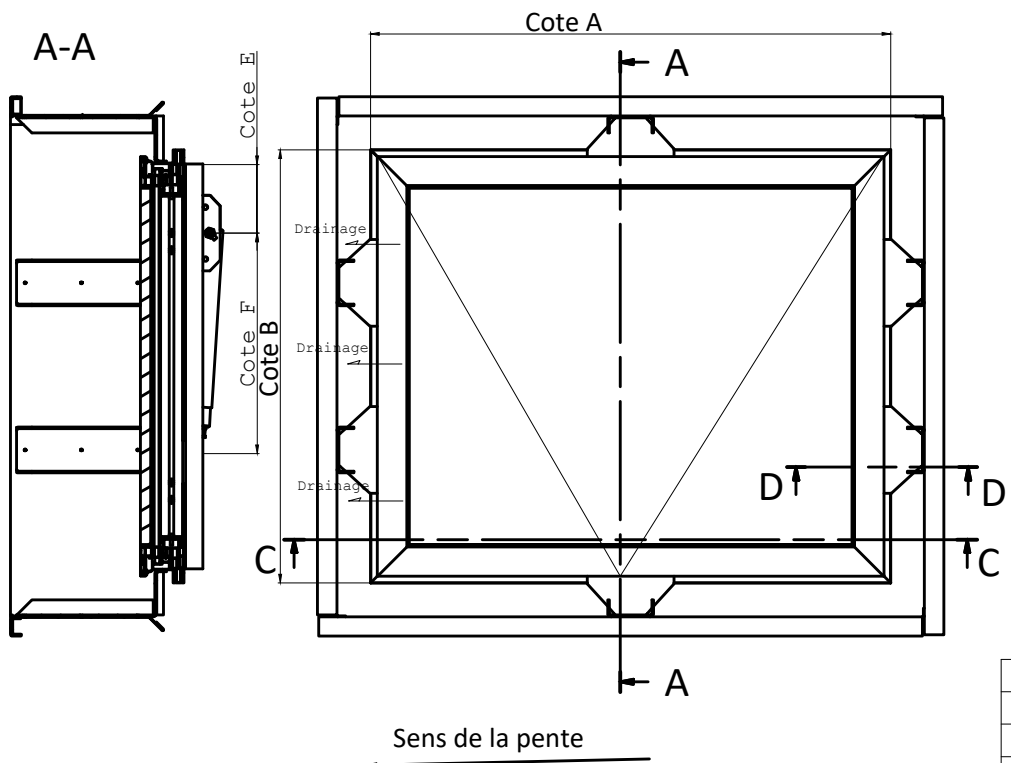

C-C

D-D

A-A

cote B	console	cote D	cote C	Vérin	cote E	cote F	cote G
910 < cote B < 1019	060	84	60	300	155.7	514	126
1018 < cote B < 1068	150	174	150	400	176.2	602.6	206
1067 < cote B < 1108	200	224	200	450	186.2	642.2	256
1107 < cote B < 1300	260	284	260	500	192.1	676	316
1299 < cote B < 1490	260	284	260	600	279.5	781.1	316
1489 < cote B < 1601	260	284	260	700	365.4	884.9	316

version présentée
 verin C300 console 060
 paumelle a gauche vue ext
 depuis bas de pente

Ce plan est notre propriété et ne peut être copié ou communiqué à de tiers sans notre autorisation © Copyright SOUCHIER SAS