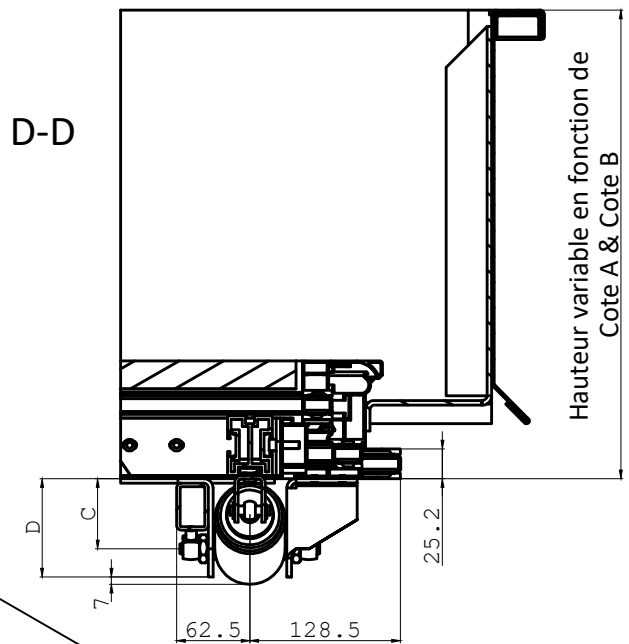

C-C

D-D

A-A

cote B	console	cote D	cote C	Vérin	cote E	cote F	cote G
910 < cote B < 1019	060	84	60	300	155.7	514	126
1018 < cote B < 1068	150	174	150	400	176.2	602.6	206
1067 < cote B < 1108	200	224	200	450	186.2	642.2	256
1107 < cote B < 1300	260	284	260	500	192.1	676	316
1299 < cote B < 1490	260	284	260	600	279.5	781.1	316
1489 < cote B < 1601	260	284	260	700	365.4	884.9	316

version présentée
 verin C300 console 060
 paumelle a gauche vue ext
 depuis bas de pente

Ce plan est notre propriété et ne peut être copié ou communiqué à de tiers sans notre autorisation © Copyright SOUCHIER SAS

Ech: Ind: CT35-CE-C/LIGHT-10