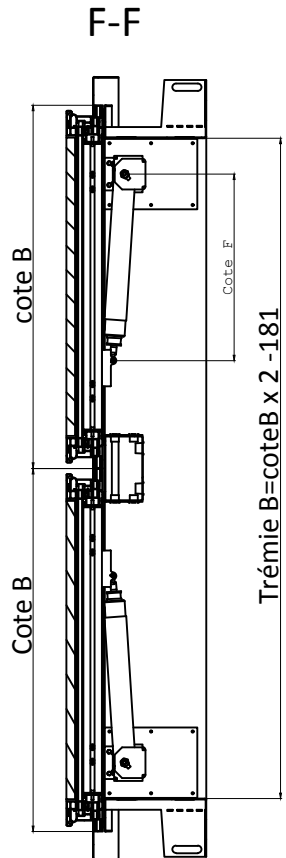

G (1:8)

pour les valeurs des cotes voir plan CT4-CE-C/LIGHT-47

version présentée  
verin C300 console 060

Ce plan est notre propriété et ne peut être copié ou communiqué à de tiers sans notre autorisation		© Copyright SOUCHIER SAS	
CERTILIGHT ML sur COSTIERE PNEUMATIQUE INCLINE tous verins toutes consoles SANS BRISE VENT SANS CAPOT			Le: 24/04/2020
	11 RUE DES CAMPANULES CS 30066	Tél : (33) 01 60 37 79 50	Ech:
	77436 MARNE LA VALLEE CEDEX 2	Fax : (33) 01 60 37 79 89	
			CT4-CE-C/LIGHT-55