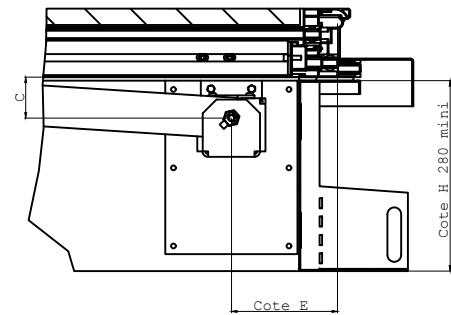

G (1:8)

pour les valeurs des cotes voir plan CT4-CE-C/LIGHT-47

version présentée  
verin C300 console 060

Ce plan est notre propriété et ne peut être copié ou communiqué à de tiers sans notre autorisation		© Copyright SOUCHIER SAS	
CERTILIGHT ML sur COSTIERE PNEUMATIQUE INCLINE tous verins toutes consoles SANS BRISE VENT SANS CAPOT			Le: 24/04/2020
	11 RUE DES CAMPANULES CS 30066	Tél : (33) 01 60 37 79 50	Ech:
	77436 MARNE LA VALLEE CEDEX 2	Fax : (33) 01 60 37 79 89	
			CT4-CE-C/LIGHT-55