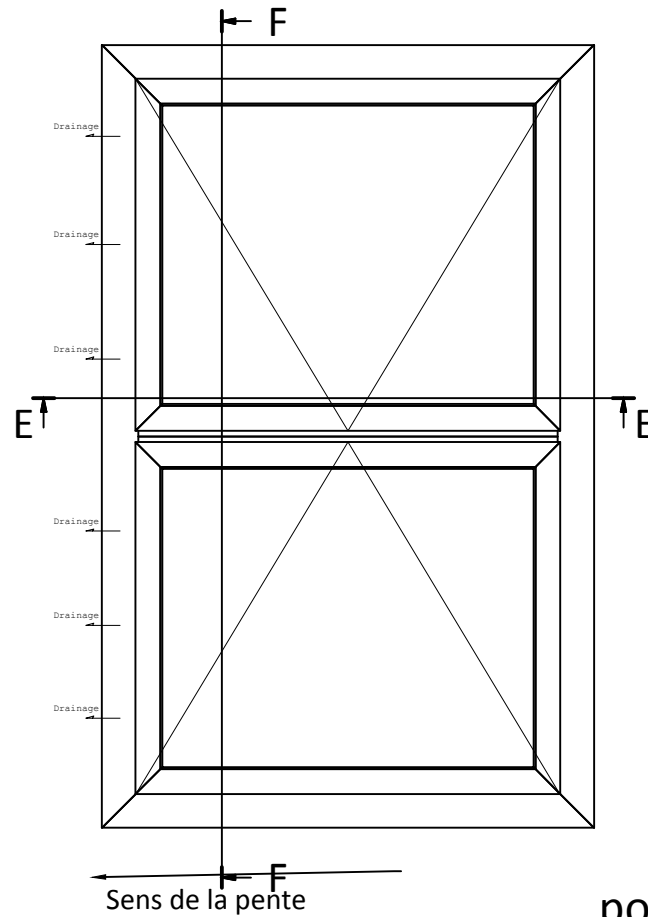

G (1:8)

pour les valeurs des cotes voir plan CT4-CE-C/LIGHT-47

version présentée  
verin C300 console 060

Ce plan est notre propriété et ne peut être copié ou communiqué à de tiers sans notre autorisation		© Copyright SOUCHIER SAS	
CERTILIGHT ML sur COSTIERE PNEUMATIQUE INCLINE tous verins toutes consoles SANS BRISE VENT SANS CAPOT			Le: 24/04/2020
	11 RUE DES CAMPANULES CS 30066	Tél : (33) 01 60 37 79 50	Ech:
	77436 MARNE LA VALLEE CEDEX 2	Fax : (33) 01 60 37 79 89	
			CT4-CE-C/LIGHT-55