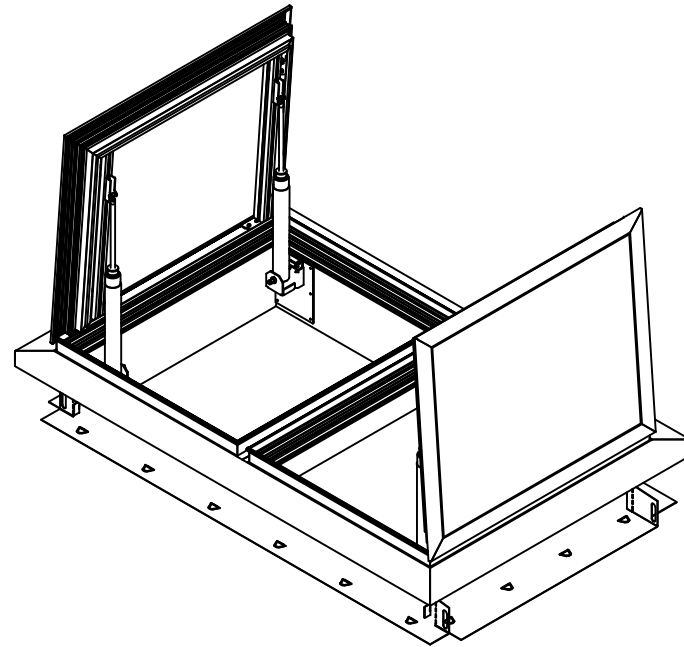

G (1:8)

pour les valeurs des cotes voir plan CT4-CE-C/LIGHT-47

version présentée  
verin C300 console 060

Ce plan est notre propriété et ne peut être copié ou communiqué à de tiers sans notre autorisation		© Copyright SOUCHIER SAS	
CERTILIGHT ML sur COSTIERE PNEUMATIQUE INCLINE tous verins toutes consoles SANS BRISE VENT SANS CAPOT			Le: 24/04/2020
	11 RUE DES CAMPANULES CS 30066	Tél : (33) 01 60 37 79 50	Ech:
	77436 MARNE LA VALLEE CEDEX 2	Fax : (33) 01 60 37 79 89	
			CT4-CE-C/LIGHT-55