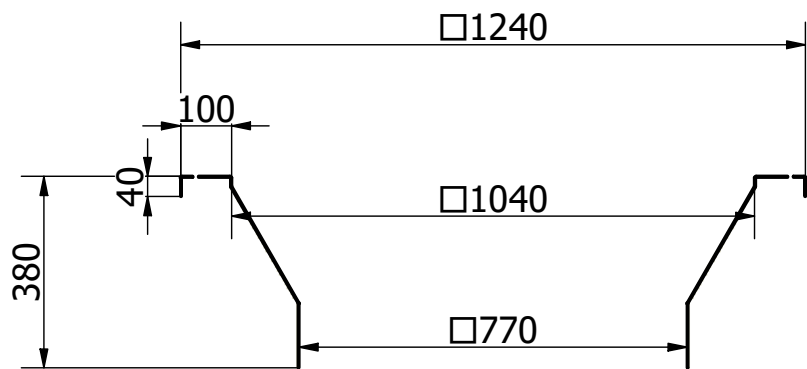

Réseau gaine

NFP30000T

Ce plan est notre propriété et ne peut être copié ou communiqué à des tiers sans notre autorisation © Copyright SOUCHIER-BOULLET SAS

**NFP30000T Raccordement Aéraulique**

Date: 18/03/2019