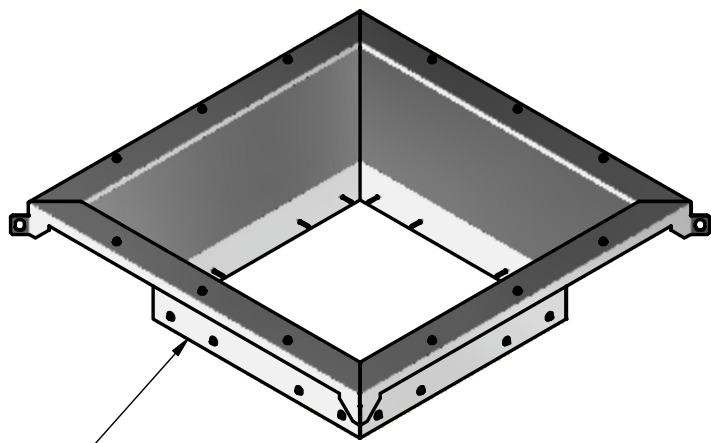

Réseau gaine

NFP30000T

Ce plan est notre propriété et ne peut être copié ou communiqué à des tiers sans notre autorisation © Copyright SOUCHIER-BOULLET SAS

**NFP30000T Raccordement Aéraulique**

Date: 18/03/2019