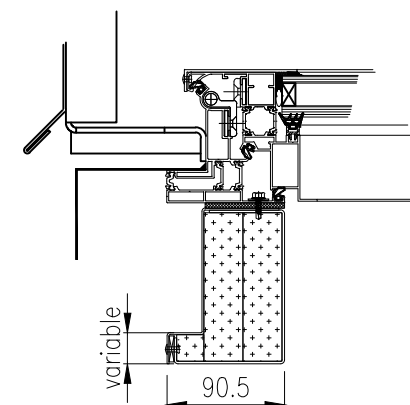

Costiere standard

Costiere Phonique

Costiere phonique CPLV pour CC & CS

Costiere rehausse verriere

Costiere pour étanchéité par membrane PVC

Costiere coiffante standard

Costiere coiffante phonique

Hauteur mini costiere 120 pour avoir le coefficient aéraulique des costieres il faut une hauteur mini de 280 mmen partie basse

Ce plan est notre propriété et ne peut être copié ou communiqué à de tiers sans notre autorisation

© Copyright SOUCHIER SAS

VENTILIGHT/ DIVERS TYPES DE COSTIERE

Le: 20/05/2020

SOUCHIER

11 RUE DES CAMPANULES CS 30066
77436 MARNE LA VALLEE CEDEX 2