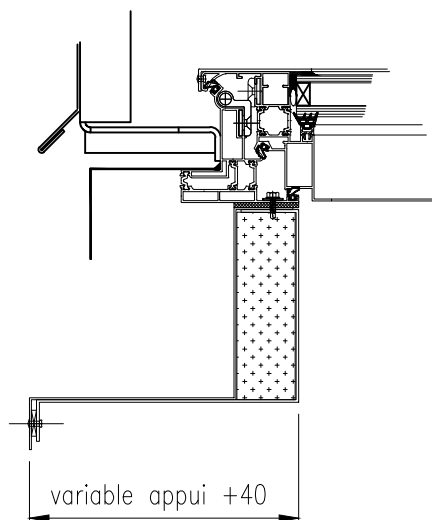

Costiere standard

Costiere Phonique

Costiere phonique CPLV pour CC & CS

Costiere rehausse verriere

Costiere pour étanchéité par membrane PVC

Costiere coiffante standard

Costiere coiffante phonique

Hauteur mini costiere 120 pour avoir le coefficient aéraulique des costieres il faut une hauteur mini de 280 mmen partie basse

Ce plan est notre propriété et ne peut être copié ou communiqué à de tiers sans notre autorisation

© Copyright SOUCHIER SAS

VENTILIGHT/ DIVERS TYPES DE COSTIERE

Le: 20/05/2020

SOUCHIER

11 RUE DES CAMPANULES CS 30066
77436 MARNE LA VALLEE CEDEX 2