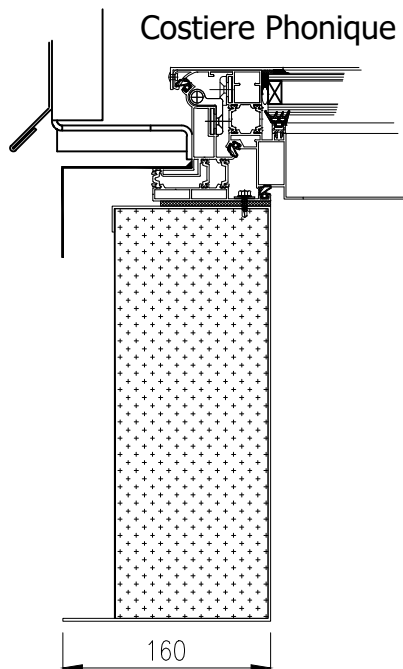

Costiere standard

Costiere Phonique

Costiere phonique CPLV pour CC & CS

Costiere rehausse verriere

Costiere pour étanchéité par membrane PVC

Costiere coiffante standard

Costiere coiffante phonique

Hauteur mini costiere 120 pour avoir le coefficient aéraulique des costieres il faut une hauteur mini de 280 mmen partie basse

Ce plan est notre propriété et ne peut être copié ou communiqué à de tiers sans notre autorisation

© Copyright SOUCHIER SAS

VENTILIGHT/ DIVERS TYPES DE COSTIERE

Le: 20/05/2020

SOUCHIER

11 RUE DES CAMPANULES CS 30066
77436 MARNE LA VALLEE CEDEX 2