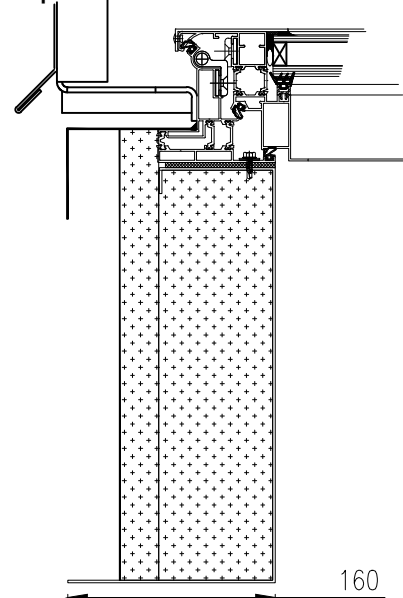

Costiere standard

Costiere Phonique

Costiere phonique CPLV pour CC & CS

Costiere rehausse verriere

Costiere pour étanchéité par membrane PVC

Costiere coiffante standard

Costiere coiffante phonique

Hauteur mini costiere 120 pour avoir le coefficient aéraulique des costieres il faut une hauteur mini de 280 mmen partie basse