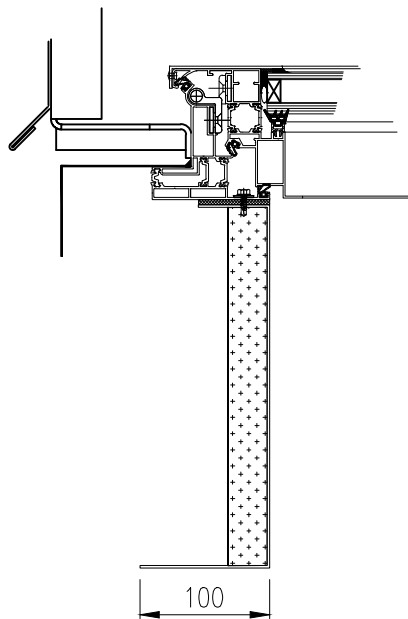

Costiere standard

Costiere Phonique

Costiere phonique CPLV pour CC & CS

Costiere rehausse verriere

Costiere pour étanchéité par membrane PVC

Costiere coiffante standard

Costiere coiffante phonique

Hauteur mini costiere 120 pour avoir le coefficient aéraulique des costieres il faut une hauteur mini de 280 mmen partie basse

Ce plan est notre propriété et ne peut être copié ou communiqué à de tiers sans notre autorisation

© Copyright SOUCHIER SAS

VENTILIGHT/ DIVERS TYPES DE COSTIERE

Le: 20/05/2020

SOUCHIER

11 RUE DES CAMPANULES CS 30066
77436 MARNE LA VALLEE CEDEX 2