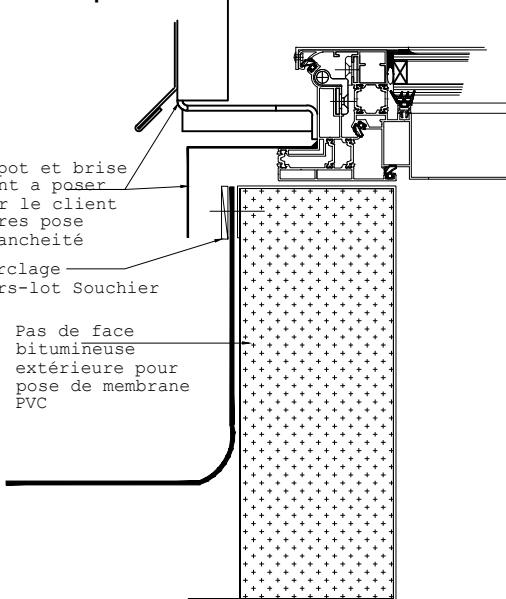

Costiere standard

Costiere Phonique

Costiere phonique CPLV pour CC & CS

Costiere rehausse verriere

Costiere pour étanchéité par membrane PVC

Costiere coiffante standard

Costiere coiffante phonique

Hauteur mini costiere 120 pour avoir le coefficient aéraulique des costieres il faut une hauteur mini de 280 mmen partie basse

Ce plan est notre propriété et ne peut être copié ou communiqué à de tiers sans notre autorisation

© Copyright SOUCHIER SAS

VENTILIGHT/ DIVERS TYPES DE COSTIERE

Le: 20/05/2020

SOUCHIER

11 RUE DES CAMPANULES CS 30066
77436 MARNE LA VALLEE CEDEX 2