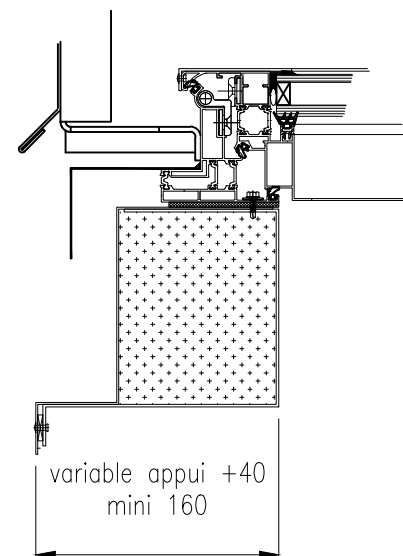

Costiere standard

Costiere Phonique

Costiere phonique CPLV pour CC & CS

Costiere rehausse verriere

Costiere pour étanchéité par membrane PVC

Costiere coiffante standard

Costiere coiffante phonique

Hauteur mini costiere 120 pour avoir le coefficient aéraulique des costieres il faut une hauteur mini de 280 mmen partie basse