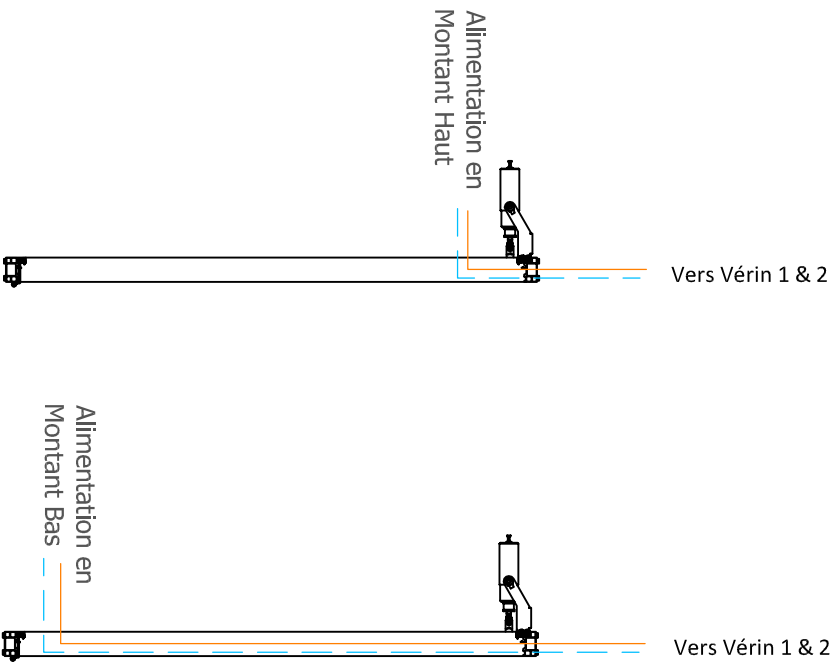

— Ouverture
- - - Fermeture

Raccordement vérin

(Si 2 vérins)

NOTA:
Montage symétrique pour les arrivées d'alimentation par la droite

Ce plan est notre propriété et ne peut être copié ou communiqué à de tiers sans notre autorisation

OTF VISION – Version Pneumatique Perpendiculaire – ouverture Extérieure Le: 13/12/2016

11 RUE DES CAMPANULES CS 30066
77436 MARNE LA VALLEE CEDEX 2

Tél : (33) 01 60 37 79 50
Fax : (33) 01 60 37 79 89

Ech: SANS