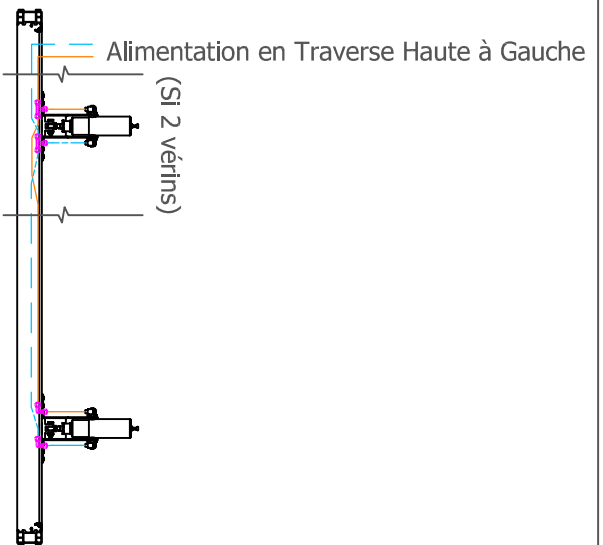

— Ouverture
- - - Fermeture

Raccordement vérin

(Si 2 vérins)

NOTA:
Montage symétrique pour les arrivées d'alimentation par la droite

Ce plan est notre propriété et ne peut être copié ou communiqué à de tiers sans notre autorisation

OTF VISION – Version Pneumatique Perpendiculaire – ouverture Extérieure Le: 13/12/2016

11 RUE DES CAMPANULES CS 30066
77436 MARNE LA VALLEE CEDEX 2

Tél : (33) 01 60 37 79 50
Fax : (33) 01 60 37 79 89

Ech: SANS