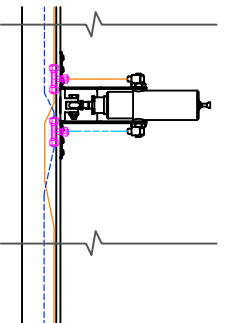

— Ouverture
- - - Fermeture

Raccordement vérin

(Si 2 vérins)

NOTA:
Montage symétrique pour les arrivées d'alimentation par la droite

Ce plan est notre propriété et ne peut être copié ou communiqué à de tiers sans notre autorisation

OTF VISION – Version Pneumatique Perpendiculaire – ouverture Extérieure Le: 13/12/2016

11 RUE DES CAMPANULES CS 30066
77436 MARNE LA VALLEE CEDEX 2

Tél : (33) 01 60 37 79 50
Fax : (33) 01 60 37 79 89

Ech: SANS