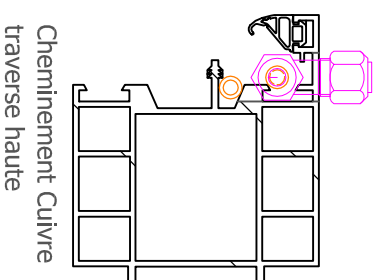

— Ouverture
- - - Fermeture

Raccordement vérin

(Si 2 vérins)

NOTA:
Montage symétrique pour les arrivées d'alimentation par la droite

Ce plan est notre propriété et ne peut être copié ou communiqué à de tiers sans notre autorisation

OTF VISION – Version Pneumatique Perpendiculaire – ouverture Extérieure Le: 13/12/2016

11 RUE DES CAMPANULES CS 30066
77436 MARNE LA VALLEE CEDEX 2

Tél : (33) 01 60 37 79 50
Fax : (33) 01 60 37 79 89

Ech: SANS