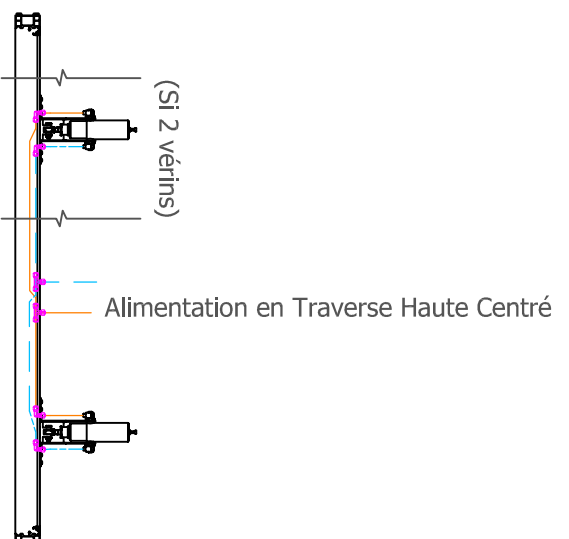

— Ouverture
- - - Fermeture

Raccordement vérin

(Si 2 vérins)

NOTA:
Montage symétrique pour les arrivées d'alimentation par la droite

Ce plan est notre propriété et ne peut être copié ou communiqué à de tiers sans notre autorisation

OTF VISION – Version Pneumatique Perpendiculaire – ouverture Extérieure Le: 13/12/2016

11 RUE DES CAMPANULES CS 30066
77436 MARNE LA VALLEE CEDEX 2

Tél : (33) 01 60 37 79 50
Fax : (33) 01 60 37 79 89

Ech: SANS