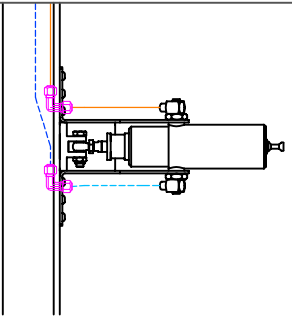

— Ouverture
- - - Fermeture

Raccordement vérin

(Si 2 vérins)

NOTA:
Montage symétrique pour les arrivées d'alimentation par la droite

Ce plan est notre propriété et ne peut être copié ou communiqué à de tiers sans notre autorisation

OTF VISION – Version Pneumatique Perpendiculaire – ouverture Extérieure Le: 13/12/2016

11 RUE DES CAMPANULES CS 30066
77436 MARNE LA VALLEE CEDEX 2

Tél : (33) 01 60 37 79 50
Fax : (33) 01 60 37 79 89

Ech: SANS