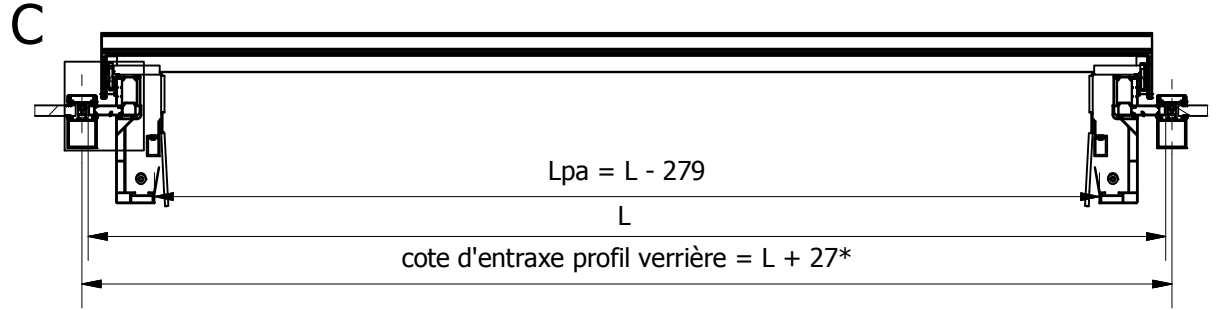

C (1/2)

A-A

B-B

Jeu de 5mm périphérique

*La dimension de 27 est à titre indicatif & doit être validée en fonction des profils verrière du client

Document non contractuel

Ce plan est notre propriété et ne peut être copié ou communiqué à des tiers sans notre autorisation © Copyright SOUCHIER SAS - FRANCE