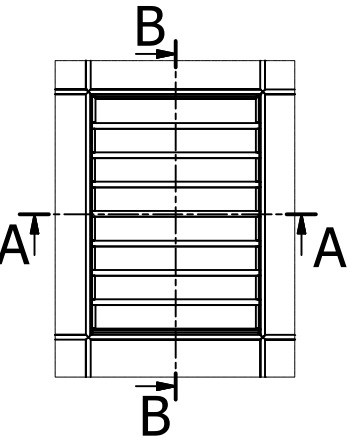

C (1/2)

A-A

B-B

Jeu de 5mm périphérique

*La dimension de 27 est à titre indicatif & doit être validée en fonction des profils verrière du client

Document non contractuel

Ce plan est notre propriété et ne peut être copié ou communiqué à des tiers sans notre autorisation © Copyright SOUCHIER SAS - FRANCE