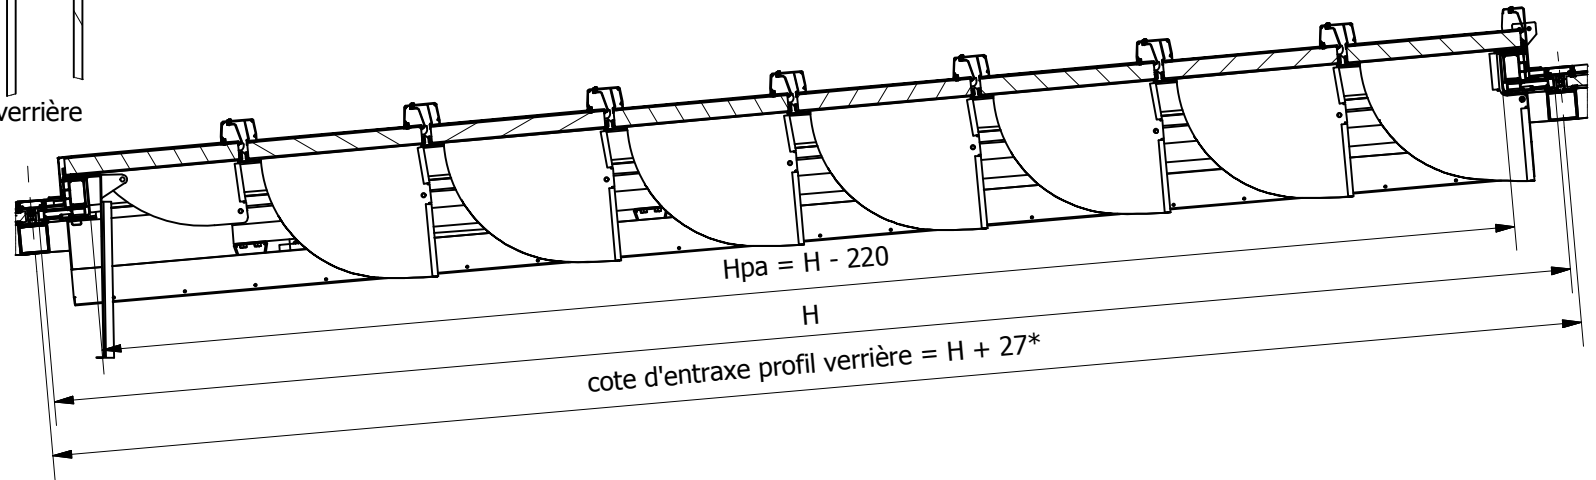

C (1/2)

A-A

B-B

Jeu de 5mm périphérique

*La dimension de 27 est à titre indicatif & doit être validée en fonction des profils verrière du client

Document non contractuel

Ce plan est notre propriété et ne peut être copié ou communiqué à des tiers sans notre autorisation © Copyright SOUCHIER SAS - FRANCE

Luxlame T Opaque Brise Vent Escamotable Electrique ou Pneumatique en verrière

Date: 11/02/2014