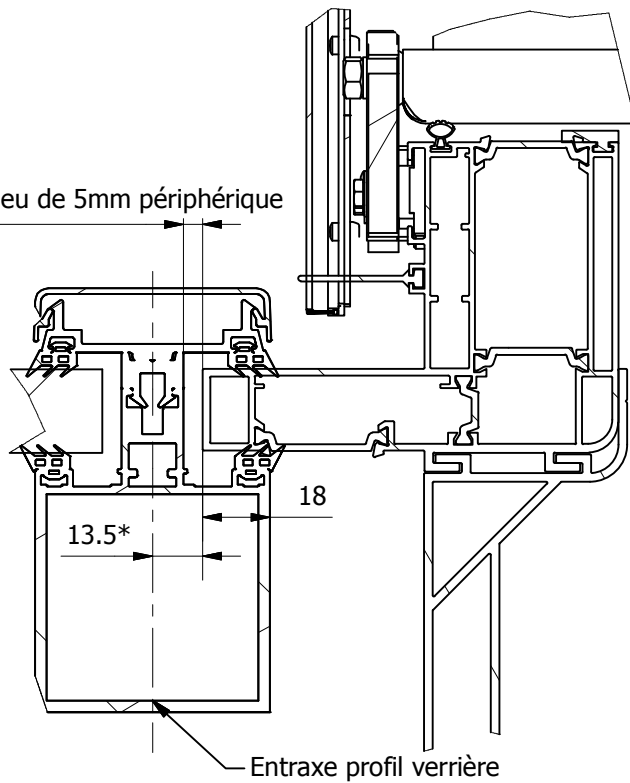

C (1/2)

A-A

B-B

Jeu de 5mm périphérique

*La dimension de 27 est à titre indicatif & doit être validée en fonction des profils verrière du client

Document non contractuel

Ce plan est notre propriété et ne peut être copié ou communiqué à des tiers sans notre autorisation © Copyright SOUCHIER SAS - FRANCE