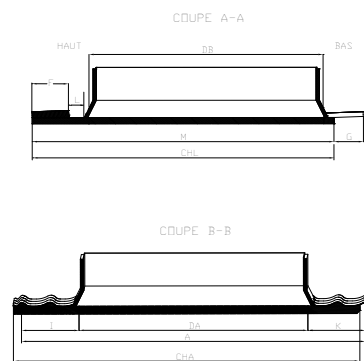

NOUVEAU : PROFILTUILE

Embase
type tuile

Les avantages de la gamme Bluebac Therm sur toitures tuiles.

- **réduction des déperditions thermiques** avec une meilleure isolation de l'embase
- **économies d'énergie** grâce à l'apport de lumière naturelle
- **se pose aussi facilement** qu'une embase «classique»

Caractéristiques

S'adapte sur toute la gamme Bluebac Therm (confort & désenfumage)

Dimensions commerciales : 110/80, 130/130 et 150 / 150 (trémie biaise)

Disponible dans les couleurs du nuancier RAL pour s'harmoniser parfaitement avec la couleur de votre toiture

Infos techniques

Dimensions		Trémie			Caractéristiques				Dimensions d'embase								Sandwich		Chevêtre																																					
Profil référent	Préférence commerciale en cm	Type de costière	Hauteur trémie	Av (SGO) en m²	Aa (SUE) en m²		Treuil		Long. en mm	Larg. en mm	Trou lumière en mm	Trou toit en mm	Recouvrement			Besace en mm	Moussage en mm	Démoussage en mm	Long. en mm	CHA en mm																																				
					Std	Max	Std	Max					B en mm	A en mm	CB en mm						CA en mm	DB en mm	DA en mm	Haut F en mm	Bas G en mm	Gauche I en mm	Droite K en mm	L en mm	M en mm	DEM en mm	CHL en mm	CHA en mm																								
																																	Profiltuile	150/150	B15	300	2,25	1,13	1,69	1,37	1,69	2165	2200	1400	1400	1520	1520	210	230	380	330	110	1925	-	1925	2200
Profiltuile	130/130	B15	300	1,69	0,85	1,25	1,03	1,27	1980	2200	1200	1200	1350	1350	210	230	470	430	110	1750	-	1750	2200																																	
Profiltuile	110/80	B15	300	0,88	-	-	-	-	1765	1100	1000	700	1120	820	210	230	170	130	110	1535	-	1535	1100