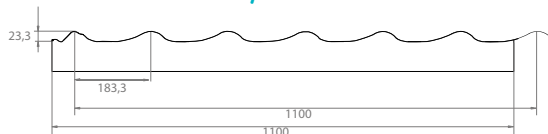

Infos techniques