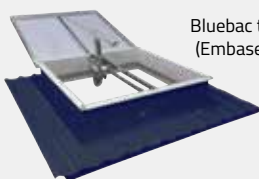

Dimensions		Trémie			Caractéristiques				Dimensions d'embase								Sandwich		Chevêtre																																					
Profil référent	Préférence commerciale en cm	Type de costière	Hauteur trémie	Av (SGO) en m²	Aa (SUE) en m²		Treuil		Long. en mm	Larg. en mm	Trou lumière en mm	Trou toit en mm	Recouvrement			Besace en mm	Moussage en mm	Démoussage en mm	Long. en mm	CHA en mm																																				
					Std	Max	Std	Max					B en mm	A en mm	CB en mm						CA en mm	DB en mm	DA en mm	Haut F en mm	Bas G en mm	Gauche I en mm	Droite K en mm	L en mm	M en mm	DEM en mm	CHL en mm	CHA en mm																								
																																	Profiltuile	150/150	B15	300	2,25	1,13	1,69	1,37	1,69	2165	2200	1400	1400	1520	1520	210	230	380	330	110	1925	-	1925	2200
Profiltuile	130/130	B15	300	1,69	0,85	1,25	1,03	1,27	1980	2200	1200	1200	1350	1350	210	230	470	430	110	1750	-	1750	2200																																	
Profiltuile	110/80	B15	300	0,88	-	-	-	-	1765	1100	1000	700	1120	820	210	230	170	130	110	1535	-	1535	1100																																	

Bluebac therm Pneu
(Embase Profiltuile)