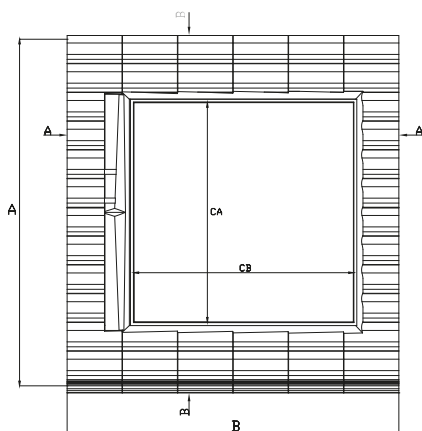

NOUVEAU : PROFILTUILE

Embase
type tuile

Les avantages de la gamme Bluebac Therm sur toitures tuiles.

- **réduction des déperditions thermiques** avec une meilleure isolation de l'embase
- **économies d'énergie** grâce à l'apport de lumière naturelle
- **se pose aussi facilement** qu'une embase «classique»

Caractéristiques

S'adapte sur toute la gamme Bluebac Therm (confort & désenfumage)

Dimensions commerciales : 110/80, 130/130 et 150 / 150 (trémie biaise)

Disponible dans les couleurs du nuancier RAL pour s'harmoniser parfaitement avec la couleur de votre toiture

Infos techniques

Dimensions		Trémie			Caractéristiques				Dimensions d'embase								Sandwich		Chevêtre																																					
Profil référent	Préférence commerciale en cm	Type de costière	Hauteur trémie	Av (SGO) en m²	Aa (SUE) en m²		Treuil		Long. en mm	Larg. en mm	Trou lumière en mm	Trou toit en mm	Recouvrement			Besace en mm	Moussage en mm	Démoussage en mm	Long. en mm	CHA en mm																																				
					Std	Max	Std	Max					B en mm	A en mm	CB en mm						CA en mm	DB en mm	DA en mm	Haut F en mm	Bas G en mm	Gauche I en mm	Droite K en mm	L en mm	M en mm	DEM en mm	CHL en mm	CHA en mm																								
																																	Profiltuile	150/150	B15	300	2,25	1,13	1,69	1,37	1,69	2165	2200	1400	1400	1520	1520	210	230	380	330	110	1925	-	1925	2200
Profiltuile	130/130	B15	300	1,69	0,85	1,25	1,03	1,27	1980	2200	1200	1200	1350	1350	210	230	470	430	110	1750	-	1750	2200																																	
Profiltuile	110/80	B15	300	0,88	-	-	-	-	1765	1100	1000	700	1120	820	210	230	170	130	110	1535	-	1535	1100