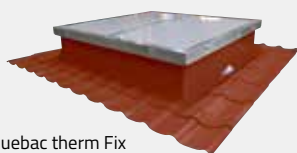

Bluebac therm Fix
(Embase Profiltuile)