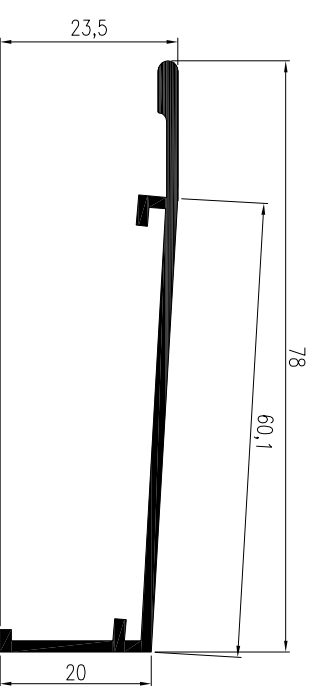

Echelle 1

Ref. BV 20778

Uniquement sur traverse basse

Ce plan est notre propriété et ne peut être copié ou communiqué à de tiers sans notre autorisation

©Copyright SOUCHIER SAS

OTF VISION — BAVETTES Le: 21/12/2015