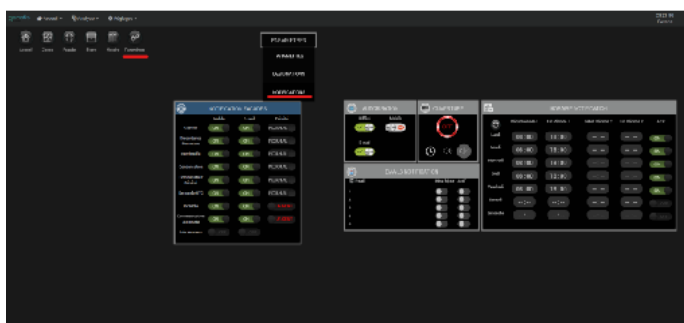

BOX BIOSTORE

PILOTAGE FAÇADE DOUBLE PEAU

CARACTERISQUES

La box Biostore permet, à travers n'importe quel navigateur internet (Mozilla Firefox, Google Chrome, Microsoft Edge,...), de superviser et de piloter la façade double peau un bâtiment ainsi que les stores.

INTERFACE GRAPHIQUE

L'ensemble des informations remontent sous forme d'objets graphiques qui peuvent être animés (gif).

BOX BIOSTORE

PILOTAGE FAÇADE DOUBLE PEAU

GESTION DES SUIVIS HISTORIQUES

L'ensemble des points (analogiques ou tout ou rien) peuvent être mise en suivi historique, afin de visualiser leurs évolutions sous formes de:

- Ligne
- Aire
- Barre

BOX BIOSTORE

PILOTAGE FAÇADE DOUBLE PEAU

CENTRE DE NOTIFICATION AVANCÉ

- Affectation à chaque alarmes d'un **niveau de priorité** (normal / urgent)
- Mode différé, permettant l'envoi des alarmes, qui ne sont pas en mode urgent, uniquement pendant les horaires d'ouverture du centre de notification (programme horaire hebdomadaire avec gestion des jours fériés). La notification reçue en mode différé est signalisé avec son horodotage d'apparition de l'alarme (ou retour à la normal)
- La gestion des notifications des alarmes peut se faire :
 - en mode différé ou en temps réel
 - visible en local sur la GTB et / ou par E-mail