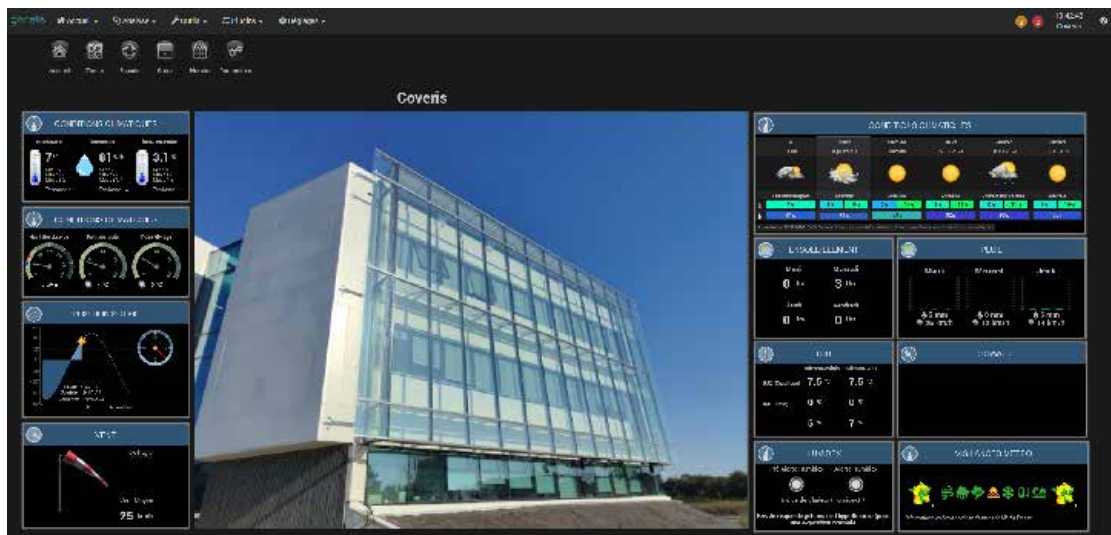

BOX BIOSTORE

PILOTAGE FAÇADE DOUBLE PEAU

L'ESSENTIEL

La **BOX BIOSTORE** vient compléter la gamme de solutions Genatis by Souchier-Boullet, en :

- Pilotant :
 - les châssis de la façade double peau
 - les stores présent dans la double peau

- Améliorant l'optimisation énergétique de nos installations, via des algorithmes complémentaires comme la prévision météorologique.

LES +

- **PRÉVISION MÉTÉOROLOGIQUE**
- **OPTIMISATION ÉNERGÉTIQUE**
- **COMMUNICATION MODBUS RTU, MODBUS TCP/IP**
- **INTERFACE GRAPHIQUE**
- **CENTRE DE NOTIFICATIONS (GESTION DES ALARMES)**
- **GRAPHIQUES AUTO-CONFIGURABLES**

BOX BIOSTORE

PILOTAGE FAÇADE DOUBLE PEAU

CARACTERISQUES

La box Biostore permet, à travers n'importe quel navigateur internet (Mozilla Firefox, Google Chrome, Microsoft Edge,...), de superviser et de piloter la façade double peau un bâtiment ainsi que les stores.

INTERFACE GRAPHIQUE

L'ensemble des informations remontent sous forme d'objets graphiques qui peuvent être animés (gif).

BOX BIOSTORE

PILOTAGE FAÇADE DOUBLE PEAU

GESTION DES SUIVIS HISTORIQUES

L'ensemble des points (analogiques ou tout ou rien) peuvent être mise en suivi historique, afin de visualiser leurs évolutions sous formes de: