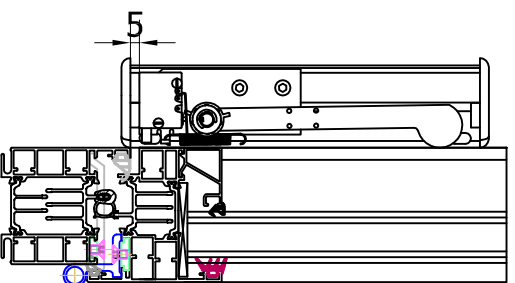

Fermé

Ouverture intérieure

Ouvert 60°

*Version de Contact par défaut*  
montage à droite ou à gauche  
selon choix du client

A ( 1/4 )

Fermé

Cache capot

Capot de ferrure

Ouvert 60°

Ouverture extérieure

Ce plan est notre propriété et ne peut être copié ou communiqué à de tiers sans notre autorisation

OTF V2 – Contact de position montant ferrure

© Copyright SOUCHIER SAS

11 RUE DES CAMPANULES CS 30066  
77436 MARNE LA VALLÉE CEDEX 2