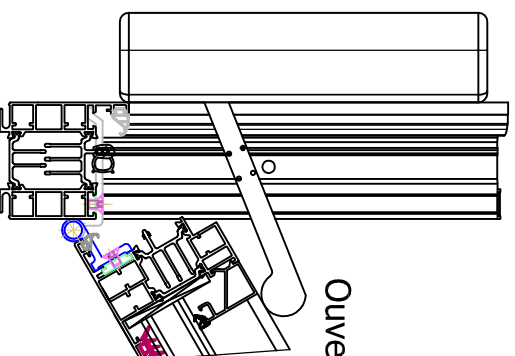

Fermé

Ouverture intérieure

Ouvert 60°

*Version de Contact par défaut*  
montage à droite ou à gauche  
selon choix du client

A ( 1/4 )

Fermé

Cache capot

Capot de ferrure

Ouvert 60°

Ouverture extérieure

Ce plan est notre propriété et ne peut être copié ou communiqué à de tiers sans notre autorisation

OTF V2 – Contact de position montant ferrure

© Copyright SOUCHIER SAS

11 RUE DES CAMPANULES CS 30066  
77436 MARNE LA VALLÉE CEDEX 2