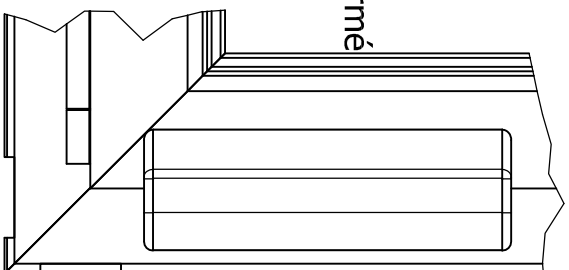

Fermé

Ouverture intérieure

Ouvert 60°

*Version de Contact par défaut*  
montage à droite ou à gauche  
selon choix du client

A ( 1/4 )

Fermé

Cache capot

Capot de ferrure

Ouvert 60°

Ouverture extérieure

Ce plan est notre propriété et ne peut être copié ou communiqué à de tiers sans notre autorisation

OTF V2 – Contact de position montant ferrure

© Copyright SOUCHIER SAS

11 RUE DES CAMPANULES CS 30066  
77436 MARNE LA VALLÉE CEDEX 2