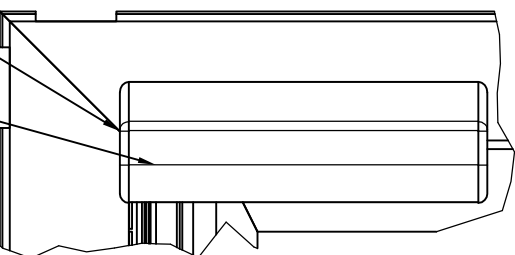

Fermé

Ouverture intérieure

Ouvert 60°

*Version de Contact par défaut*  
montage à droite ou à gauche  
selon choix du client

A ( 1/4 )

Fermé

Cache capot

Capot de ferrure

Ouvert 60°

Ouverture extérieure

Ce plan est notre propriété et ne peut être copié ou communiqué à de tiers sans notre autorisation

OTF V2 – Contact de position montant ferrure

© Copyright SOUCHIER SAS

11 RUE DES CAMPANULES CS 30066  
77436 MARNE LA VALLÉE CEDEX 2