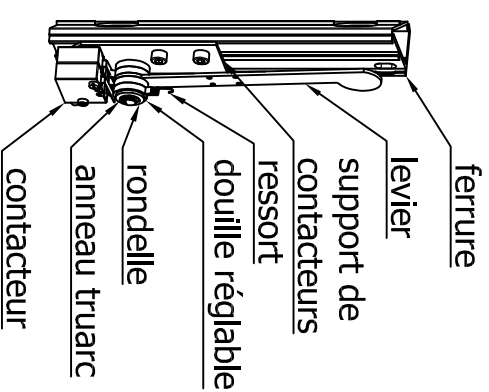

Fermé

Ouverture intérieure

Ouvert 60°

*Version de Contact par défaut*  
montage à droite ou à gauche  
selon choix du client

A ( 1/4 )

Fermé

Cache capot

Capot de ferrure

Ouvert 60°

Ouverture extérieure

Ce plan est notre propriété et ne peut être copié ou communiqué à de tiers sans notre autorisation

OTF V2 – Contact de position montant ferrure

© Copyright SOUCHIER SAS

11 RUE DES CAMPANULES CS 30066  
77436 MARNE LA VALLÉE CEDEX 2