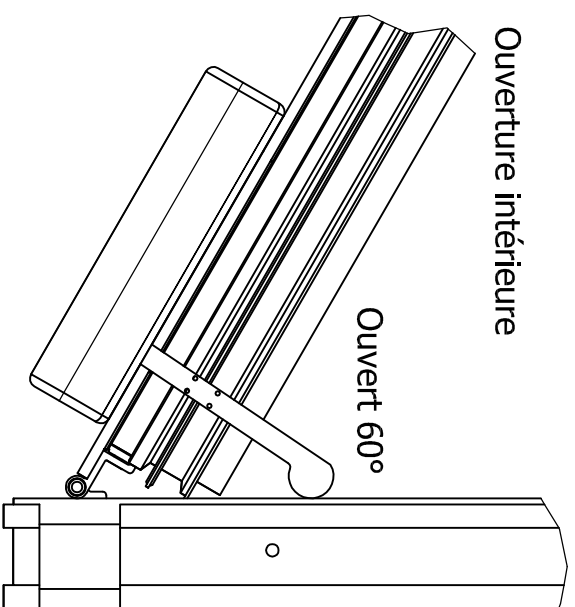

Fermé

Ouverture intérieure

Ouvert 60°

*Version de Contact par défaut*  
montage à droite ou à gauche  
selon choix du client

A ( 1/4 )

Fermé

Cache capot

Capot de ferrure

Ouvert 60°

Ouverture extérieure

Ce plan est notre propriété et ne peut être copié ou communiqué à de tiers sans notre autorisation

OTF V2 – Contact de position montant ferrure

© Copyright SOUCHIER SAS

11 RUE DES CAMPANULES CS 30066  
77436 MARNE LA VALLÉE CEDEX 2