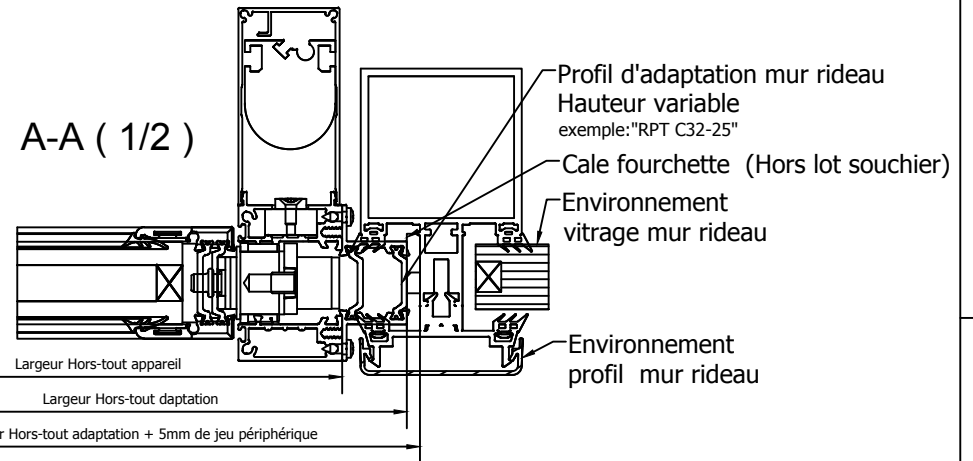

Bien respecter la position des cales d'assises
 les autres cales seront installées conformément au
 DTU39
 Le Luxlame doit être posé d'équerre et de niveau
 contrôler la verticalité au fil à plomb

Cale fourchette **obligatoire** (Hors lot soucier)
 positionnée sous les 2 montants de l'appareil