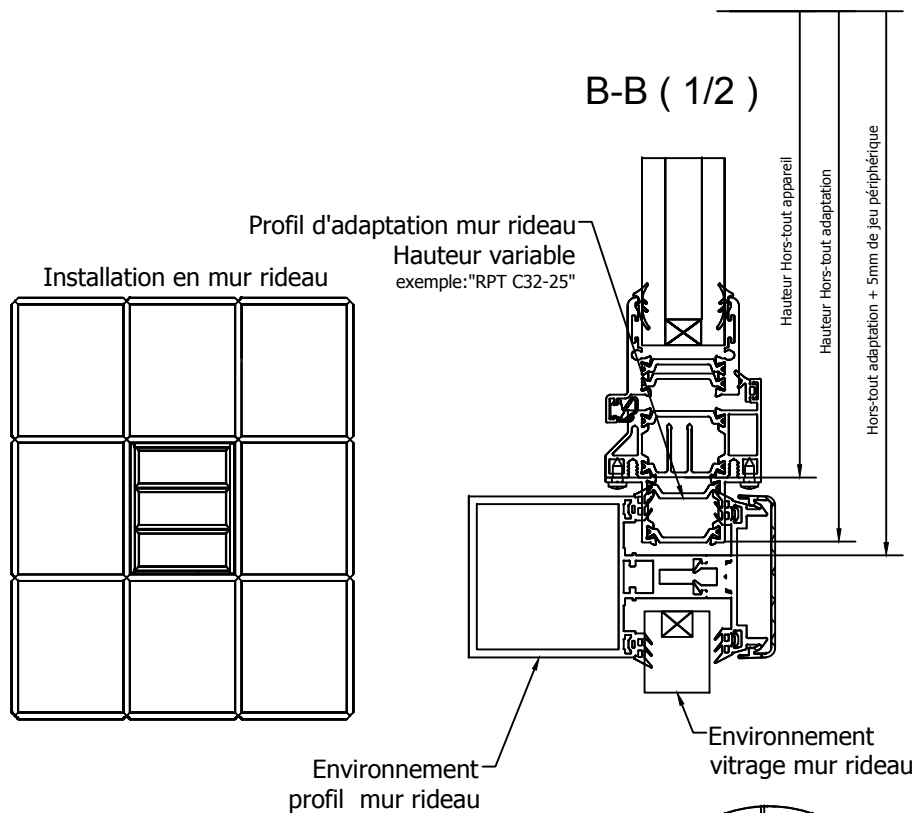

Bien respecter la position des cales d'assises
 les autres cales seront installées conformément au
 DTU39
 Le Luxlame doit être posé d'équerre et de niveau
 contrôler la verticalité au fil à plomb

Cale fourchette **obligatoire** (Hors lot soucier)
 positionnée sous les 2 montants de l'appareil