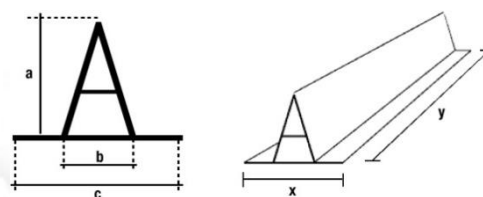

FLAGON PVC Profilé Pyramidal Silver Art

Description

FLAGON PVC Profilé Pyramidal Silver Art est composé de PVC souple de couleur aluminium.
FLAGON PVC Profilé Pyramidal Silver Art est une couture verticale décorative profilée.
Il se distingue par une haute résistance aux intempéries et aux rayons UV.

Composition et emballage

| | |
|--------------------------|------------|
| Composition | PVC souple |
| Hauteur (a) (mm) | 25 |
| Largeur couture (b) (mm) | 15 |
| Largeur totale (c) (mm) | 35 |
| Langueur (y) (m) | 3 |
| Epaisseur (mm) | 2,2 |
| Masse (g/m) | 240 |
| Pièces/carton | 10 |
| Couleur | aluminium |