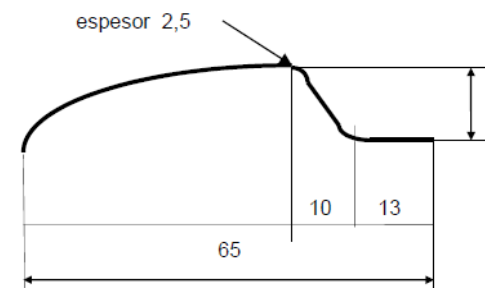

PERFIL DRENTEX

PERFIL DRENTEX é um perfil em Polietileno de Alta Densidade (PEAD) para remate de drenagens em muros.

VANTAGENS

- A colocação do **PERFIL DRENTEX** no topo do muro evita a contaminação da caixa criada pelos produtos da série **DRENTEX** da SOPREMA.
- Remate simples e seguro para o perímetro superior do muro.
- Geometria adequada para garantir a drenagem e de fácil fixação na parede.
- Fácil de instalar, tem um furo a cada 25 cm para colocação da fixação mecânica.
- Fácil de cortar

APLICAÇÃO

- Proteção horizontal das drenagens colocadas nos muros.
- Fixação das drenagens DRENTEX da Soprema.
- Acabamento estético e remate perimetral do topo do muro.

REGULAMENTAÇÃO

- Sistema de Qualidade de acordo com a ISO:9001.

DRENAGEM - AUXILIARES

A SOPREMA reserva-se o direito de modificar os dados referidos sem aviso prévio e nega qualquer responsabilidade em caso de anomalias provocadas por utilização indevida do produto. Os valores indicados na ficha técnica correspondem aos valores médios dos testes realizados no nosso laboratório.