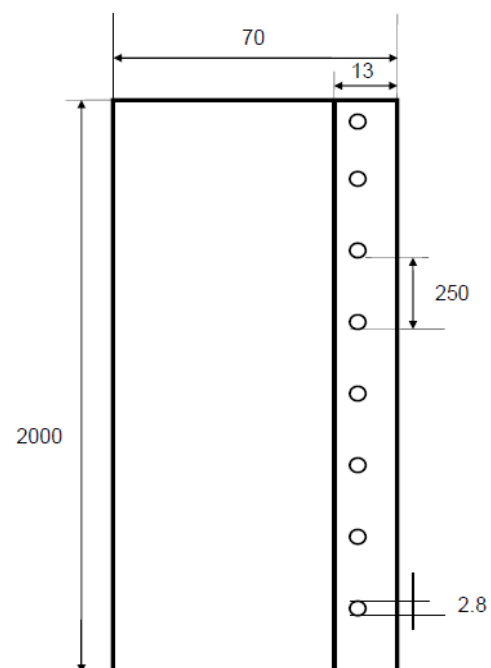

PERFIL DRENTEX

PERFIL DRENTEX é um perfil em Polietileno de Alta Densidade (PEAD) para remate de drenagens em muros.

VANTAGENS

- A colocação do **PERFIL DRENTEX** no topo do muro evita a contaminação da caixa criada pelos produtos da série **DRENTEX** da SOPREMA.
- Remate simples e seguro para o perímetro superior do muro.
- Geometria adequada para garantir a drenagem e de fácil fixação na parede.
- Fácil de instalar, tem um furo a cada 25 cm para colocação da fixação mecânica.
- Fácil de cortar

APLICAÇÃO

- Proteção horizontal das drenagens colocadas nos muros.
- Fixação das drenagens DRENTEX da Soprema.
- Acabamento estético e remate perimetral do topo do muro.

REGULAMENTAÇÃO

- Sistema de Qualidade de acordo com a ISO:9001.

DRENAGEM - AUXILIARES

A SOPREMA reserva-se o direito de modificar os dados referidos sem aviso prévio e nega qualquer responsabilidade em caso de anomalias provocadas por utilização indevida do produto. Os valores indicados na ficha técnica correspondem aos valores médios dos testes realizados no nosso laboratório.